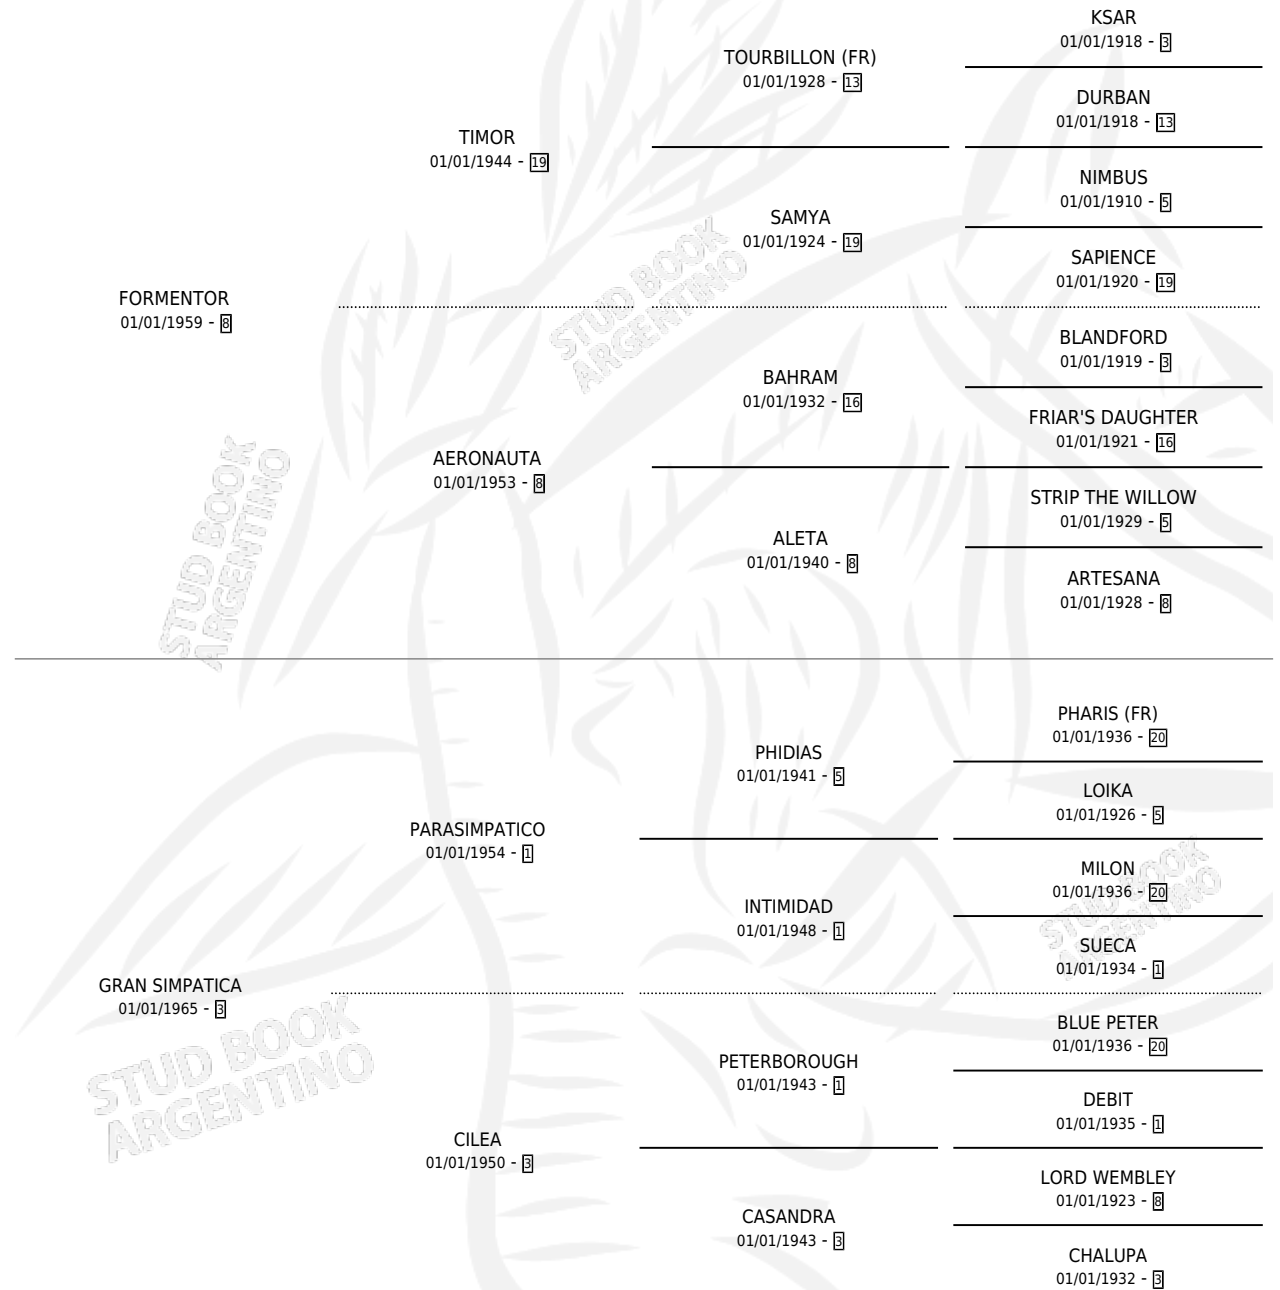

EL CROTO

por **FORMENTOR** y **GRAN SIMPATICA** por **PARASIMPATICO**

Argentina · Macho · Zaino · SP · 01/01/1972
Familia 3-n · Volumen 28

ESTADO

TIPIFICACIÓN SANGUÍNEA	X
TIPIFICACIÓN POR ADN	X
PASAPORTE	X
IDENTIFICACIÓN POR MICROCHIP	X
REPRODUCTOR	✓

Lugar de nacimiento: Campo particular
Criador: Pino Fausto

~

HIJOS

	MACHOS	HEMBRAS
8 NACIERON	5	3
3 CORRIERON	2	1
3 GANARON	2	1

0	0	0
GANADORES CL	GANADORES GR	GANADORES G1

PEDIGREE

SERVICIOS PADRILLO

TEMPORADA	HARAS	SERVICIO	NAC.	EFFECTIVIDAD
1985	IMPORTADO EN VIENTRE	4	0	0.00 %
0	IMPORTADO EN VIENTRE	4	1	25.00 %