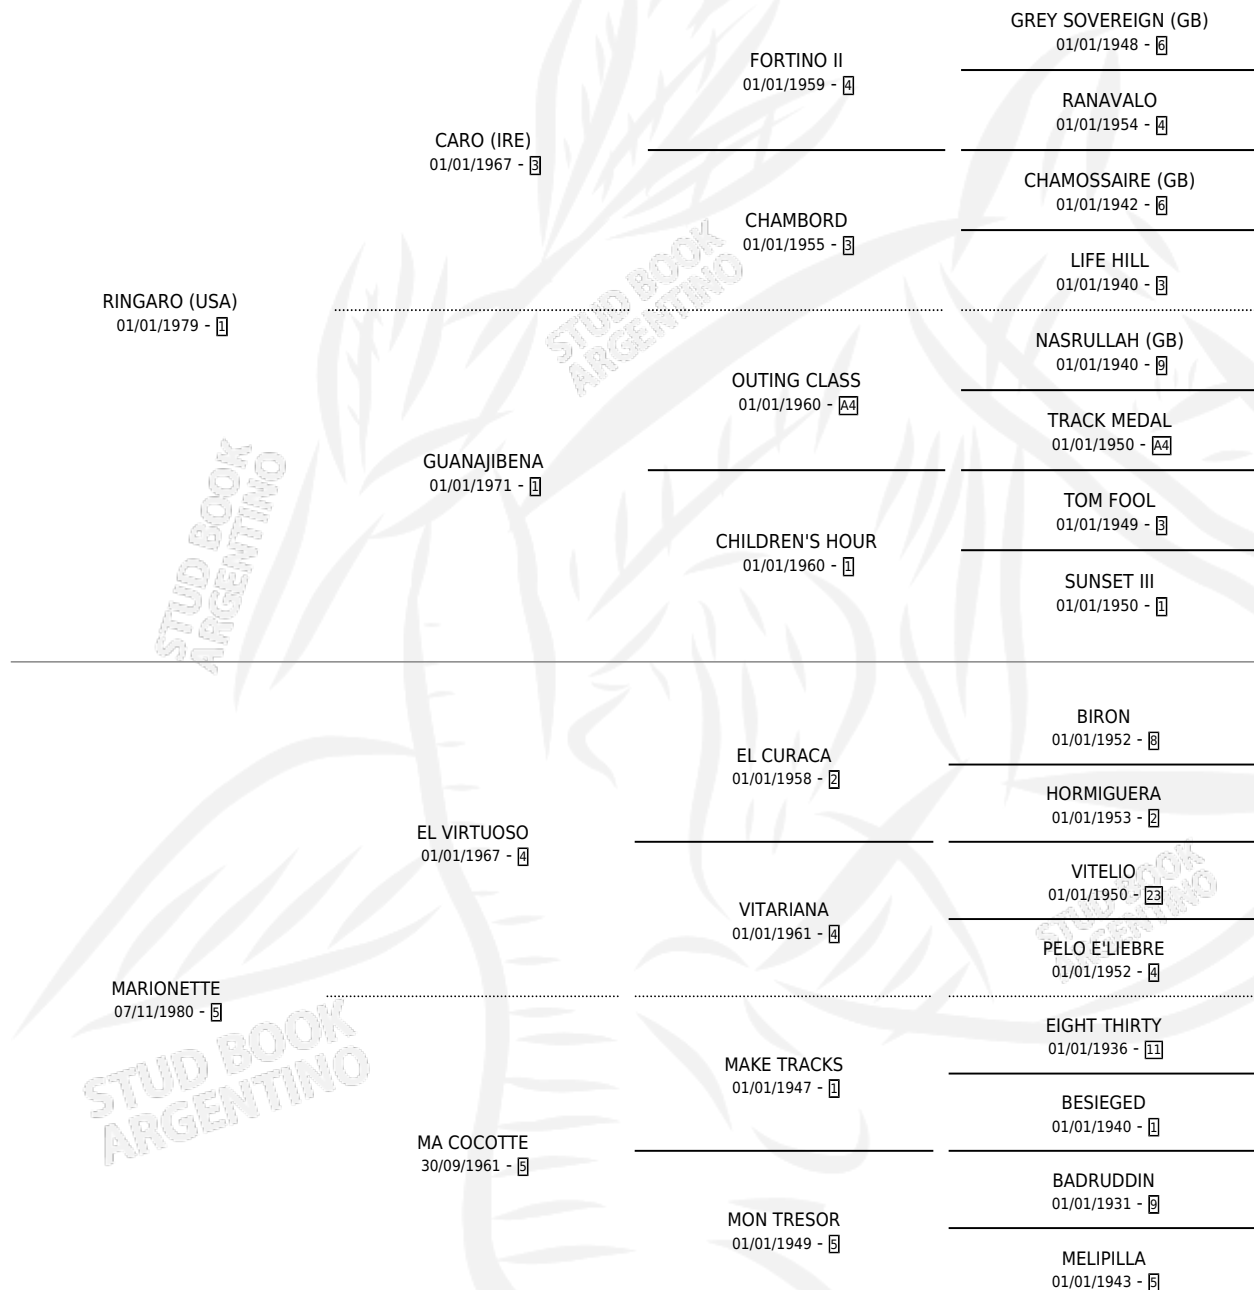

MARCIANA

por RINGARO (USA) y MARIONETTE por EL VIRTUOSO

Argentina · Hembra · Zaino Negro · SP · 28/08/1994
Familia 5-c · Volumen 35

ESTADO

TIPIFICACIÓN SANGUÍNEA	✓
TIPIFICACIÓN POR ADN	✓
PASAPORTE	X
IDENTIFICACIÓN POR MICROCHIP	X
REPRODUCTOR	✓

Lugar de nacimiento: Abolengo

Criador: Abolengo

~

HIJOS

	MACHOS	HEMBRAS
14 NACIERON	10	4
11 CORRIERON	9	2
11 GANARON	9	2

1 GANADORES CL   **1** GANADORES GR   **0** GANADORES G1

PEDIGREE