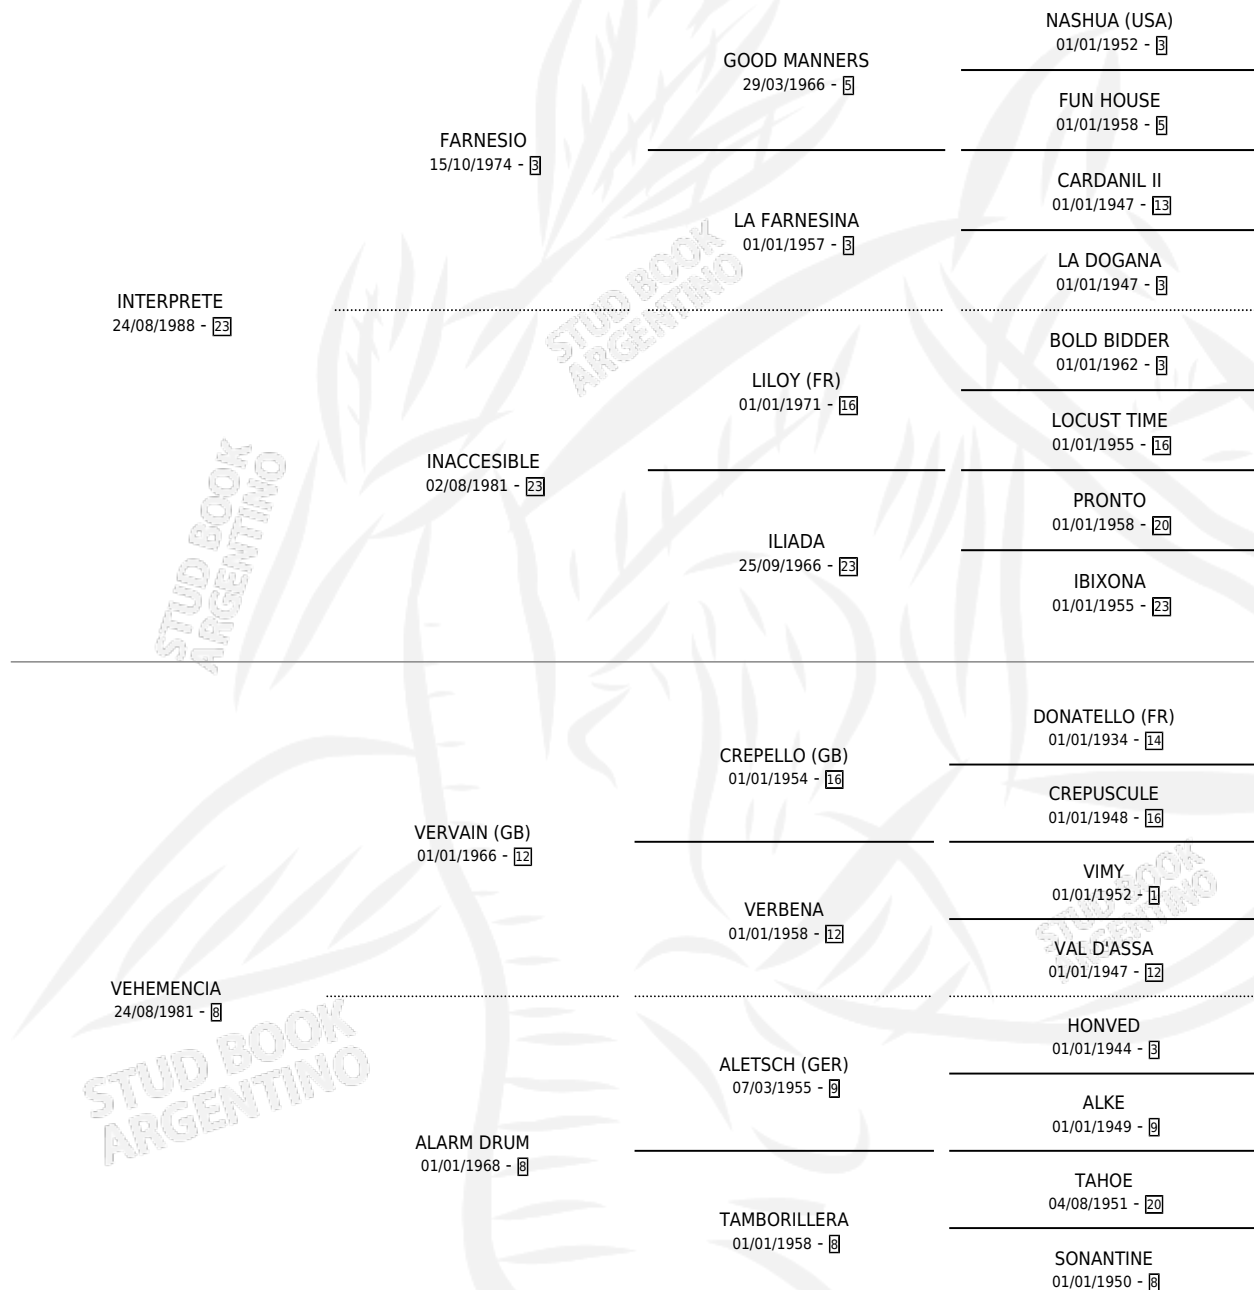

Lugar de nacimiento: El Paraiso

Criador: El Paraiso

~

HIJOS

	MACHOS	HEMBRAS
12 NACIERON	7	5
7 CORRIERON	5	2
7 GANARON	5	2

3	1	0
GANADORES CL	GANADORES GR	GANADORES G1

PEDIGREE

CAMPAÑA

Solo carreras oficiales de Argentina

POR EDAD

EDAD	CC	1°	2°	3°	4°	5°	NP	CLC	CLG	CLCG1	CLGG1	IMPORTE	GANANCIA / CC
2 AÑOS	5	1	0	1	1	1	1	3	0	2	0	\$10,460	\$2,092
3 AÑOS	5	0	0	0	1	1	3	2	0	1	0	\$1,116	\$223
4 AÑOS	5	2	0	0	1	0	2	2	0	0	0	\$13,055	\$2,611
TOTALES	15	3	0	1	3	2	6	7	0	3	0	\$24,631	\$1,642
%		20.0%	0.0%	6.7%	20.0%	13.3%	40.0%	46.7%	0.0%	42.9%	0.0%		