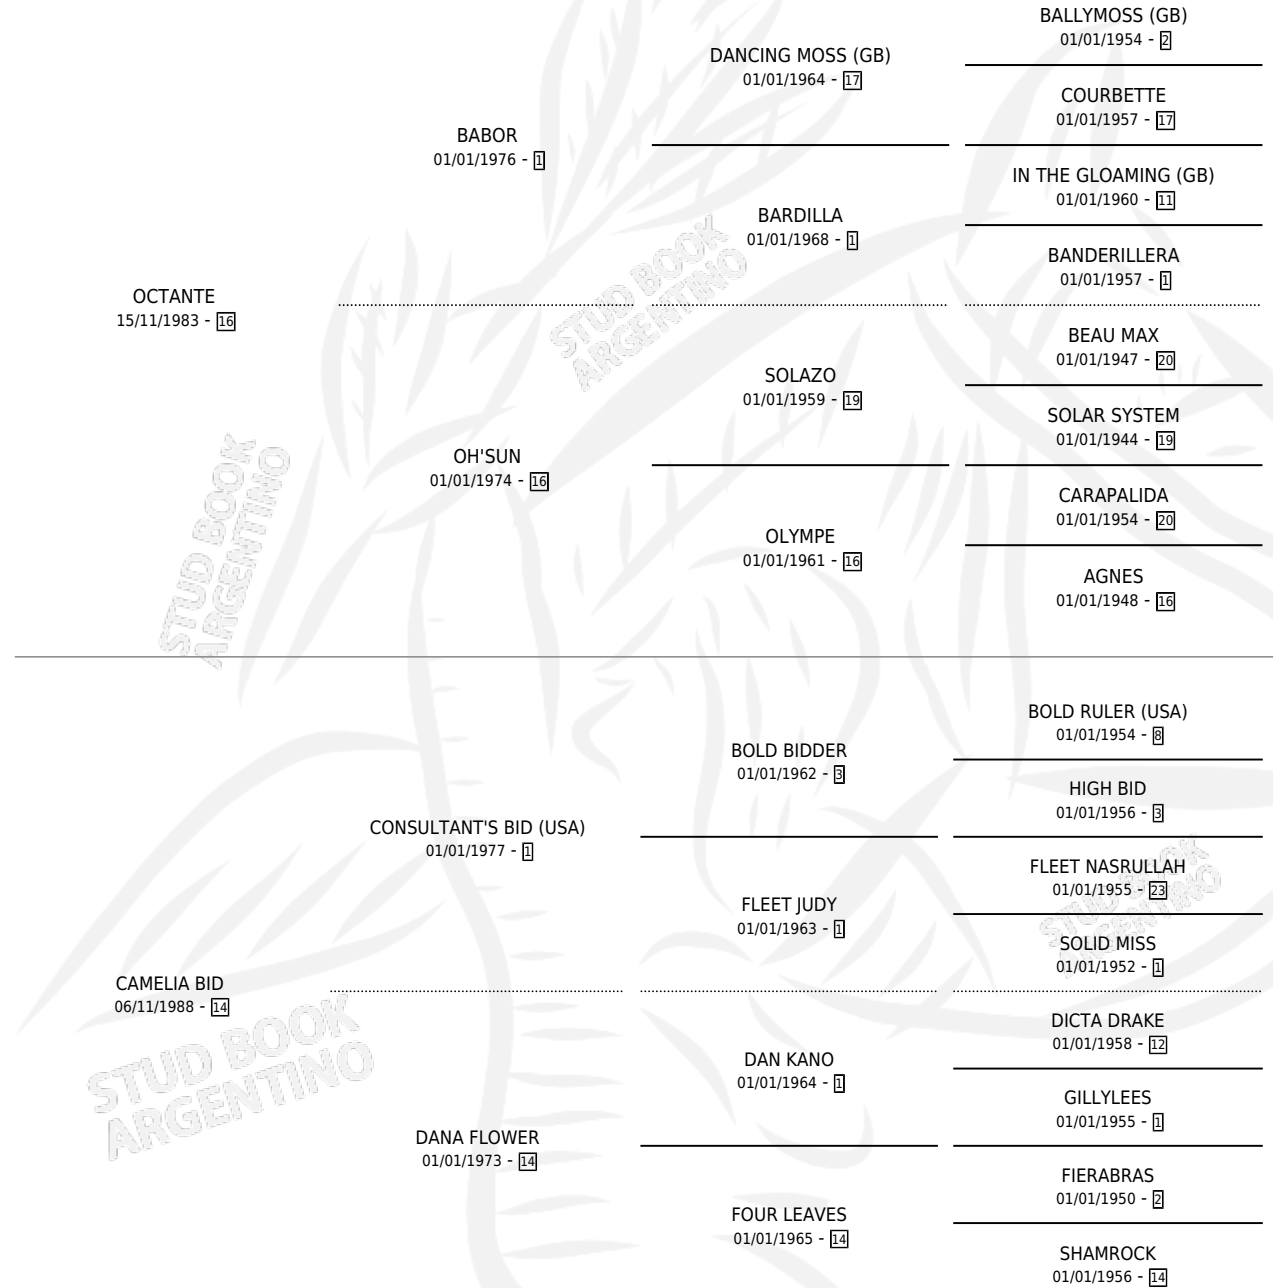

EL ESPARTILLO

por OCTANTE y CAMELIA BID por CONSULTANT'S BID (USA)

Argentina · Macho · Alazan · SP · 03/09/1994
Familia 14-e · Volumen 35

ESTADO

TIPIFICACIÓN SANGUÍNEA	X
TIPIFICACIÓN POR ADN	X
PASAPORTE	X
IDENTIFICACIÓN POR MICROCHIP	X
REPRODUCTOR	X

Lugar de nacimiento: El Paraiso

Criador: El Paraiso

PEDIGREE