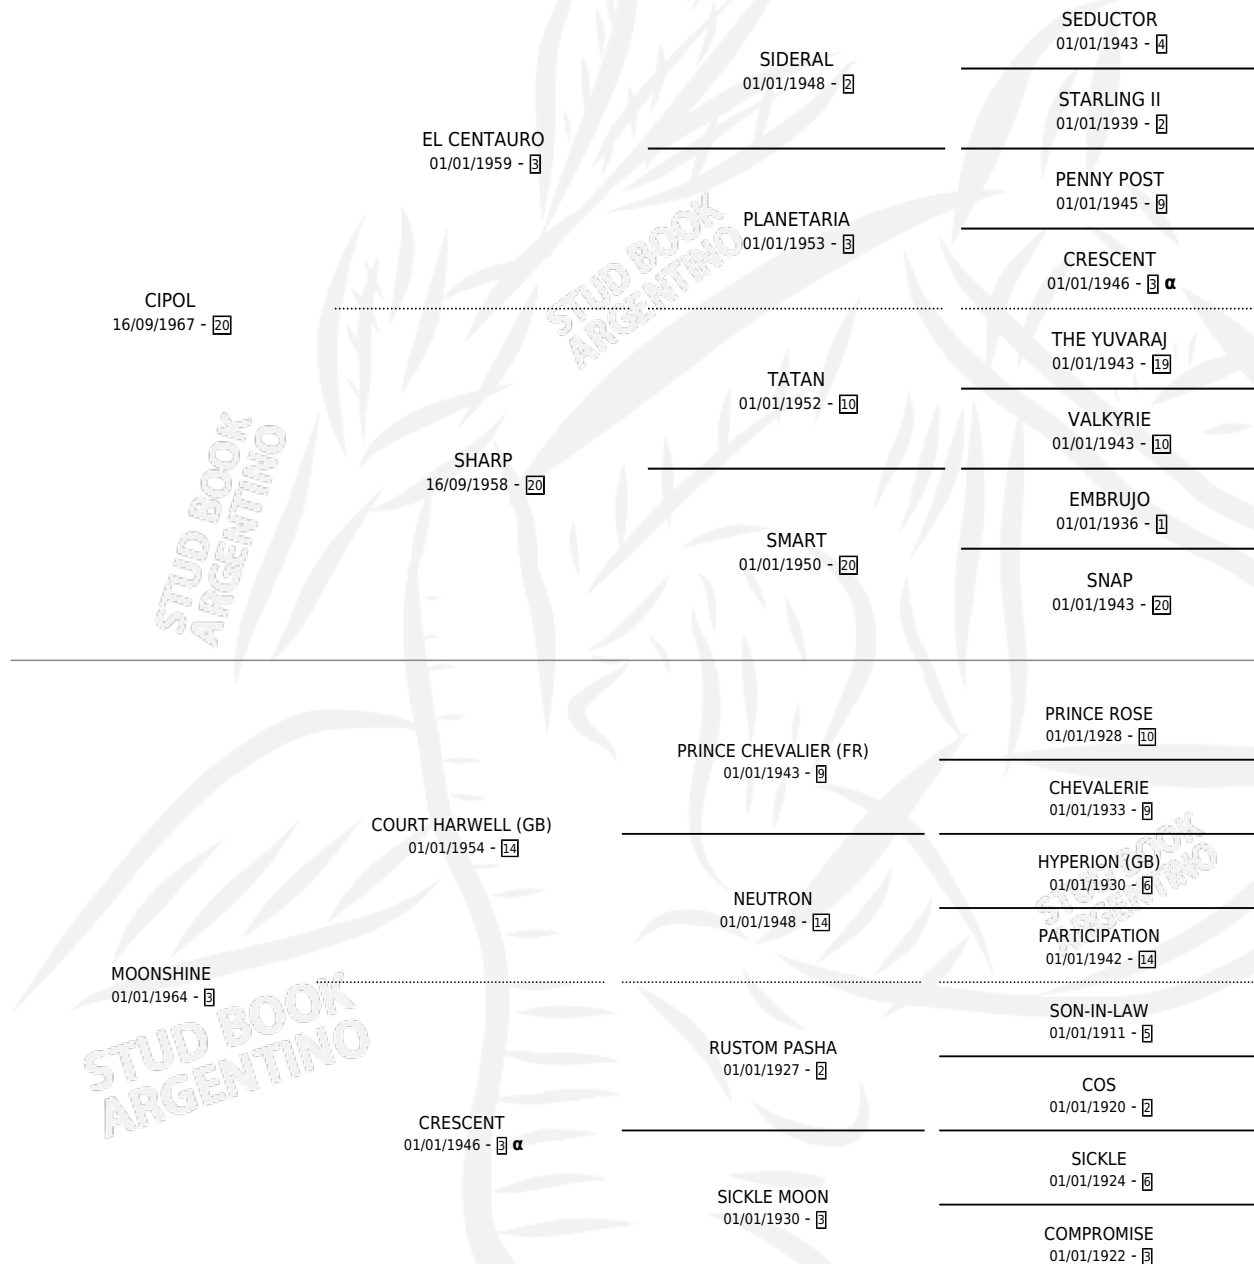

# FRA MAURO

por CIPOL y MOONSHINE por COURT HARWELL (GB)

Argentina · Macho · Alazan Tostado · SP · 01/01/1972  
Familia 3-o · Volumen 28

## ESTADO

TIPIFICACIÓN SANGUÍNEA	X
TIPIFICACIÓN POR ADN	X
PASAPORTE	X
IDENTIFICACIÓN POR MICROCHIP	X
REPRODUCTOR	✓

**Lugar de nacimiento:** Campo particular

**Criador:** Sin dato

~