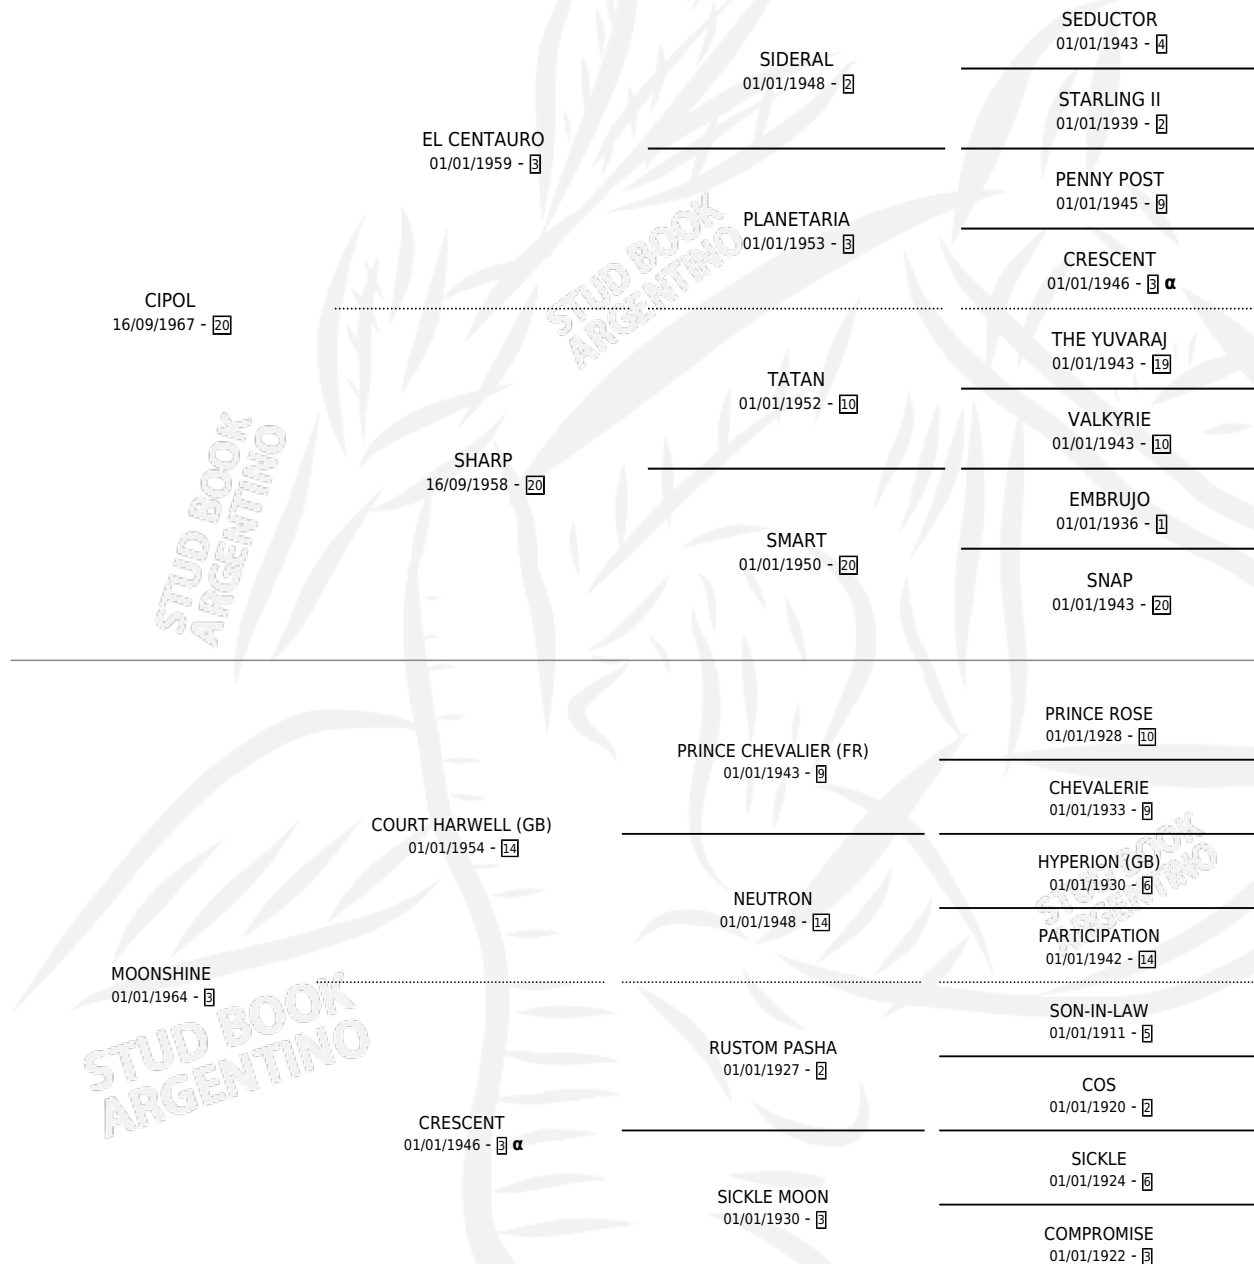

FRA MAURO

por CIPOL y MOONSHINE por COURT HARWELL (GB)

Argentina · Macho · Alazan Tostado · SP · 01/01/1972
Familia 3-o · Volumen 28

ESTADO

TIPIFICACIÓN SANGUÍNEA	X
TIPIFICACIÓN POR ADN	X
PASAPORTE	X
IDENTIFICACIÓN POR MICROCHIP	X
REPRODUCTOR	✓

Lugar de nacimiento: Campo particular

Criador: Sin dato

~

HIJOS

	MACHOS	HEMBRAS
36 NACIERON	13	23
16 CORRIERON	7	9
11 GANARON	5	6
0 GANADORES CL	0 GANADORES GR	0 GANADORES G1

PEDIGREE

INBREEDING : α

CAMPAÑA

Solo carreras oficiales de Argentina

POR EDAD

EDAD	CC	1°	2°	3°	4°	5°	NP	CLC	CLG	CLCG1	CLGG1	IMPORTE	GANANCIA / CC
5 AÑOS	3	1	0	0	1	1	0	2	0	0	0	\$0	\$0
6 AÑOS	3	0	0	1	0	2	0	1	0	0	0	\$0	\$0
TOTALES	6	1	0	1	1	3	0	3	0	0	0	\$0	\$0
%		16.7%	0.0%	16.7%	16.7%	50.0%	0.0%	50.0%	0.0%	0.0%	0.0%		