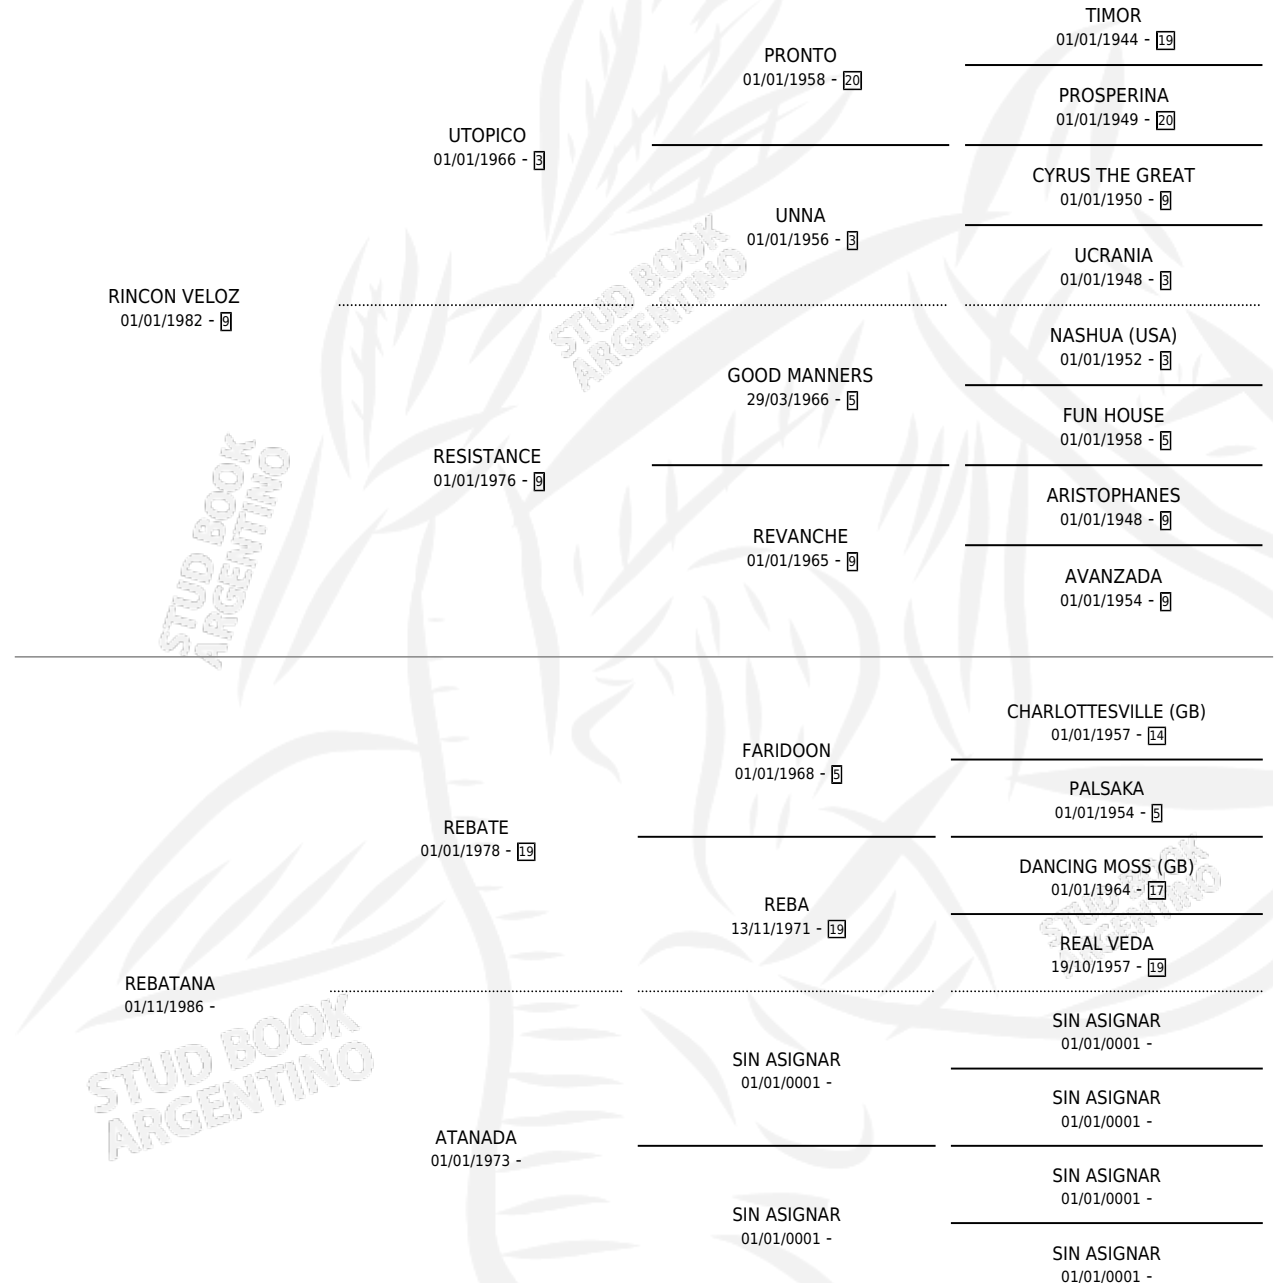

MAIDEN SWEET

por RINCON VELOZ y REBATANA por REBATE

Argentina · Hembra · Zaino · SP · 24/08/1994
Familia · Volumen 35

ESTADO

TIPIFICACIÓN SANGUÍNEA	X
TIPIFICACIÓN POR ADN	X
PASAPORTE	X
IDENTIFICACIÓN POR MICROCHIP	X
REPRODUCTOR	X

Lugar de nacimiento: Rincon de Luna

Criador: Sin dato

PEDIGREE

CAMPAÑA

Solo carreras oficiales de Argentina

POR EDAD

EDAD	CC	1°	2°	3°	4°	5°	NP	CLC	CLG	CLCG1	CLGG1	IMPORTE	GANANCIA / CC
3 AÑOS	6	0	0	0	0	0	6	0	0	0	0	\$0	\$0
4 AÑOS	1	0	0	0	0	0	1	0	0	0	0	\$0	\$0
TOTALES	7	0	0	0	0	0	7	0	0	0	0	\$0	\$0
%		0.0%	0.0%	0.0%	0.0%	0.0%	100%	0.0%	0.0%	0.0%	0.0%		