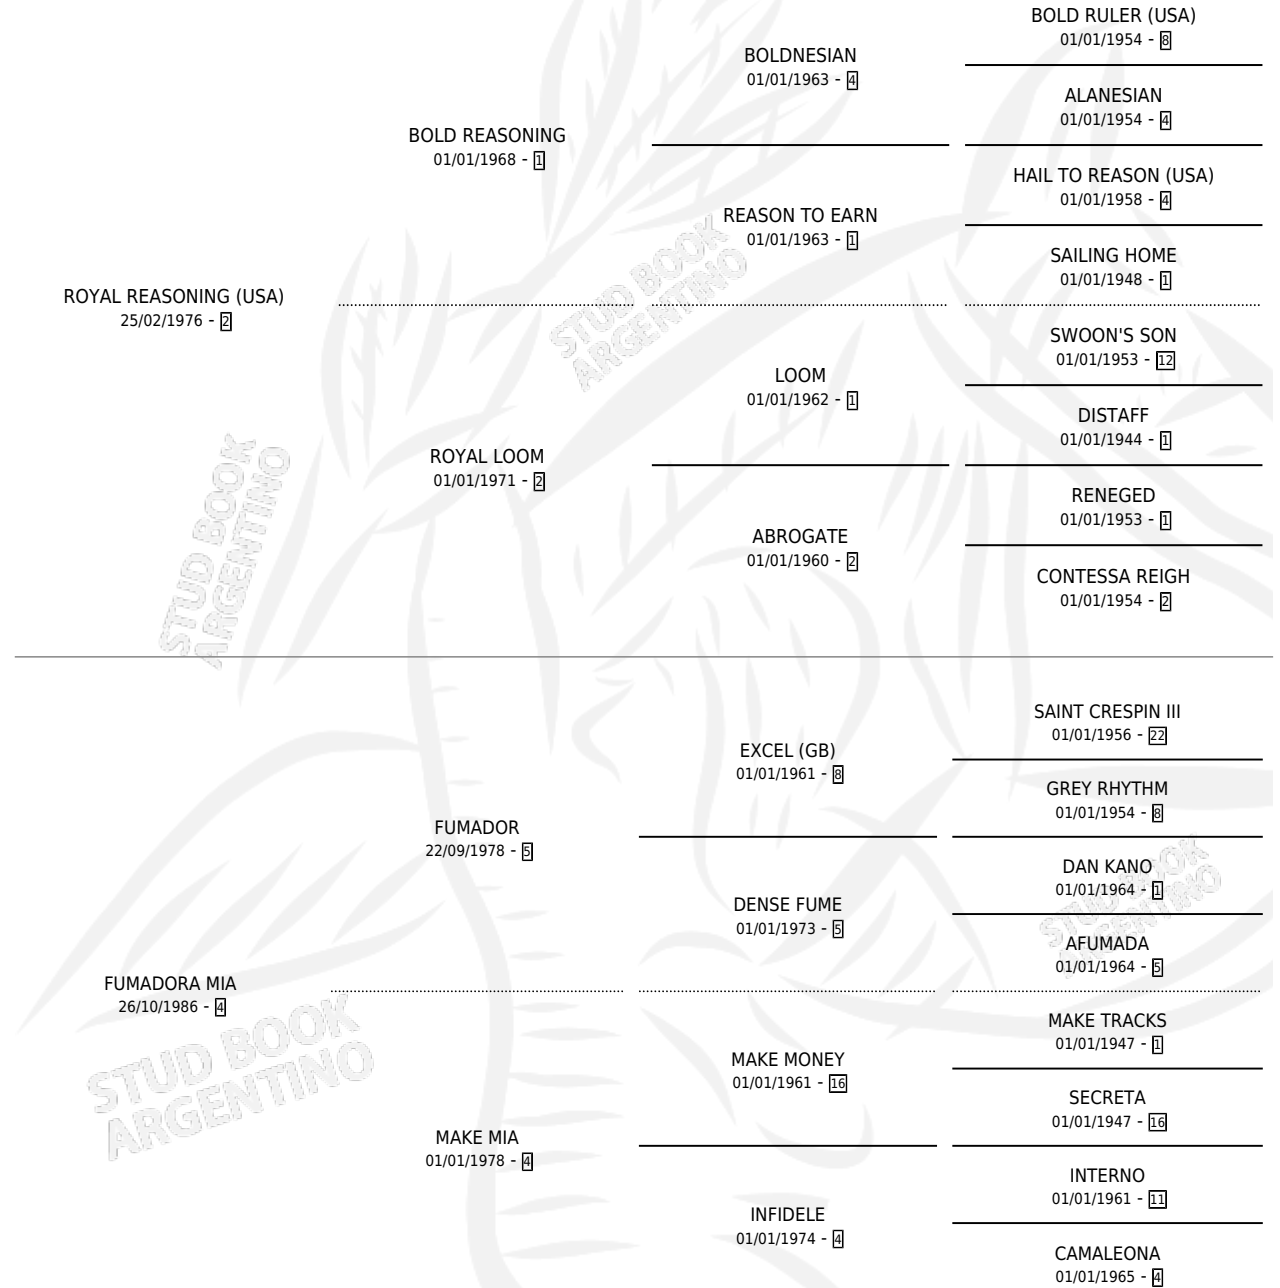

FOXES TROT

por **ROYAL REASONING (USA)** y **FUMADORA MIA** por **FUMADOR**

Argentina · Macho · Tordillo · SP · 13/09/1994
Familia 4-b · Volumen 35

ESTADO

TIPIFICACIÓN SANGUÍNEA	X
TIPIFICACIÓN POR ADN	X
PASAPORTE	X
IDENTIFICACIÓN POR MICROCHIP	X
REPRODUCTOR	X

Lugar de nacimiento: Orilla Del Monte

Criador: Orilla Del Monte

PEDIGREE