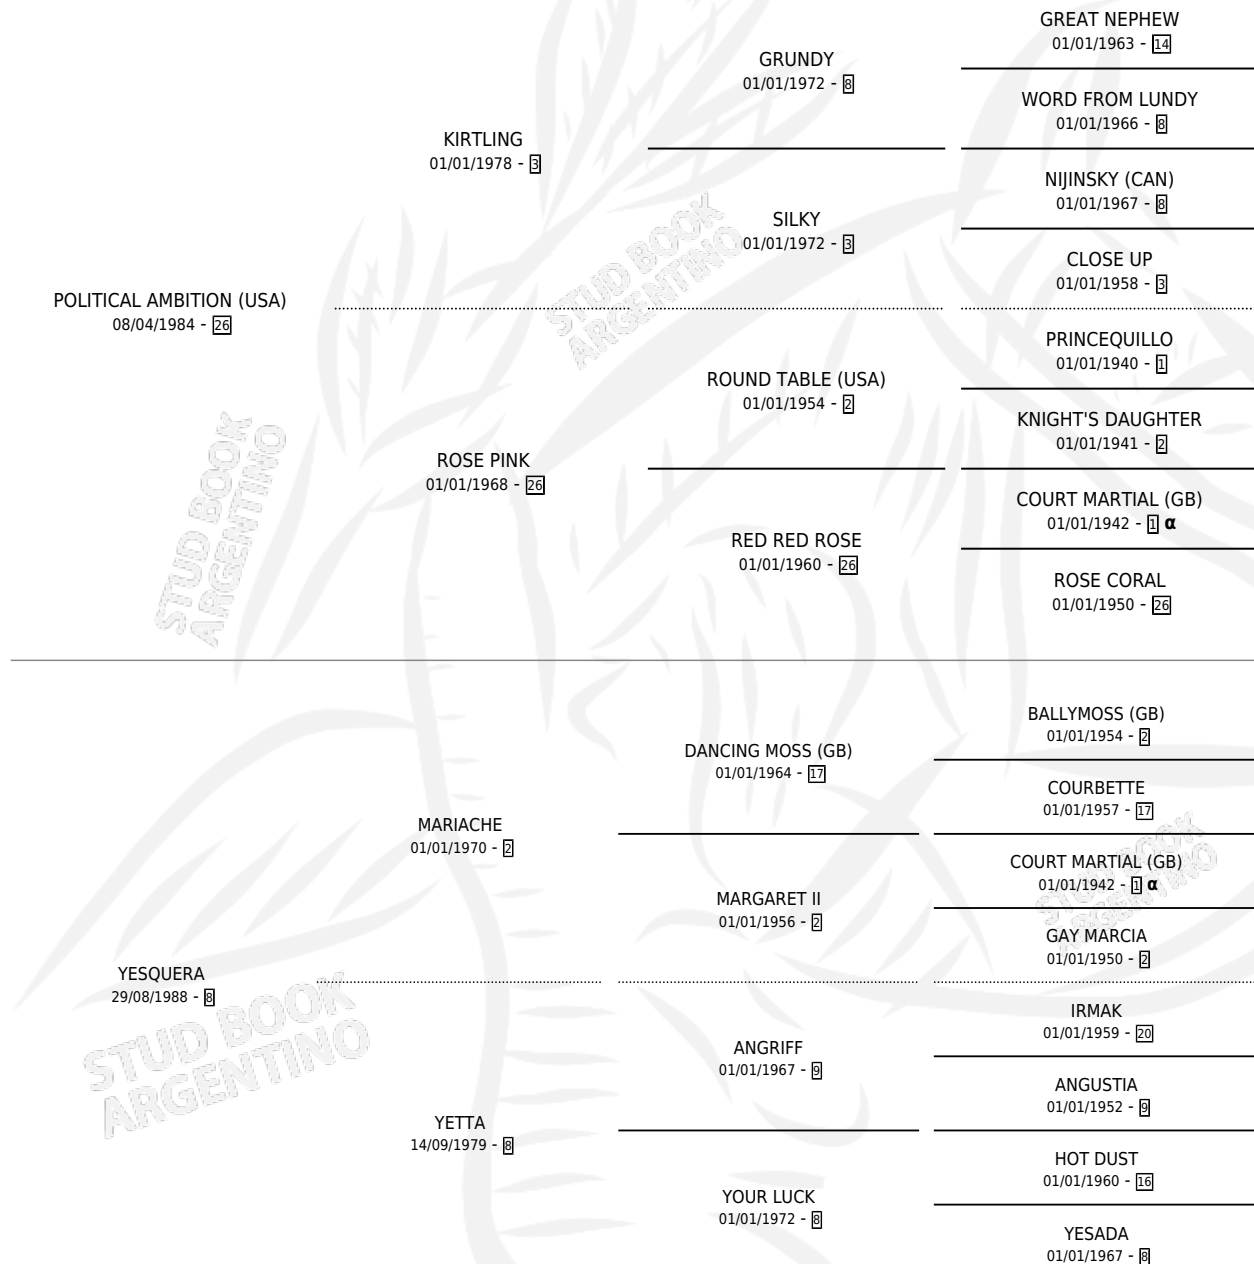

# ONEGLIA

por **POLITICAL AMBITION (USA)** y **YESQUERA** por **MARIACHE**

Argentina · Hembra · Alazan · SP · 25/08/1994  
Familia 8-j · Volumen 35

## ESTADO

TIPIFICACIÓN SANGUÍNEA	X
TIPIFICACIÓN POR ADN	X
PASAPORTE	X
IDENTIFICACIÓN POR MICROCHIP	X
REPRODUCTOR	X

**Lugar de nacimiento:** Alto Grande  
**Criador:** Vacacion

## PEDIGREE

INBREEDING :  $\alpha$