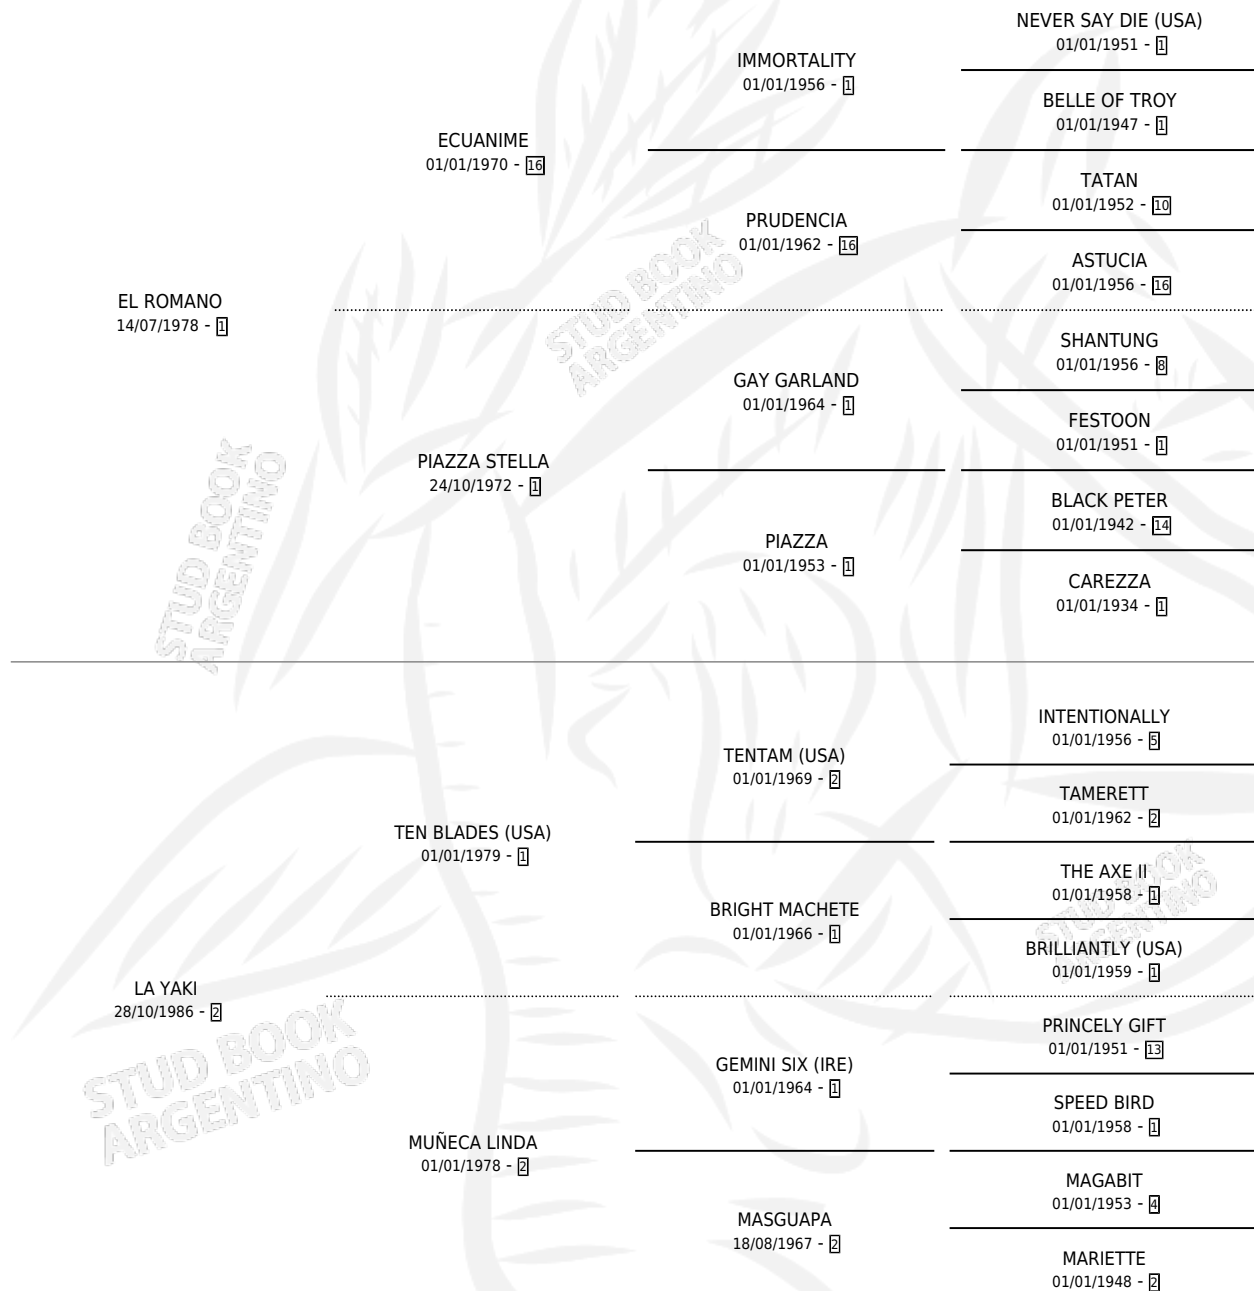

YAKIRO

por **EL ROMANO** y **LA YAKI** por **TEN BLADES (USA)**

Argentina · Macho · Alazan · SP · 17/07/1994
Familia 2-m · Volumen 35

ESTADO

TIPIFICACIÓN SANGUÍNEA	X
TIPIFICACIÓN POR ADN	X
PASAPORTE	X
IDENTIFICACIÓN POR MICROCHIP	X
REPRODUCTOR	X

Lugar de nacimiento: La Veronica
Criador: Goldscheidt Ricardo Alberto

PEDIGREE

YAKIRO

Datos oficiales del Stud Book Argentino

Documento generado el 02/05/2026

studbook.org.ar