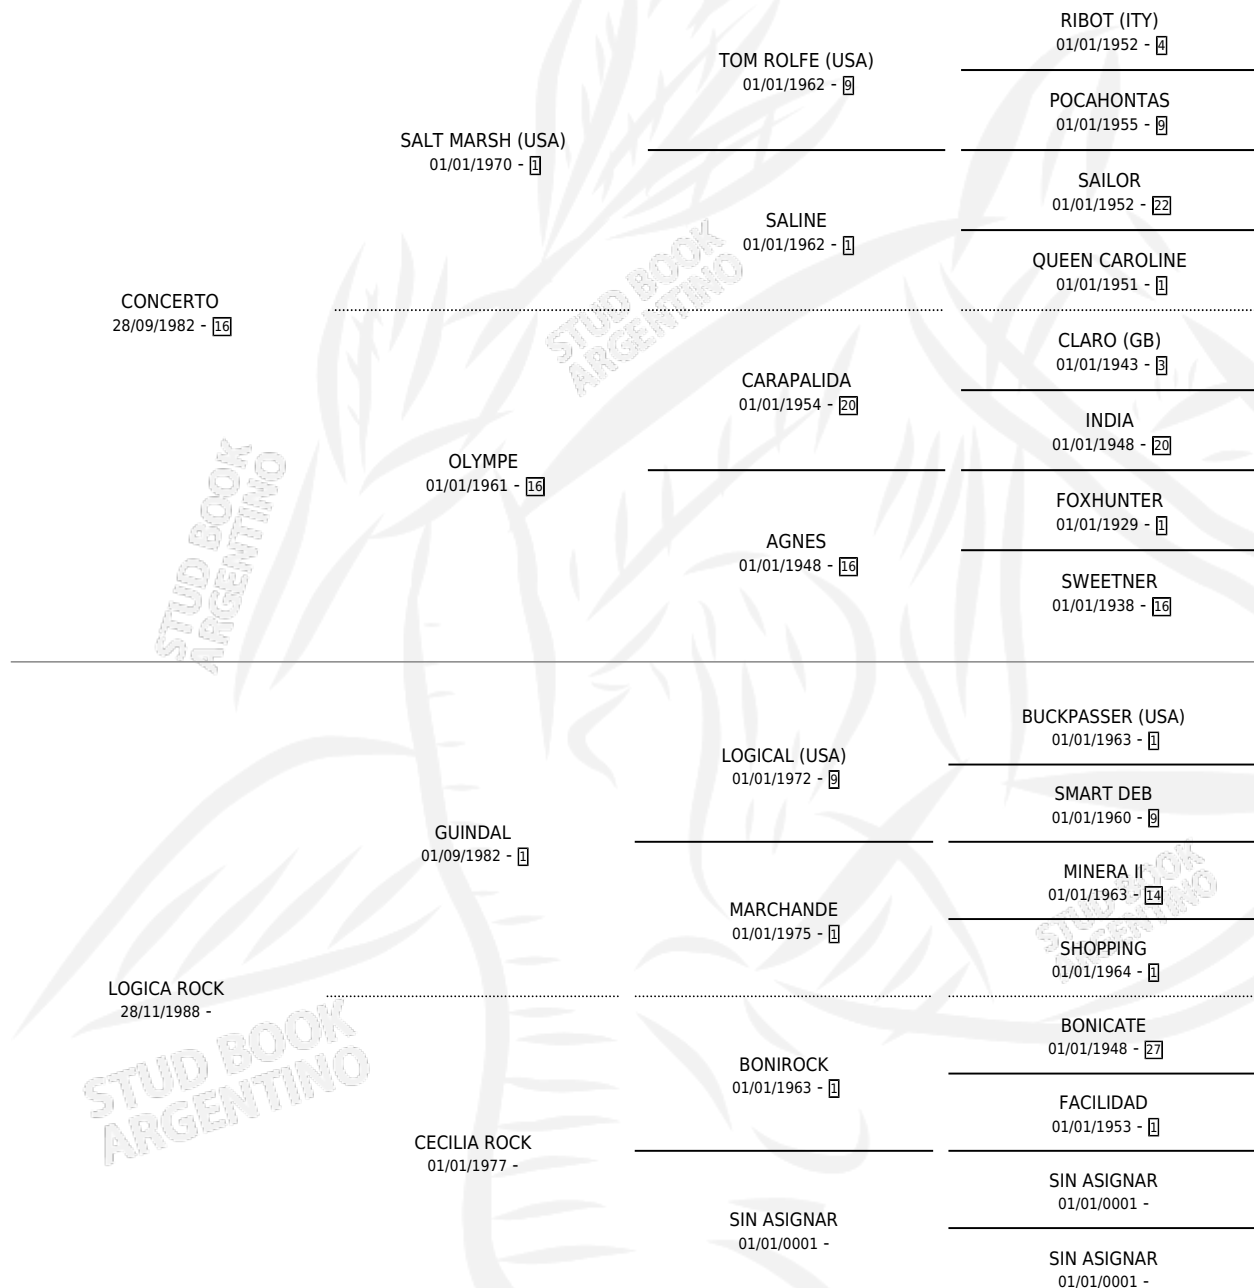

CON LOGICA

por CONCERTO y LOGICA ROCK por GUINDAL

Argentina · Hembra · Alazan · SP · 04/09/1994
Familia · Volumen 35

ESTADO

TIPIFICACIÓN SANGUÍNEA	X
TIPIFICACIÓN POR ADN	X
PASAPORTE	X
IDENTIFICACIÓN POR MICROCHIP	X
REPRODUCTOR	X

Lugar de nacimiento: El Dulce

Criador: El Dulce

PEDIGREE