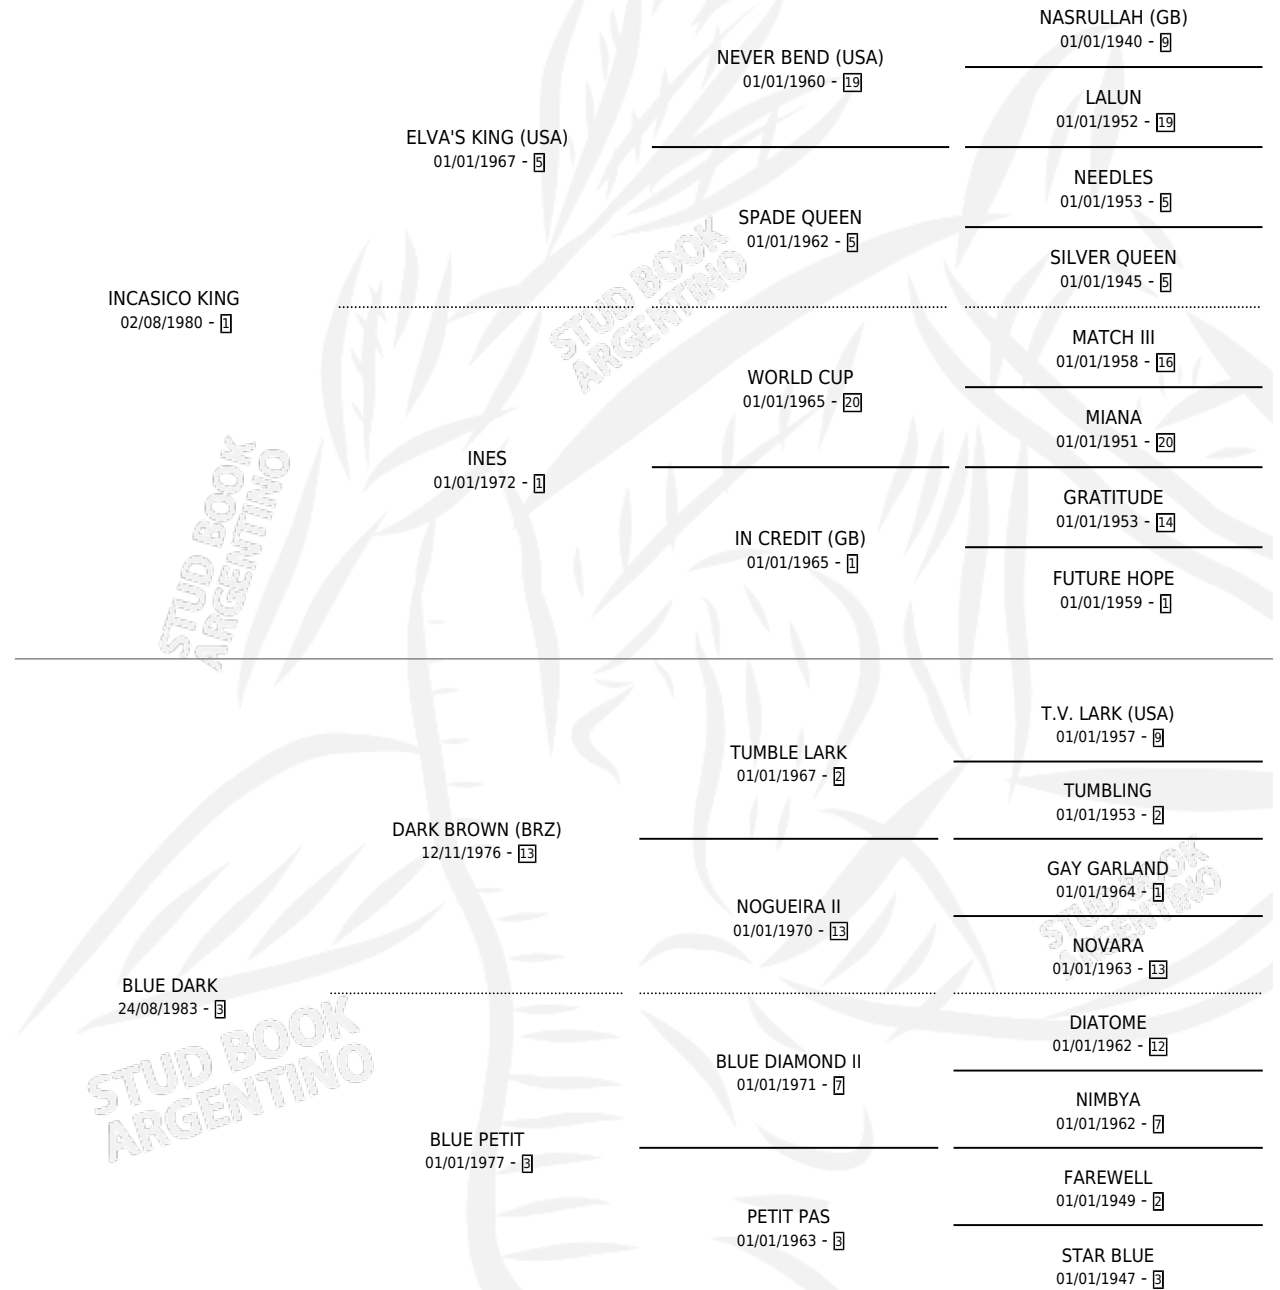

LA TORCIDA IN

por INCASICO KING y BLUE DARK por DARK BROWN (BRZ)

Argentina · Hembra · Alazan · SP · 25/08/1994
Familia 3-f · Volumen 35

ESTADO

TIPIFICACIÓN SANGUÍNEA	X
TIPIFICACIÓN POR ADN	X
PASAPORTE	X
IDENTIFICACIÓN POR MICROCHIP	X
REPRODUCTOR	X

Lugar de nacimiento: Suerte Al Salto

Criador: Sin dato

PEDIGREE