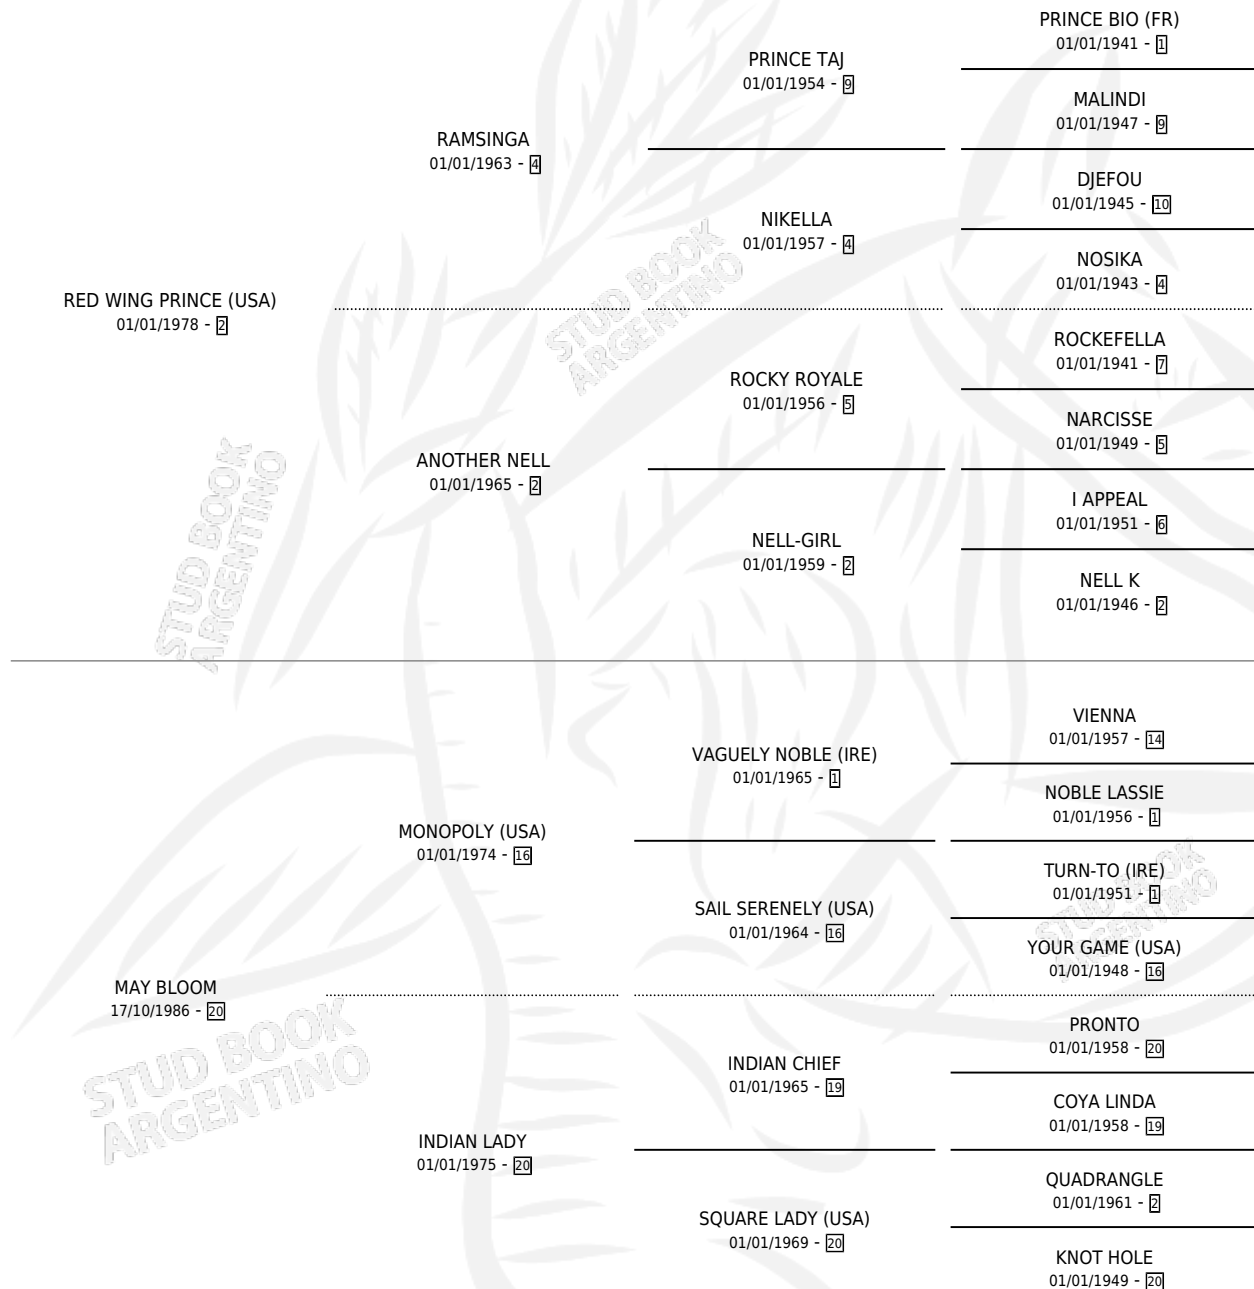

MAY PRINCE

por **RED WING PRINCE (USA)** y **MAY BLOOM** por **MONOPOLY (USA)**

Argentina · Macho · Zaino Doradillo · SP · 23/08/1994
Familia 20 · Volumen 35

ESTADO

TIPIFICACIÓN SANGUÍNEA	X
TIPIFICACIÓN POR ADN	X
PASAPORTE	X
IDENTIFICACIÓN POR MICROCHIP	X
REPRODUCTOR	X

Lugar de nacimiento: San Jose del Socorro
Criador: Sin dato

PEDIGREE