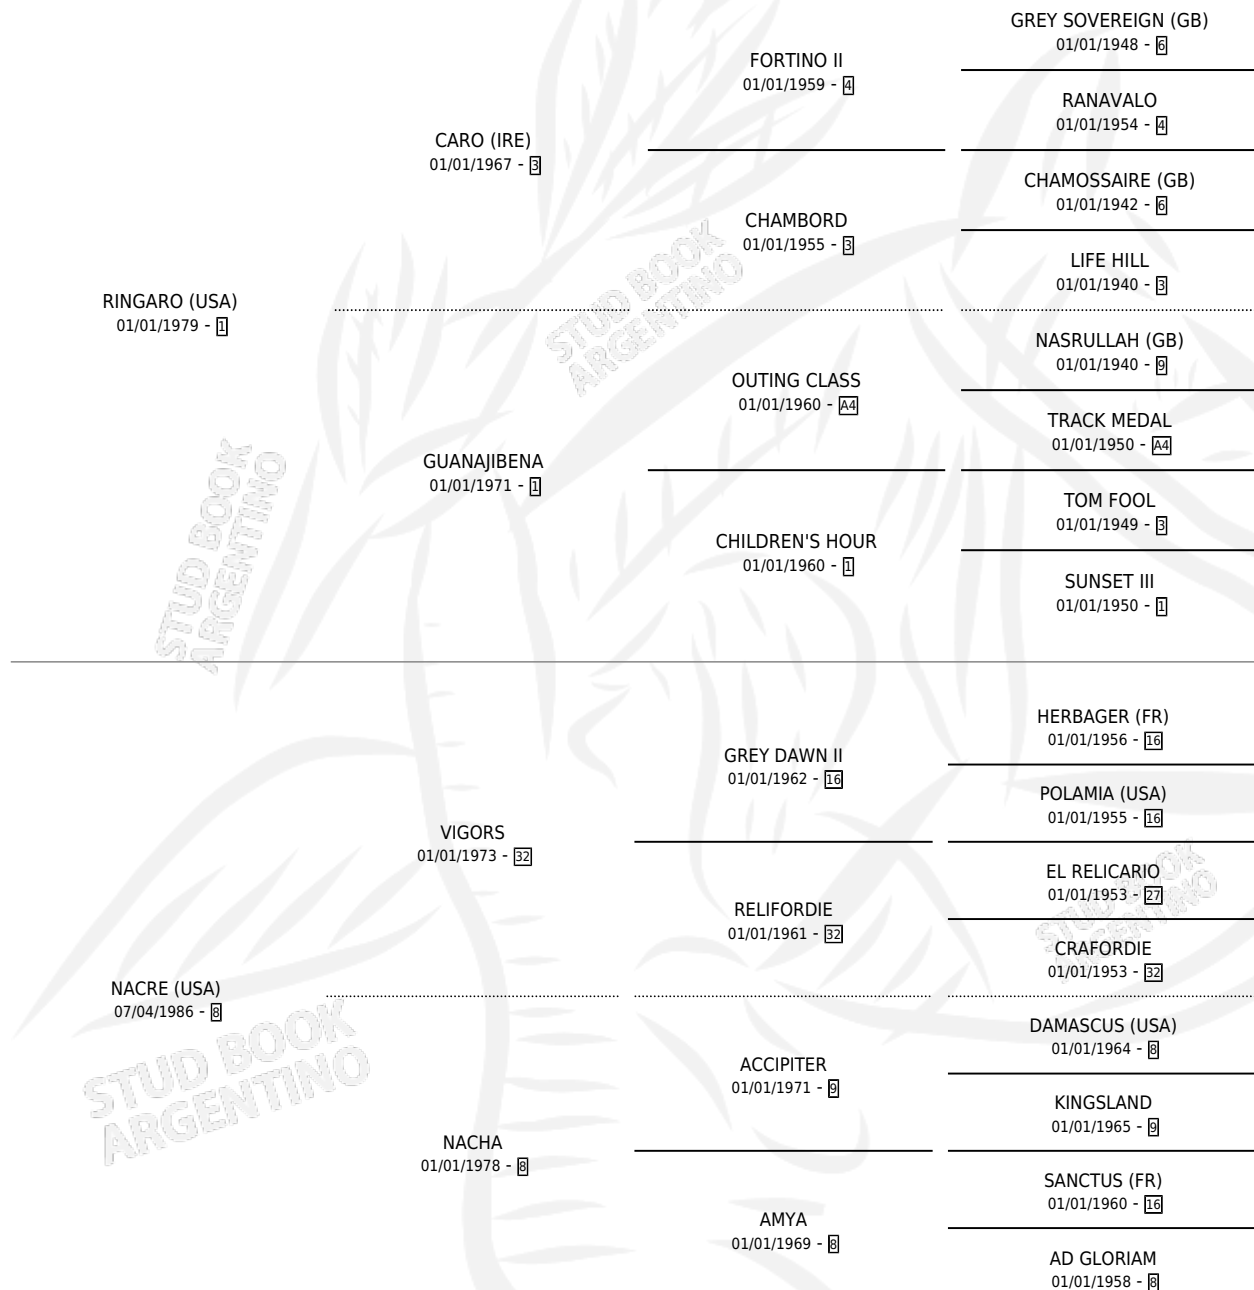

TAPESINA

por RINGARO (USA) y NACRE (USA) por VIGORS

Argentina · Hembra · Tordillo · SP · 17/09/1994
Familia 8-f · Volumen 35

ESTADO

TIPIFICACIÓN SANGUÍNEA	✓
TIPIFICACIÓN POR ADN	✓
PASAPORTE	X
IDENTIFICACIÓN POR MICROCHIP	X
REPRODUCTOR	✓

Lugar de nacimiento: Don Arcangel

Criador: Sin dato

~

HIJOS

	MACHOS	HEMBRAS
3 NACIERON	2	1
3 CORRIERON	2	1
1 GANARON	1	0
0 GANADORES CL	0 GANADORES GR	0 GANADORES G1

PEDIGREE

CAMPAÑA

Solo carreras oficiales de Argentina

Ganadora de 3 carreras en San Isidro y Palermo - \$15,900, a los 5 años.

POR DISTANCIA

HIPODROMO	CC	1°	2°	3°	4°	5°	NP	CLC	CLG	CLCG1	CLGG1	IMPORTE
SAN ISIDRO	7	2	1	0	0	0	4	0	0	0	0	\$10,500
1400 MTS	5	2	1	0	0	0	2	0	0	0	0	\$10,500
1600 MTS	2	0	0	0	0	0	2	0	0	0	0	\$0
PALERMO	3	1	0	0	0	0	2	0	0	0	0	\$5,000
1400 MTS	2	1	0	0	0	0	1	0	0	0	0	\$5,000
1600 MTS	1	0	0	0	0	0	1	0	0	0	0	\$0
ROSARIO	2	0	1	0	0	0	1	0	0	0	0	\$400
1300 MTS	1	0	1	0	0	0	0	0	0	0	0	\$400
1200 MTS	1	0	0	0	0	0	1	0	0	0	0	\$0

SERVICIOS

Servicios **8** / Nacimientos **3** / Efectividad **37.50%**

PADRILLO	PRODUCTO	CRIADOR	1ER SERVICIO	ÚLTIMO SERVICIO
POLLARD'S VISION (USA)	∅		13/11/2012	13/11/2012
PURE PRIZE (USA)	TAPADA DEL ALBA (H T, 19/09/2010)	DAINESI CHRISTIAN DANIEL GUSTAVO DAINESI ADRIAN HERNAN GONZALO	22/09/2009	22/09/2009
PURE PRIZE (USA)	∅		14/10/2007	14/10/2007
PURE PRIZE (USA)	TIFON DEL ALBA (M R, 21/09/2007)	DAINESI CHRISTIAN DANIEL GUSTAVO DAINESI ADRIAN HERNAN GONZALO	21/08/2006	03/10/2006
PACIFIC EASTERN (USA)	∅		26/09/2004	26/09/2004
DANCE BRIGHTLY (CAN)	∅		16/10/2003	10/11/2003
MUTAKDDIM (USA)	∅		20/09/2002	20/09/2002
LOUIS QUATORZE (USA)	MAGO DEL ALBA (M Z, 14/08/2002)	EL ALBA	14/09/2001	14/09/2001