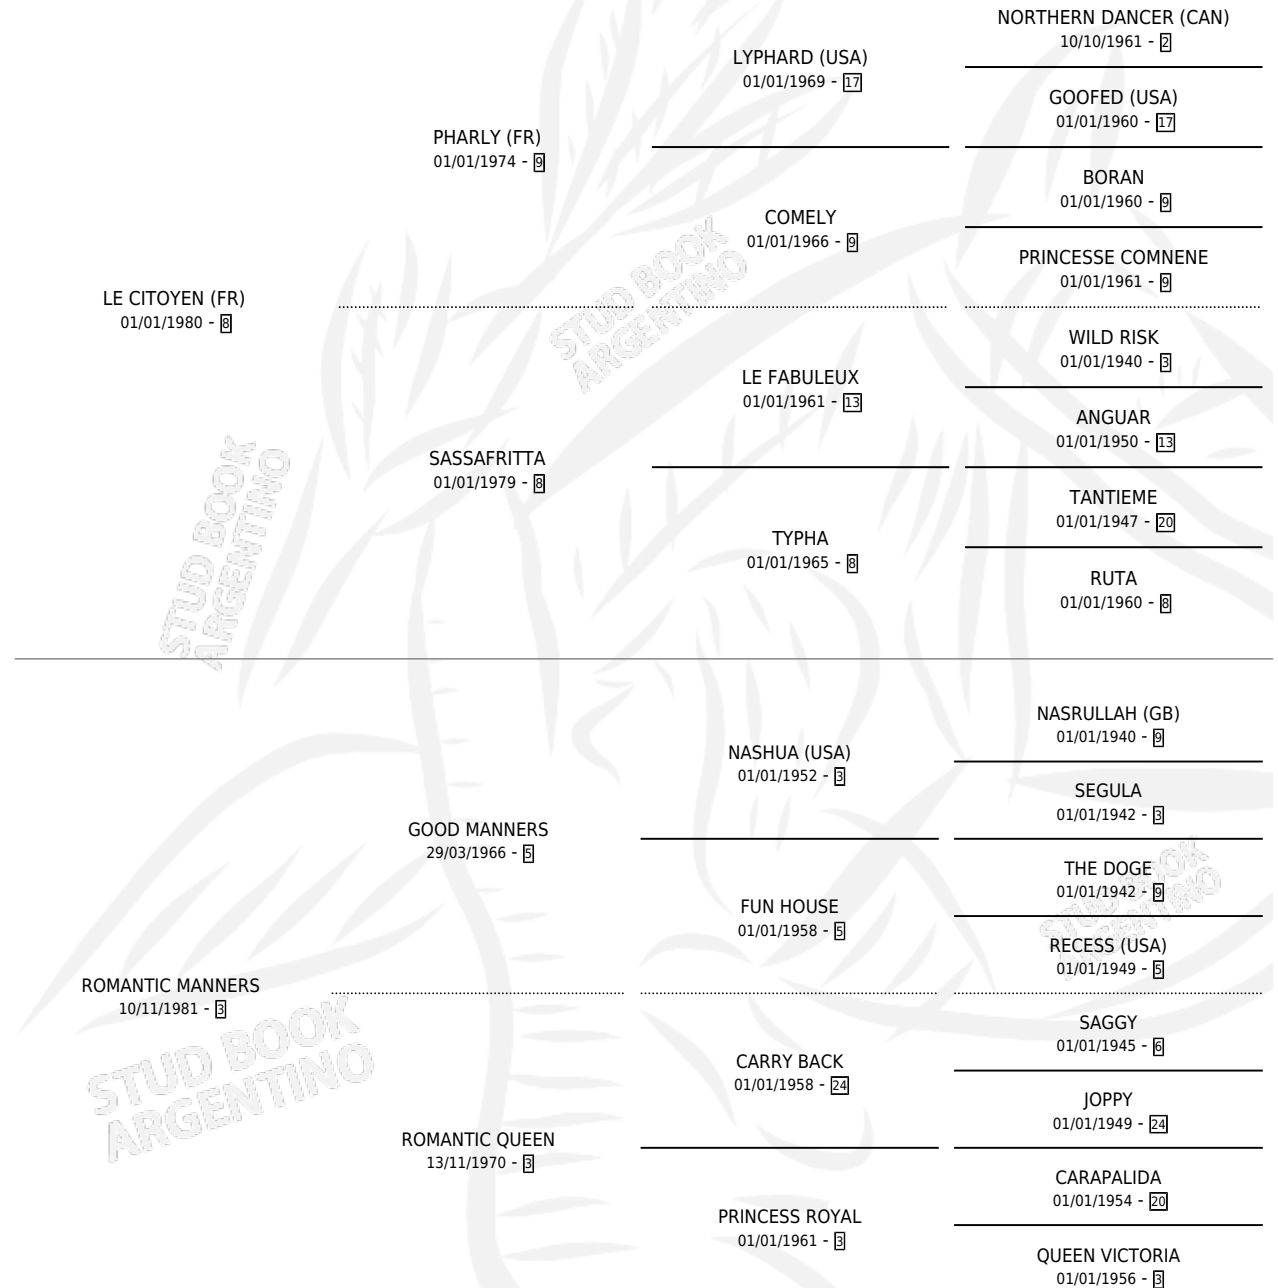

LE ROYAL

por LE CITOYEN (FR) y ROMANTIC MANNERS por GOOD MANNERS

Argentina · Macho · Alazan · SP · 21/08/1994
Familia 3-j · Volumen 35

ESTADO

TIPIFICACIÓN SANGUÍNEA	X
TIPIFICACIÓN POR ADN	X
PASAPORTE	X
IDENTIFICACIÓN POR MICROCHIP	X
REPRODUCTOR	X

Lugar de nacimiento: Los Prados

Criador: Sin dato

PEDIGREE