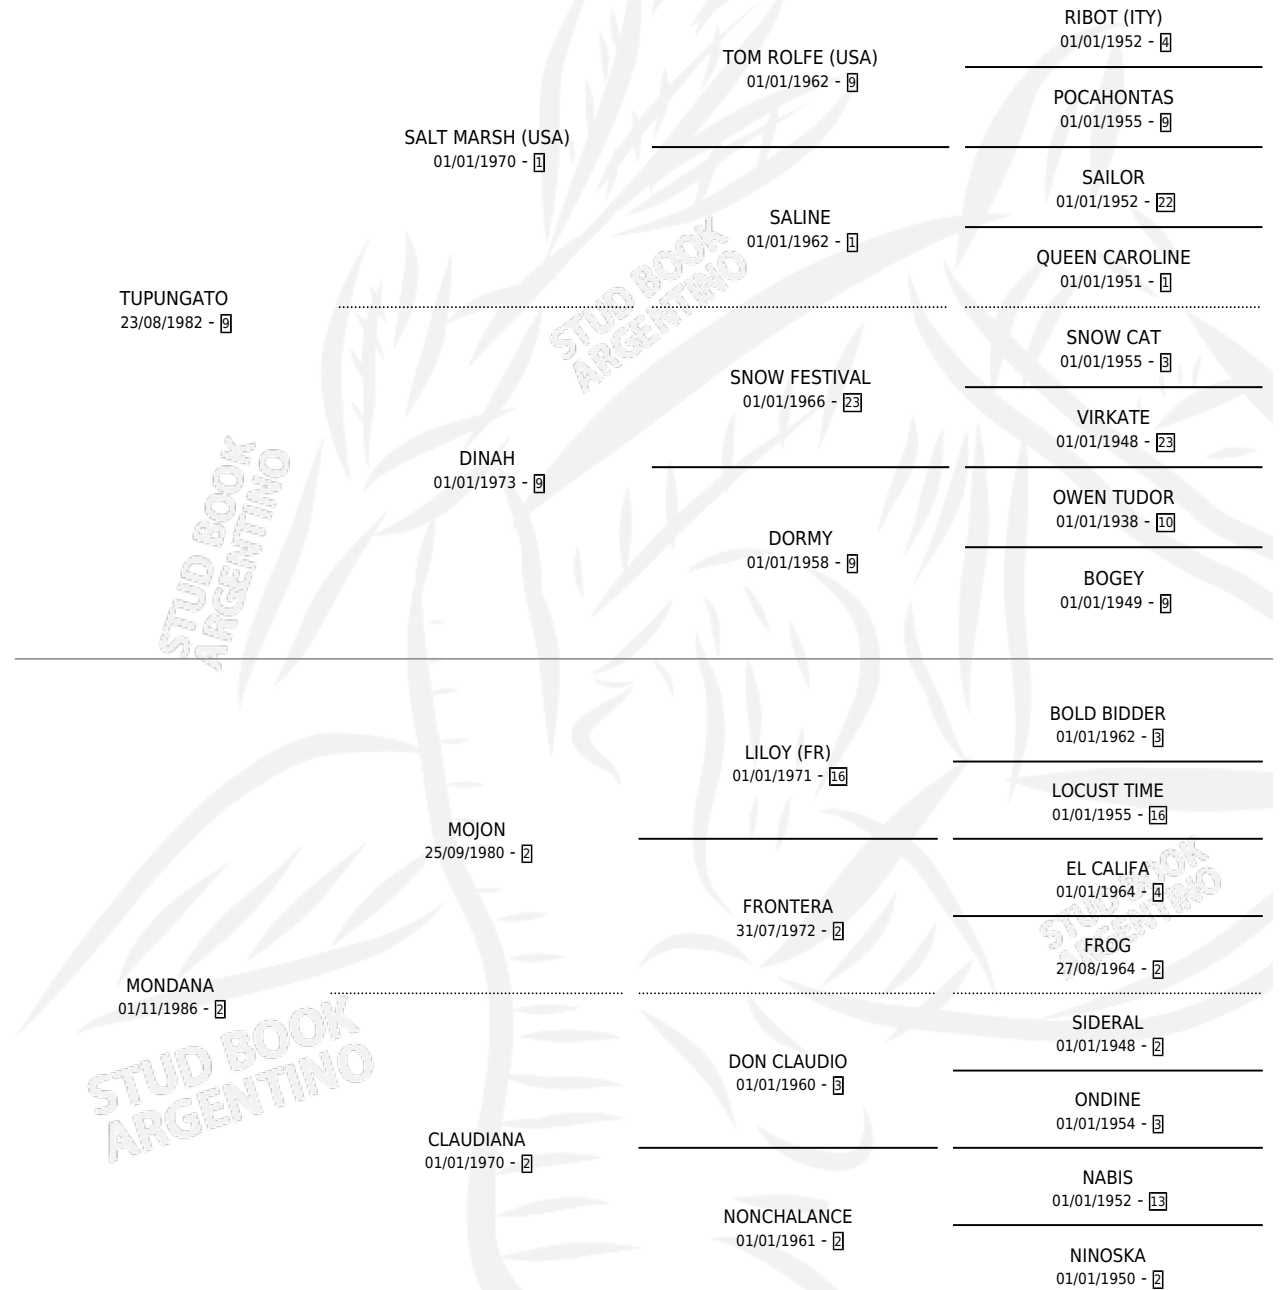

TURBADA

por TUPUNGATO y MONDANA por MOJON

Argentina · Hembra · Alazan · SP · 18/08/1994
Familia 2-f · Volumen 35

ESTADO

TIPIFICACIÓN SANGUÍNEA	X
TIPIFICACIÓN POR ADN	X
PASAPORTE	X
IDENTIFICACIÓN POR MICROCHIP	X
REPRODUCTOR	✓

Lugar de nacimiento: Las Isletas

Criador: Sin dato

PEDIGREE

S

mientos 0 / Efectividad 0.00%

PADRILLO	PRODUCTO	CRIADOR	1ER SERVICIO	ÚLTIMO SERVICIO
ROGER TOSS	∅		18/11/2000	18/11/2000

TURBADA

Datos oficiales del Stud Book Argentino