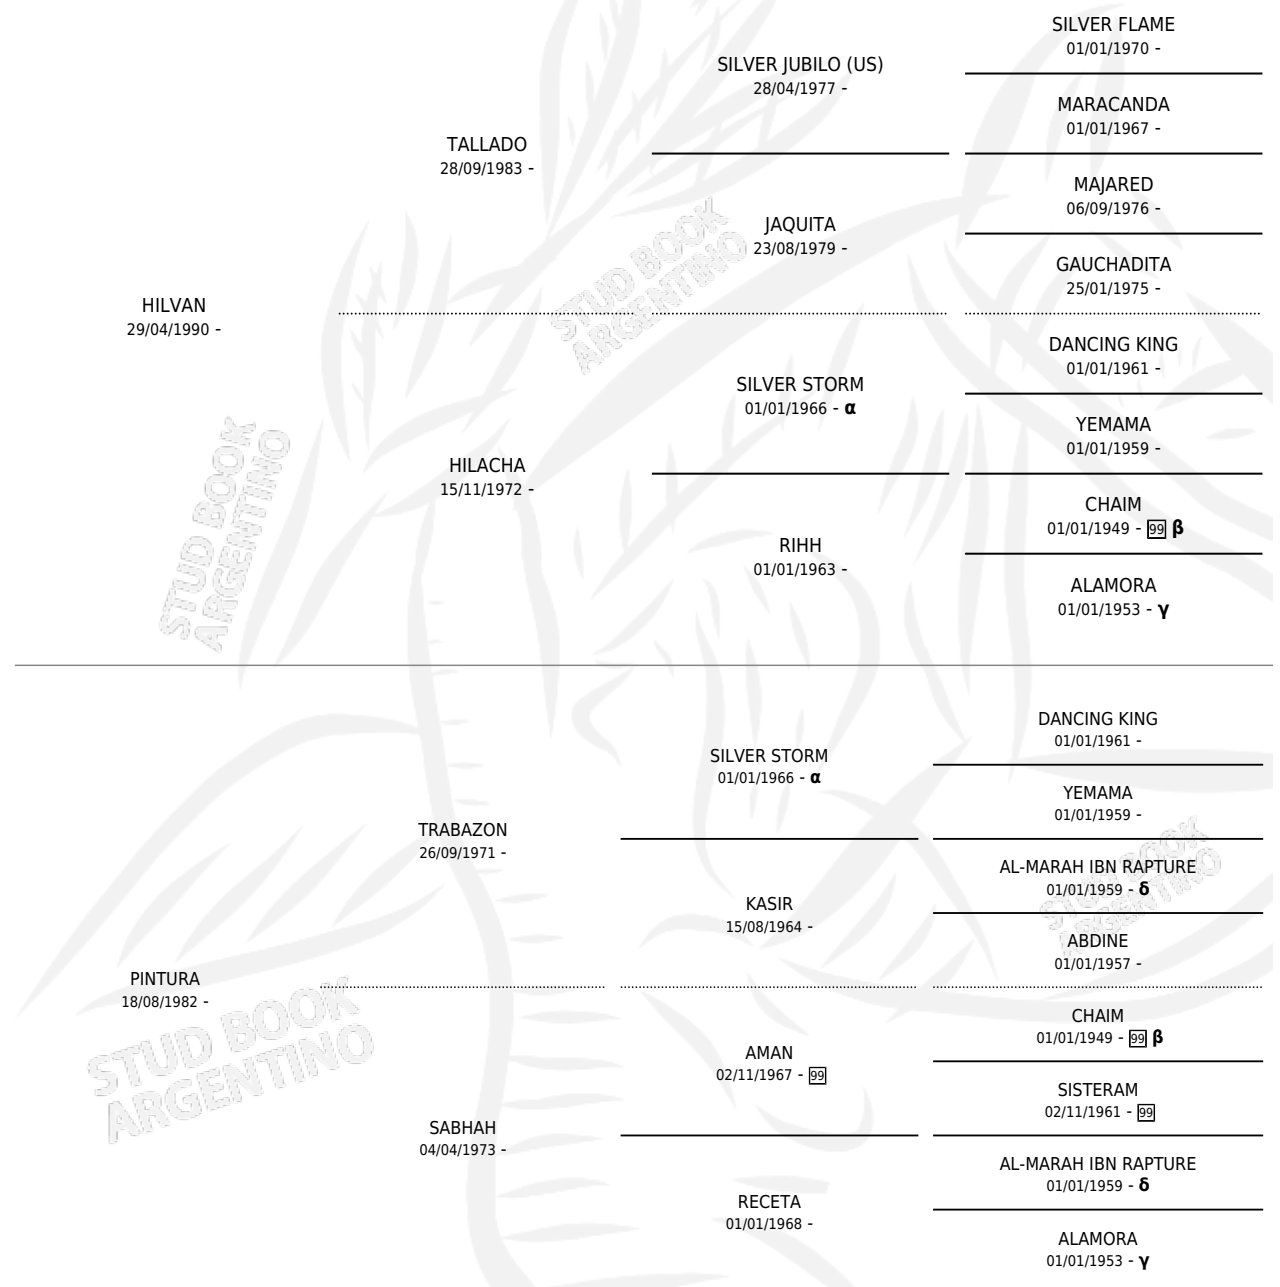

HRA IVAN

por HILVAN y PINTURA por TRABAZON

Argentina · Macho · Tordillo · AP · 17/08/1994
Familia · Volumen 35

ESTADO

TIPIFICACIÓN SANGUÍNEA	X
TIPIFICACIÓN POR ADN	X
PASAPORTE	X
IDENTIFICACIÓN POR MICROCHIP	X
REPRODUCTOR	X

Lugar de nacimiento: Rio Alto

Criador: Sin dato

PEDIGREE

INBREEDING : **α,β,γ,δ**

HRA IVAN

Datos oficiales del Stud Book Argentino

Documento generado el 09/05/2026

studbook.org.ar