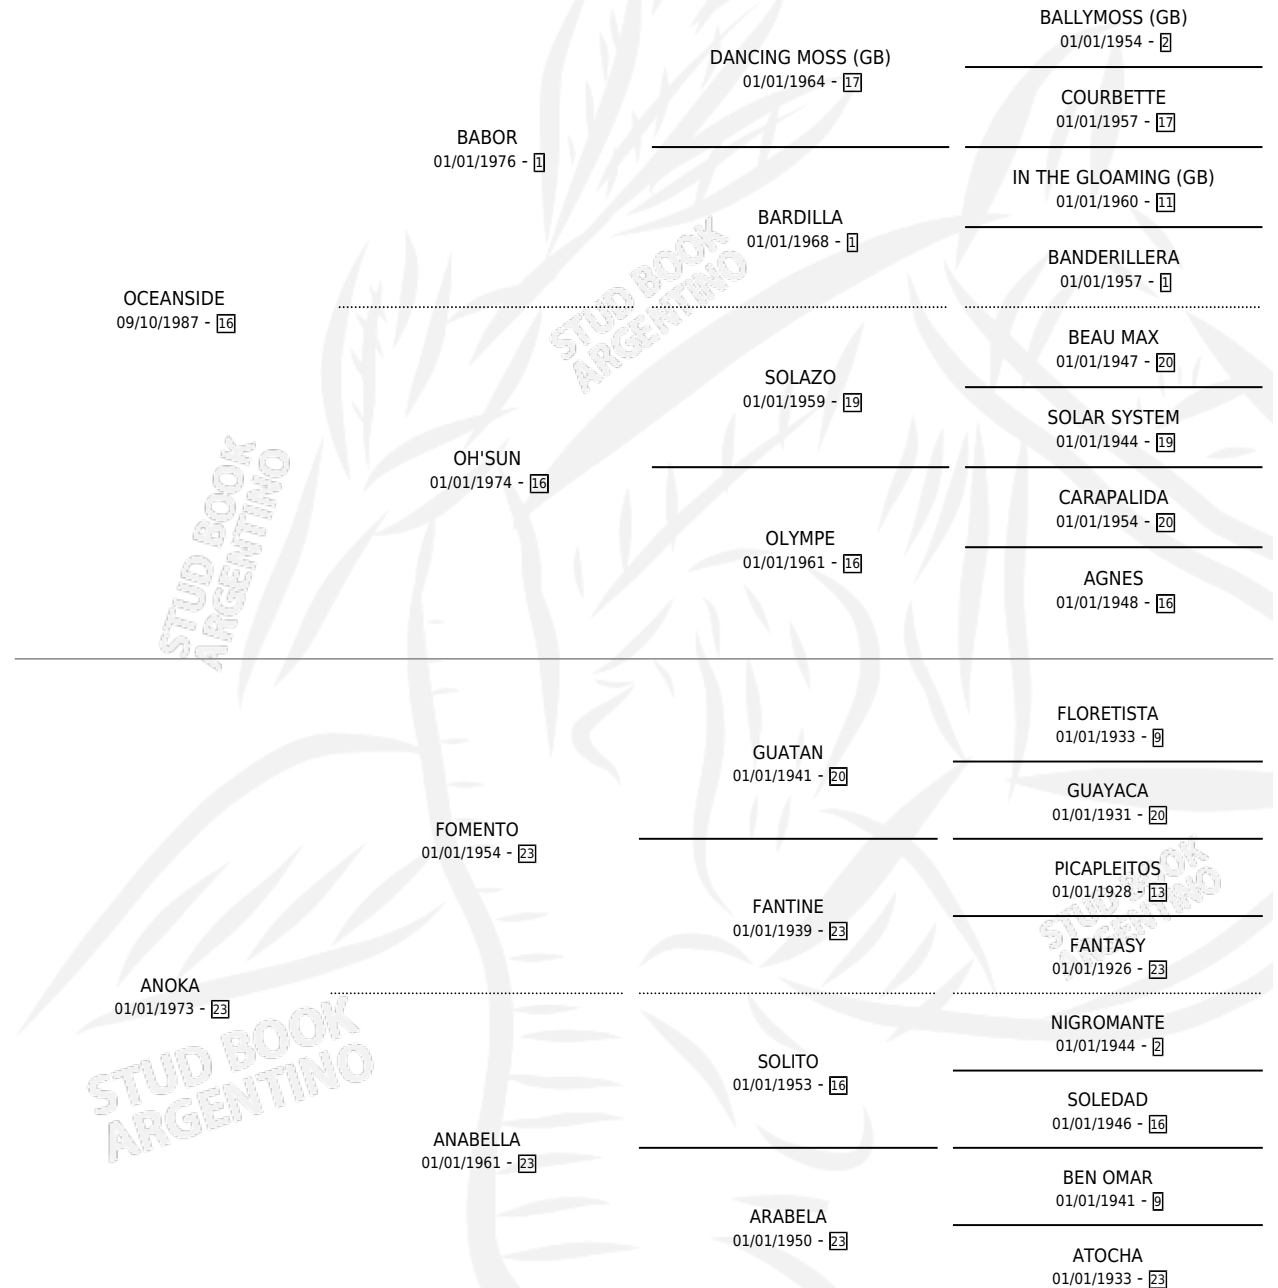

OCEANTIDE

por OCEANSIDE y ANOKA por FOMENTO

Argentina · Hembra · Zaino · SP · 08/09/1994
Familia 23-a · Volumen 35

ESTADO

TIPIFICACIÓN SANGUÍNEA	X
TIPIFICACIÓN POR ADN	X
PASAPORTE	X
IDENTIFICACIÓN POR MICROCHIP	X
REPRODUCTOR	X

Lugar de nacimiento: La Quebrada

Criador: Charles Sacia

PEDIGREE

OCEANTIDE

Datos oficiales del Stud Book Argentino

Documento generado el 27/04/2026

studbook.org.ar