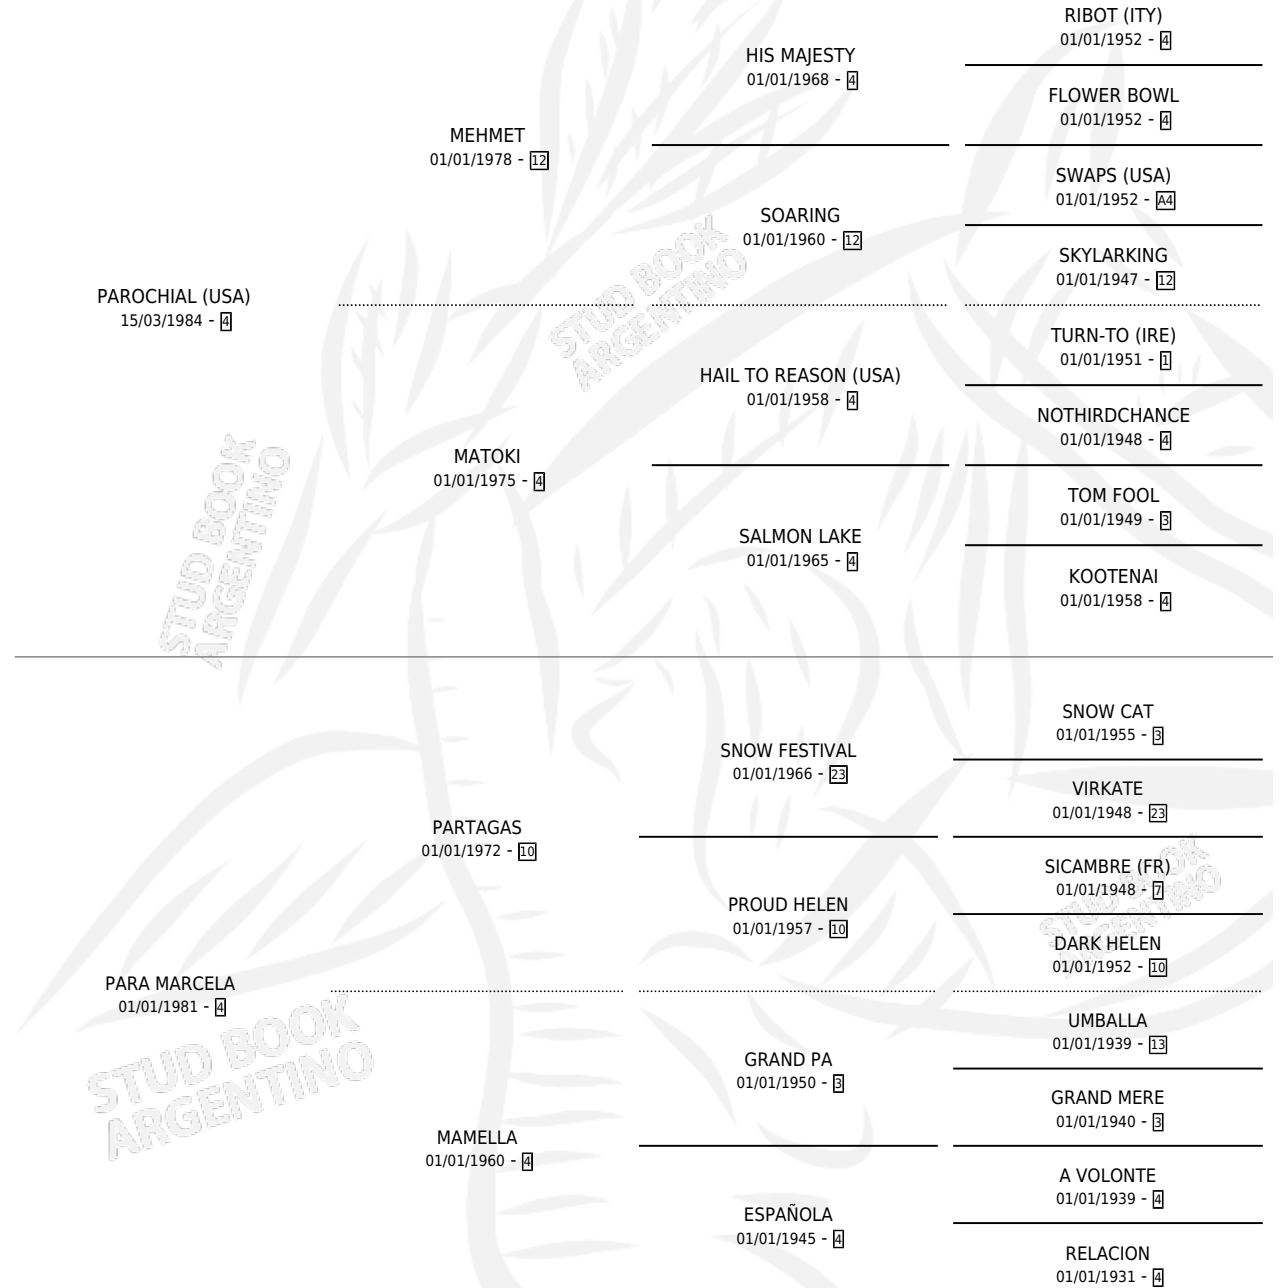

SISTER MARCIA

por PAROCHIAL (USA) y PARA MARCELA por PARTAGAS

Argentina · Hembra · Zaino Doradillo · SP · 09/09/1994
Familia 4-b · Volumen 35

ESTADO

TIPIFICACIÓN SANGUÍNEA	X
TIPIFICACIÓN POR ADN	X
PASAPORTE	X
IDENTIFICACIÓN POR MICROCHIP	X
REPRODUCTOR	X

Lugar de nacimiento: Tres Pinos

Criador: Sin dato

PEDIGREE