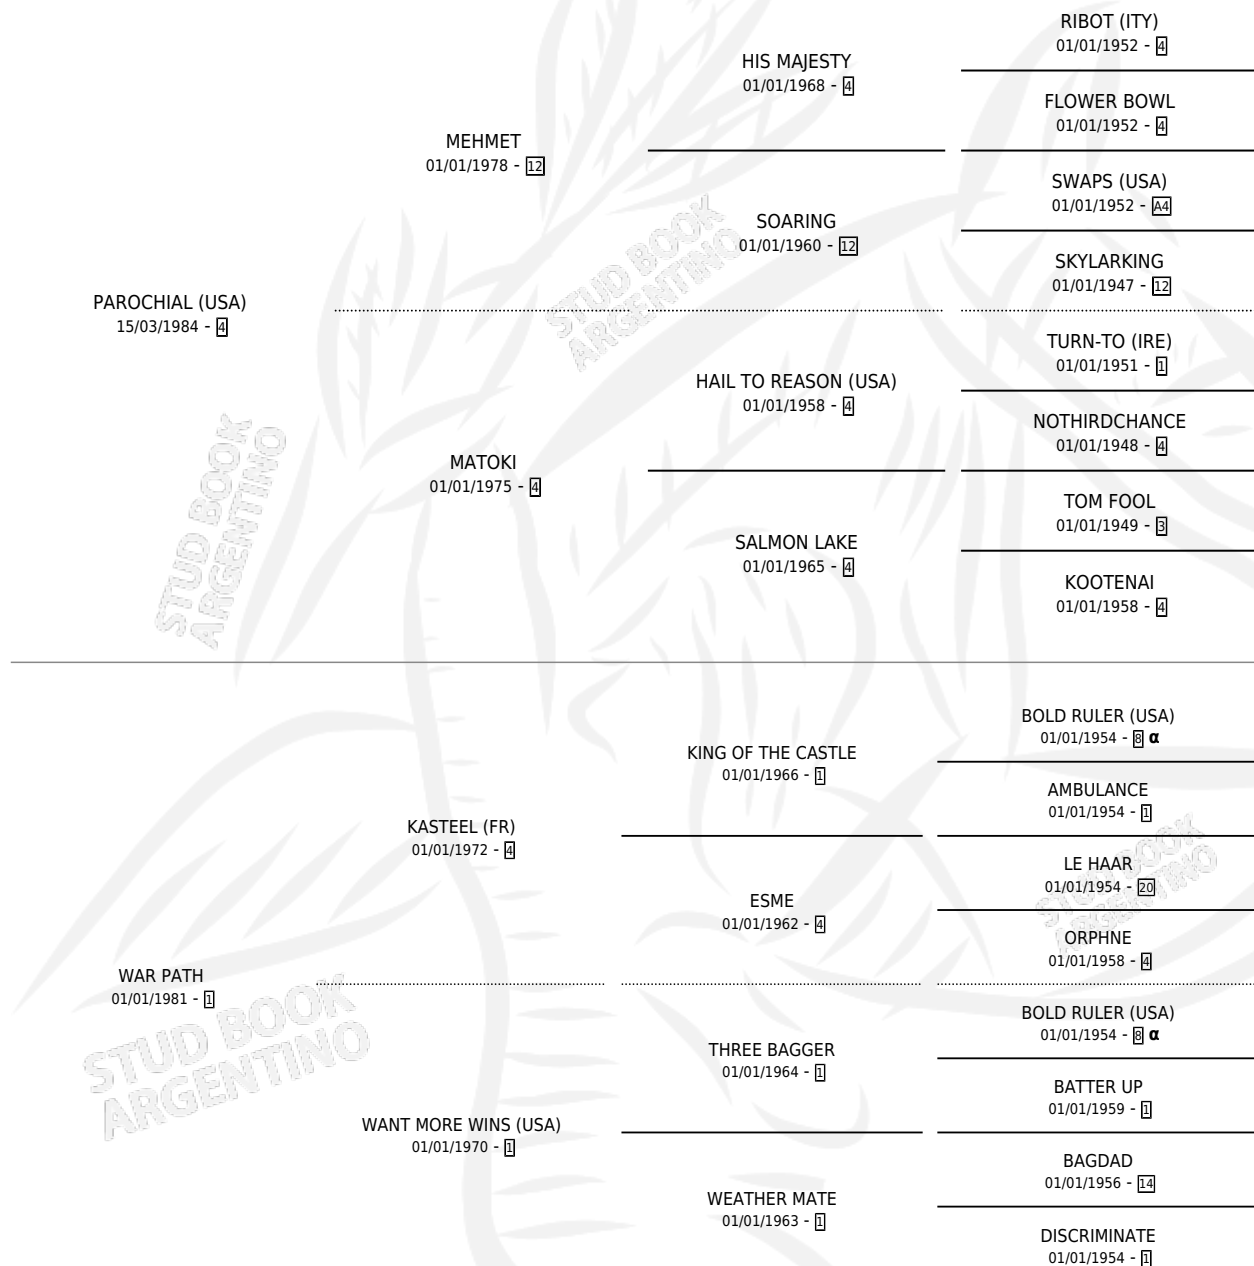

SISTER AT WAR

por PAROCHIAL (USA) y WAR PATH por KASTEEL (FR)

Argentina · Hembra · Zaino Doradillo · SP · 12/09/1994
Familia 1-x · Volumen 35

ESTADO

TIPIFICACIÓN SANGUÍNEA	X
TIPIFICACIÓN POR ADN	X
PASAPORTE	X
IDENTIFICACIÓN POR MICROCHIP	X
REPRODUCTOR	✓

Lugar de nacimiento: Tres Pinos

Criador: Sin dato

PEDIGREE

INBREEDING : α

CAMPAÑA

Solo carreras oficiales de Argentina

POR EDAD

EDAD	CC	1°	2°	3°	4°	5°	NP	CLC	CLG	CLCG1	CLGG1	IMPORTE	GANANCIA / CC
3 AÑOS	10	0	0	0	2	1	7	0	0	0	0	\$756	\$76
4 AÑOS	5	0	0	0	1	0	4	0	0	0	0	\$312	\$62
5 AÑOS	1	0	0	0	0	0	1	0	0	0	0	\$0	\$0
TOTALES	16	0	0	0	3	1	12	0	0	0	0	\$1,068	\$67
%		0.0%	0.0%	0.0%	18.8%	6.3%	75.0%	0.0%	0.0%	0.0%	0.0%		