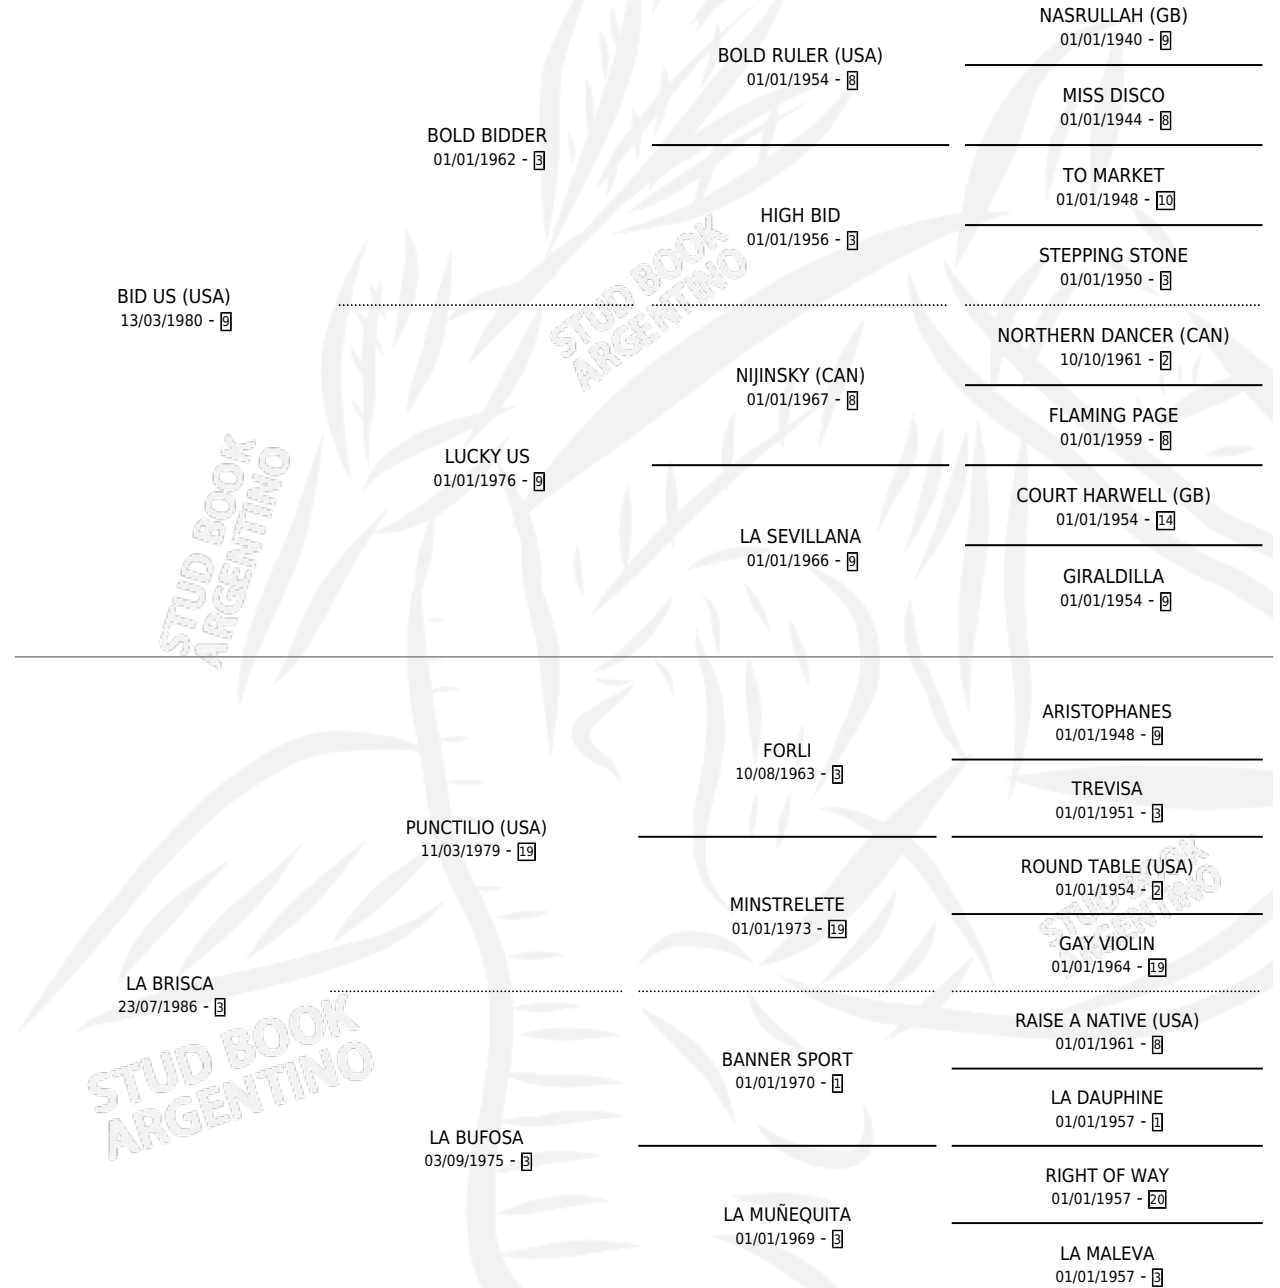

LA BEATRICE

por **BID US (USA)** y **LA BRISCA** por **PUNCTILIO (USA)**

Argentina · Hembra · Alazan · SP · 12/09/1994
Familia 3-h · Volumen 35

ESTADO

TIPIFICACIÓN SANGUÍNEA	X
TIPIFICACIÓN POR ADN	X
PASAPORTE	X
IDENTIFICACIÓN POR MICROCHIP	X
REPRODUCTOR	X

Lugar de nacimiento: Tres Pinos
Criador: Resuche Fernando Hector

PEDIGREE

LA BEATRICE

Datos oficiales del Stud Book Argentino

Documento generado el 12/05/2026

studbook.org.ar