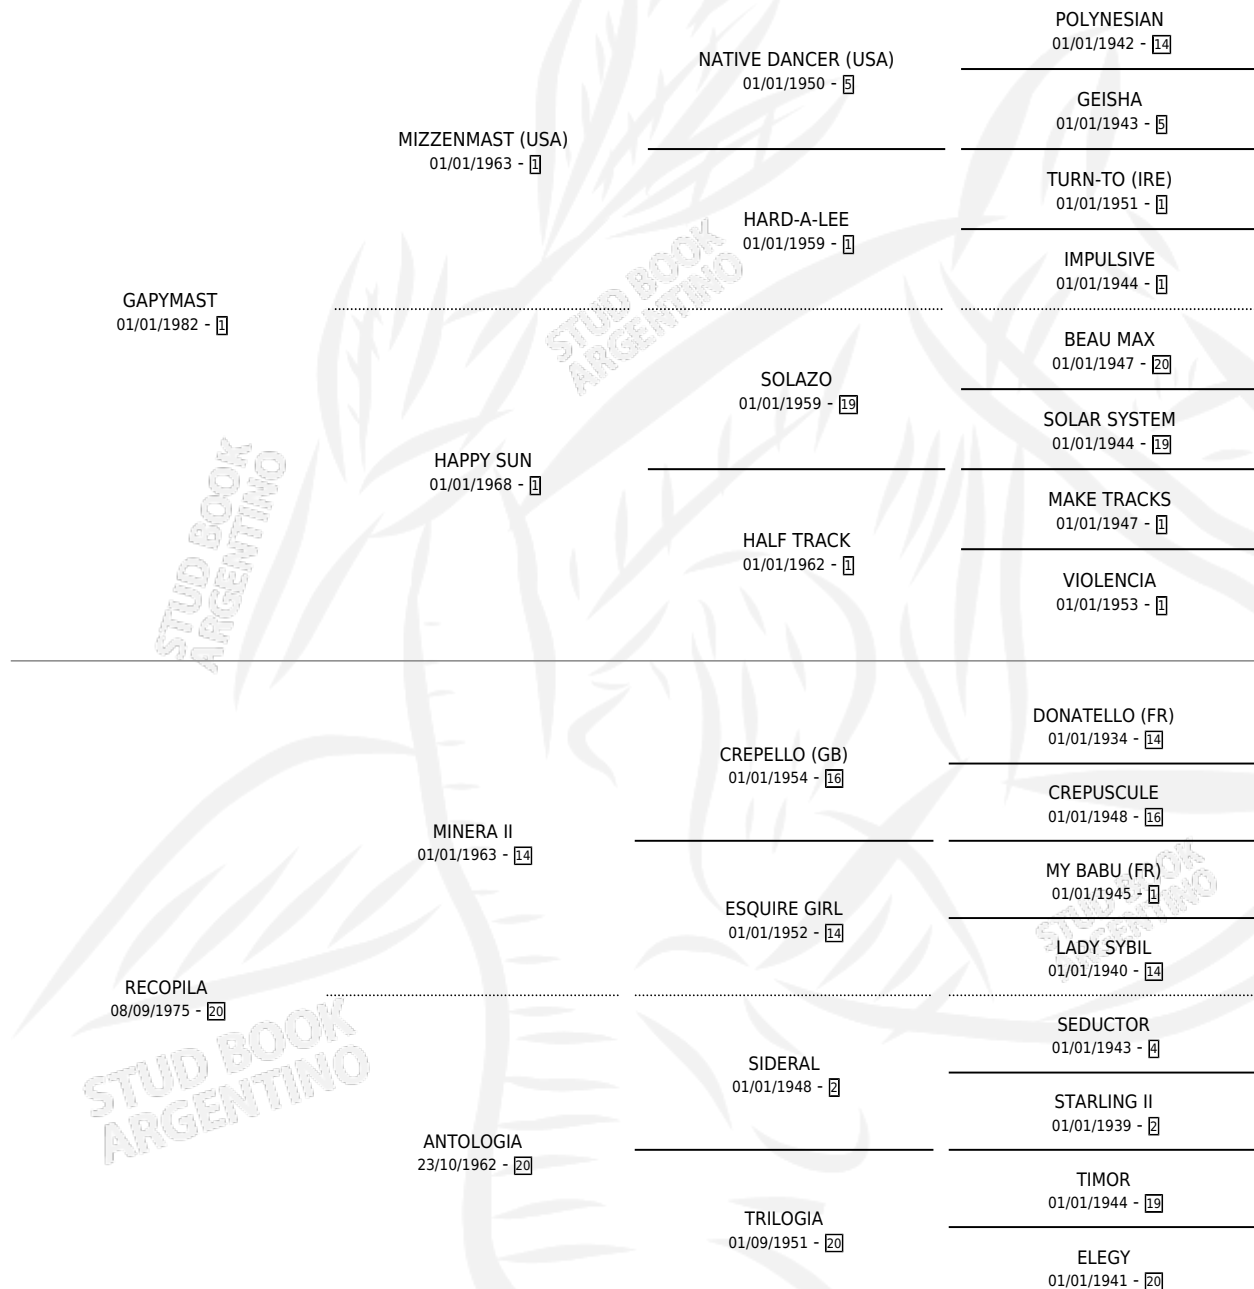

ARG RECOGA

por GAPYMAST y RECOPILA por MINERA II

Argentina · Hembra · Zaino · SP · 18/09/1994
Familia 20-d · Volumen 35

ESTADO

TIPIFICACIÓN SANGUÍNEA	✓
TIPIFICACIÓN POR ADN	X
PASAPORTE	X
IDENTIFICACIÓN POR MICROCHIP	X
REPRODUCTOR	✓

Lugar de nacimiento: A.r.g.

Criador: A.r.g.

~

HIJOS

	MACHOS	HEMBRAS
3 NACIERON	3	0

SIN ACTUACIONES

PEDIGREE

S

mientos 3 / Efectividad 75.00%

PADRILLO	PRODUCTO	CRIADOR	1ER SERVICIO	ÚLTIMO SERVICIO
REY DE AGUARENA	Ø		23/11/2002	29/11/2002
MARINERO TOSS	IMPOSIBLE MAR (M Z, 13/11/2002) MURIO EL 03/04/2004	A.R.G.	25/11/2001	29/11/2001
MARINERO TOSS	RODRIGO TOSS (M A, 18/11/2001)	A.R.G.	26/11/2000	30/11/2000
MARINERO TOSS	RECOPO TOSS (M Z, 17/11/2000)	A.R.G.	05/12/1999	09/12/1999