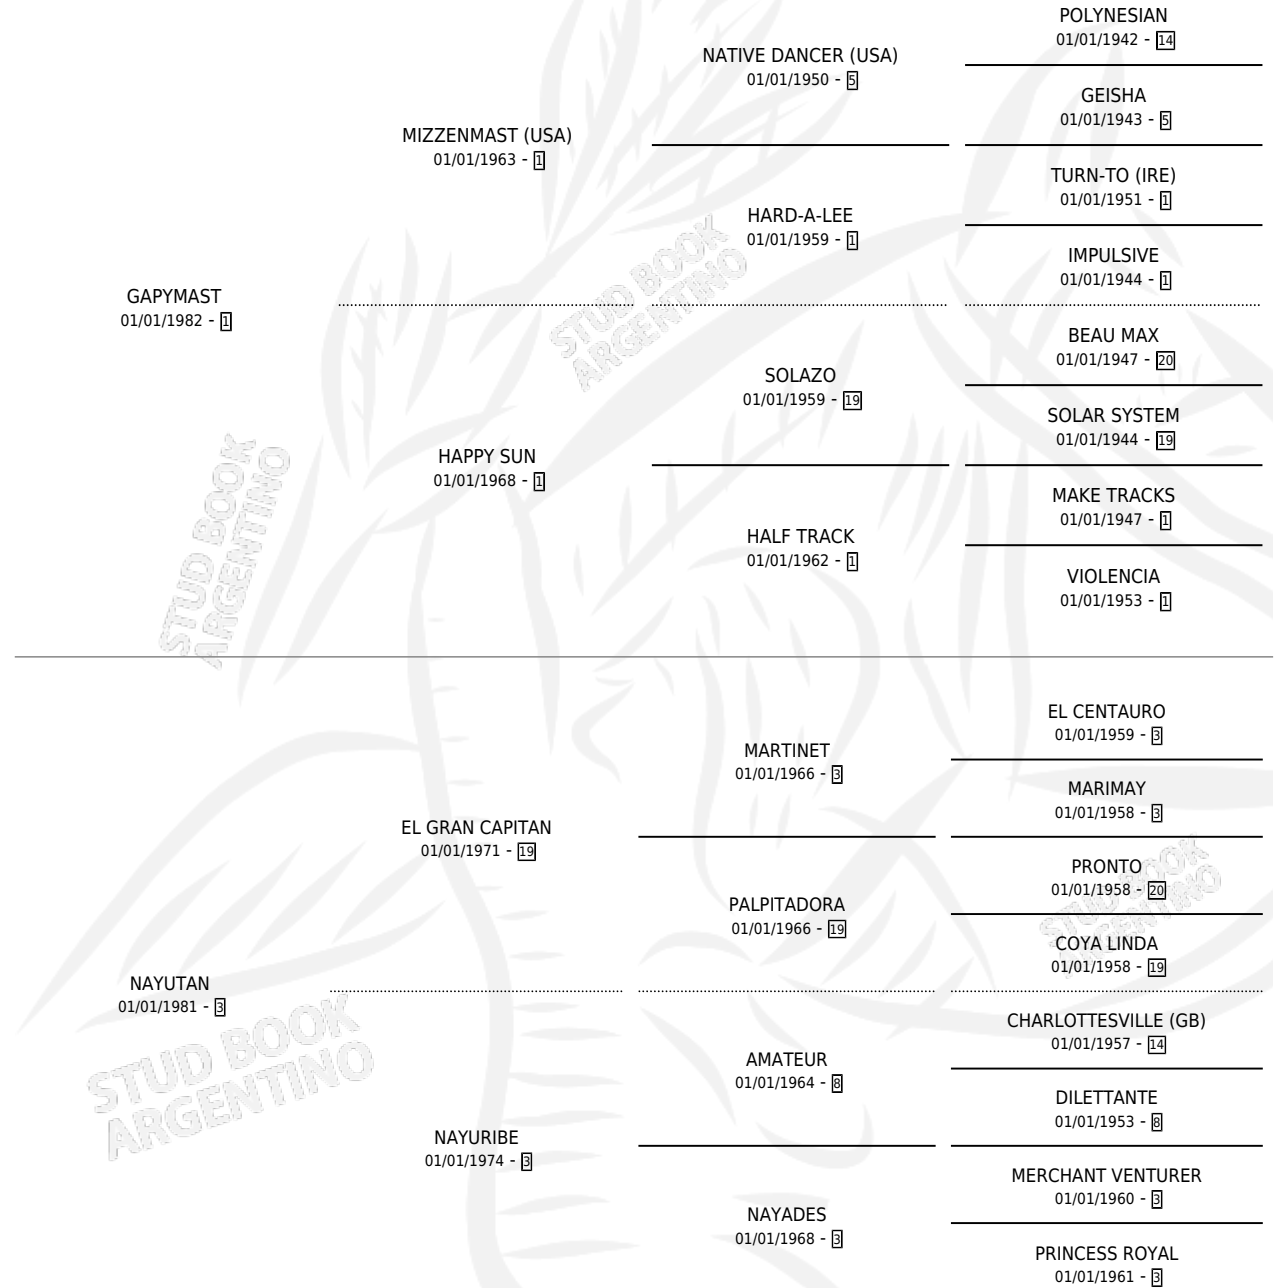

ARG LA BAMBI

por GAPYMAST y NAYUTAN por EL GRAN CAPITAN

Argentina · Hembra · Zaino · SP · 22/08/1994
Familia 3-j · Volumen 35

ESTADO

TIPIFICACIÓN SANGUÍNEA	✓
TIPIFICACIÓN POR ADN	✓
PASAPORTE	X
IDENTIFICACIÓN POR MICROCHIP	X
REPRODUCTOR	✓

Lugar de nacimiento: A.r.g.

Criador: A.r.g.

~

HIJOS

	MACHOS	HEMBRAS
4 NACIERON	3	1
2 CORRIERON	2	0

SIN ACTUACIONES

PEDIGREE

CAMPAÑA

Solo carreras oficiales de Argentina

POR EDAD

EDAD	CC	1°	2°	3°	4°	5°	NP	CLC	CLG	CLCG1	CLGG1	IMPORTE	GANANCIA / CC
4 AÑOS	2	0	2	0	0	0	0	0	0	0	0	\$2,200	\$1,100
5 AÑOS	5	0	0	1	1	1	2	0	0	0	0	\$640	\$128
TOTALES	7	0	2	1	1	1	2	0	0	0	0	\$2,840	\$406
%		0.0%	28.6%	14.3%	14.3%	14.3%	28.6%	0.0%	0.0%	0.0%	0.0%		

Placés en Palermo y San Isidro en 7 carreras disputadas.

POR DISTANCIA

HIPODROMO	CC	1°	2°	3°	4°	5°	NP	CLC	CLG	CLCG1	CLGG1	IMPORTE
PALERMO	5	0	1	1	1	1	1	0	0	0	0	\$1,640
1000 MTS	4	0	0	1	1	1	1	0	0	0	0	\$640
1100 MTS	1	0	1	0	0	0	0	0	0	0	0	\$1,000
SAN ISIDRO	2	0	1	0	0	0	1	0	0	0	0	\$1,200
1000 MTS	2	0	1	0	0	0	1	0	0	0	0	\$1,200