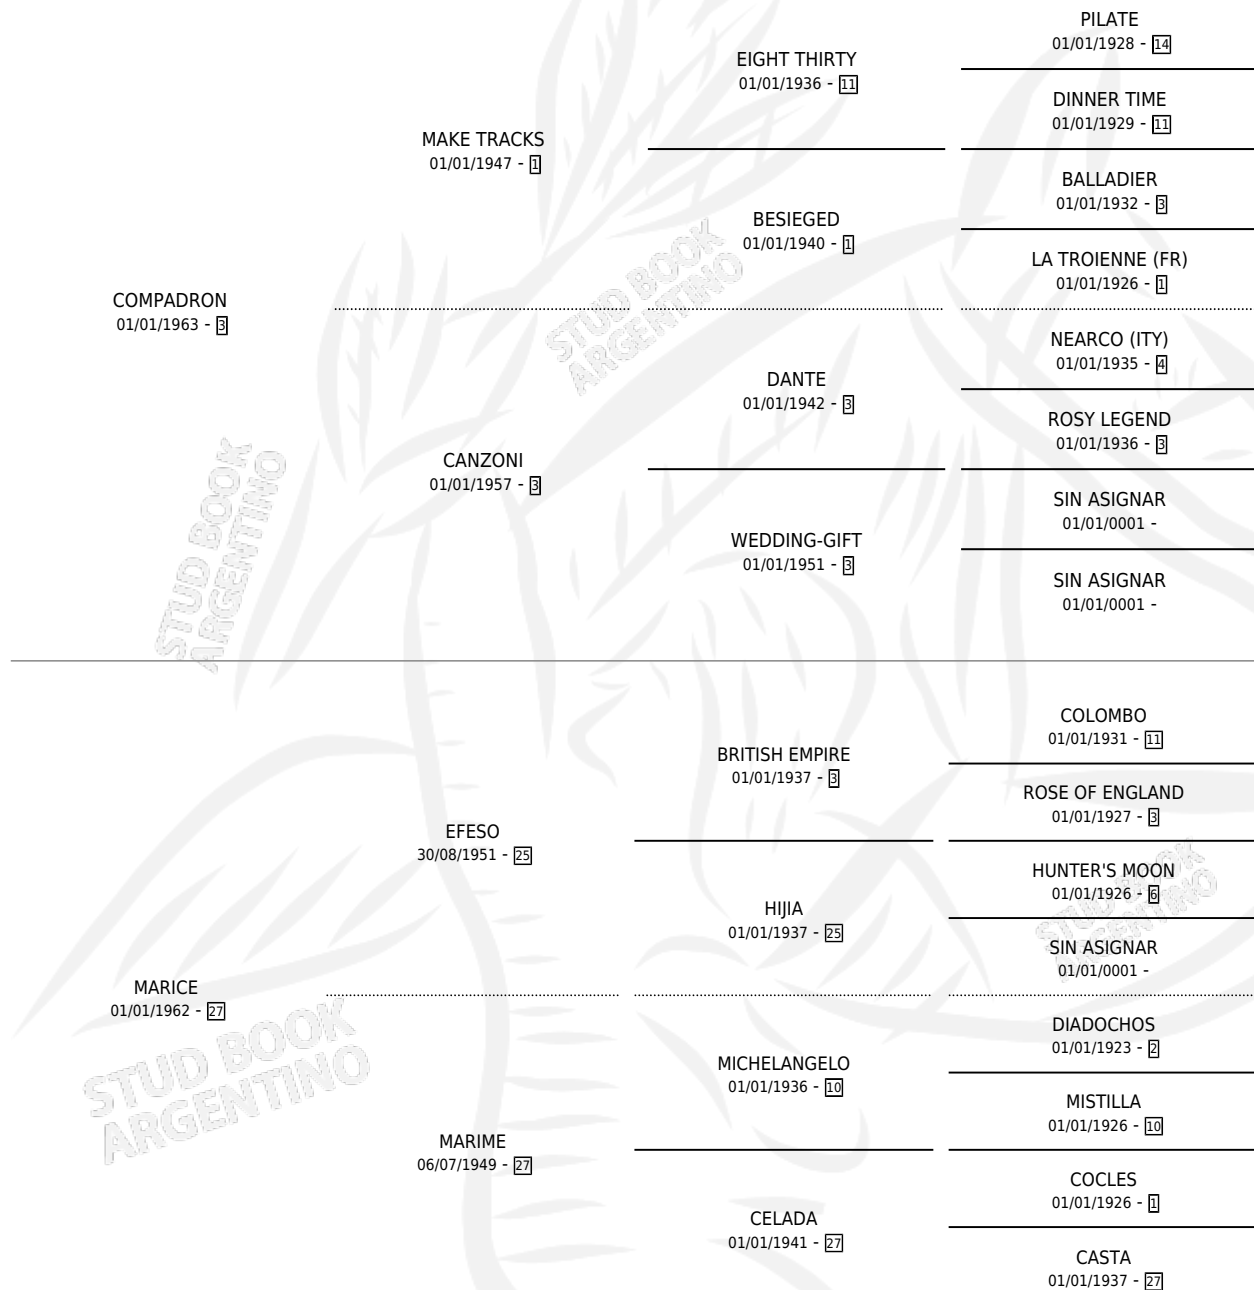

MARICAMELIA

por **COMPADRON** y **MARICE** por **EFESO**

Argentina · Hembra · Zaino · SP · 01/01/1972
Familia 27 · Volumen 28

ESTADO

TIPIFICACIÓN SANGUÍNEA	✓
TIPIFICACIÓN POR ADN	X
PASAPORTE	X
IDENTIFICACIÓN POR MICROCHIP	X
REPRODUCTOR	✓

Lugar de nacimiento: Campo particular

Criador: Sin dato

~

HIJOS

	MACHOS	HEMBRAS
1 NACIERON	0	1

SIN ACTUACIONES

PEDIGREE