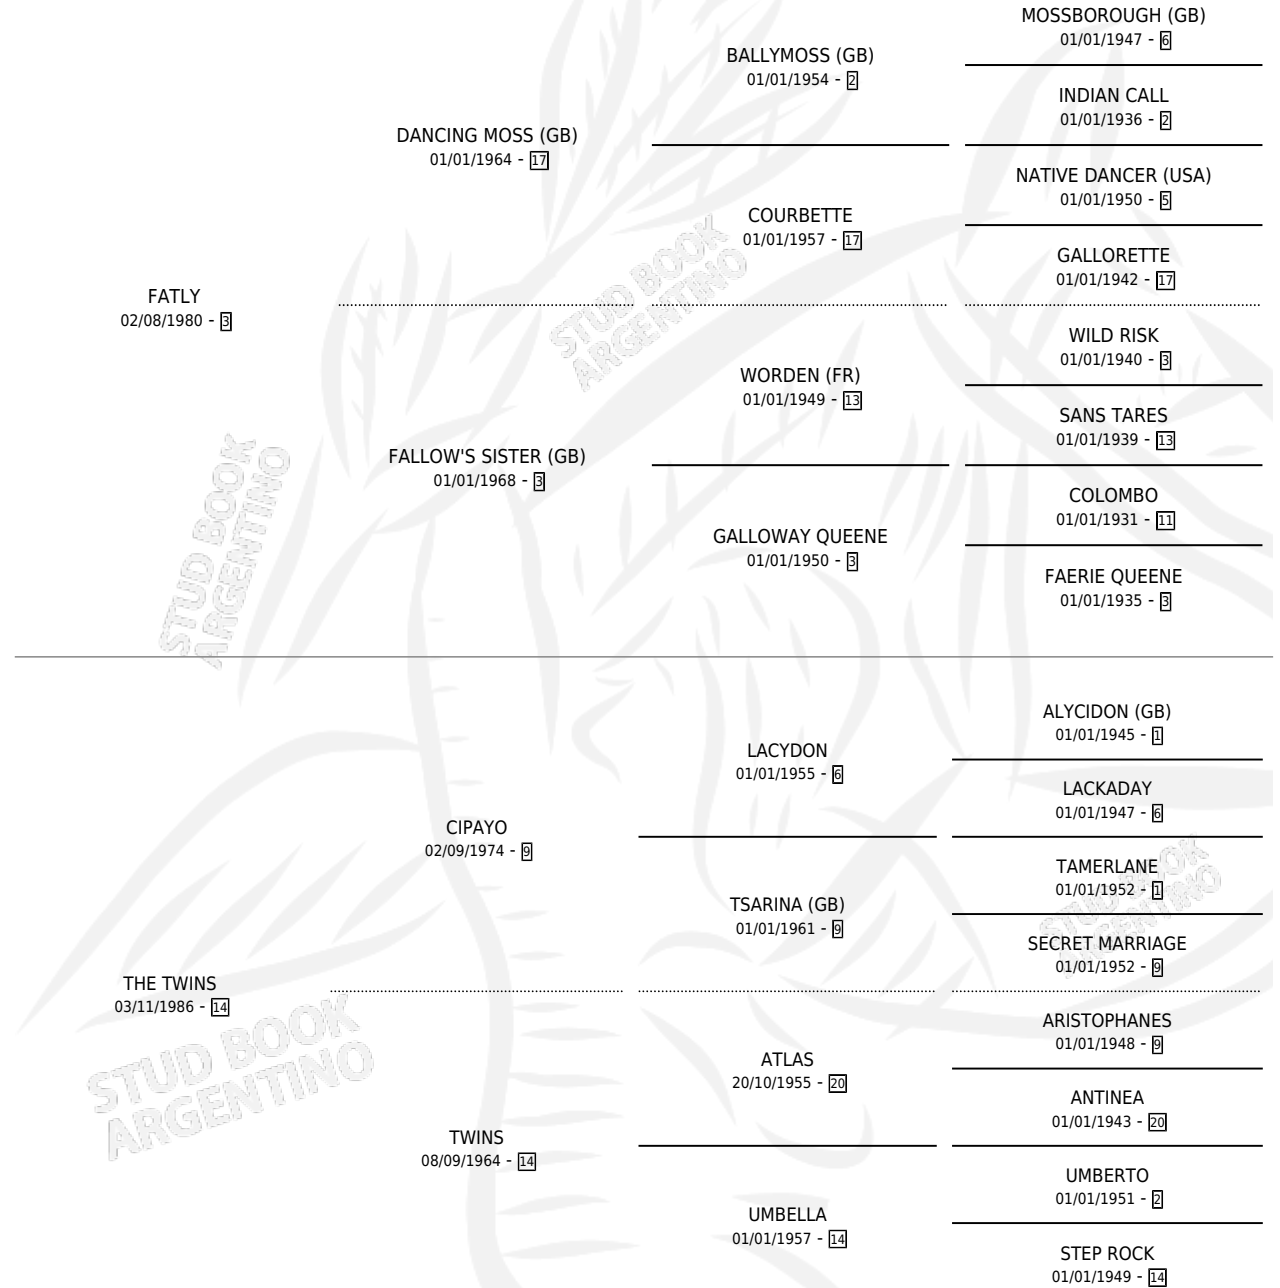

WOODBLOCK

por **FATLY** y **THE TWINS** por **CIPAYO**

Argentina · Macho · Alazan · SP · 03/09/1994
Familia 14-c · Volumen 35

ESTADO

TIPIFICACIÓN SANGUÍNEA	X
TIPIFICACIÓN POR ADN	X
PASAPORTE	X
IDENTIFICACIÓN POR MICROCHIP	X
REPRODUCTOR	X

Lugar de nacimiento: La Irenita

Criador: Sin dato

PEDIGREE

CAMPAÑA

Solo carreras oficiales de Argentina

POR EDAD

EDAD	CC	1°	2°	3°	4°	5°	NP	CLC	CLG	CLCG1	CLGG1	IMPORTE	GANANCIA / CC
5 AÑOS	9	3	1	1	1	1	2	0	0	0	0	\$13,438	\$1,493
6 AÑOS	8	0	0	3	1	1	3	0	0	0	0	\$2,082	\$260
TOTALES	17	3	1	4	2	2	5	0	0	0	0	\$15,520	\$913
%		17.6%	5.9%	23.5%	11.8%	11.8%	29.4%	0.0%	0.0%	0.0%	0.0%		