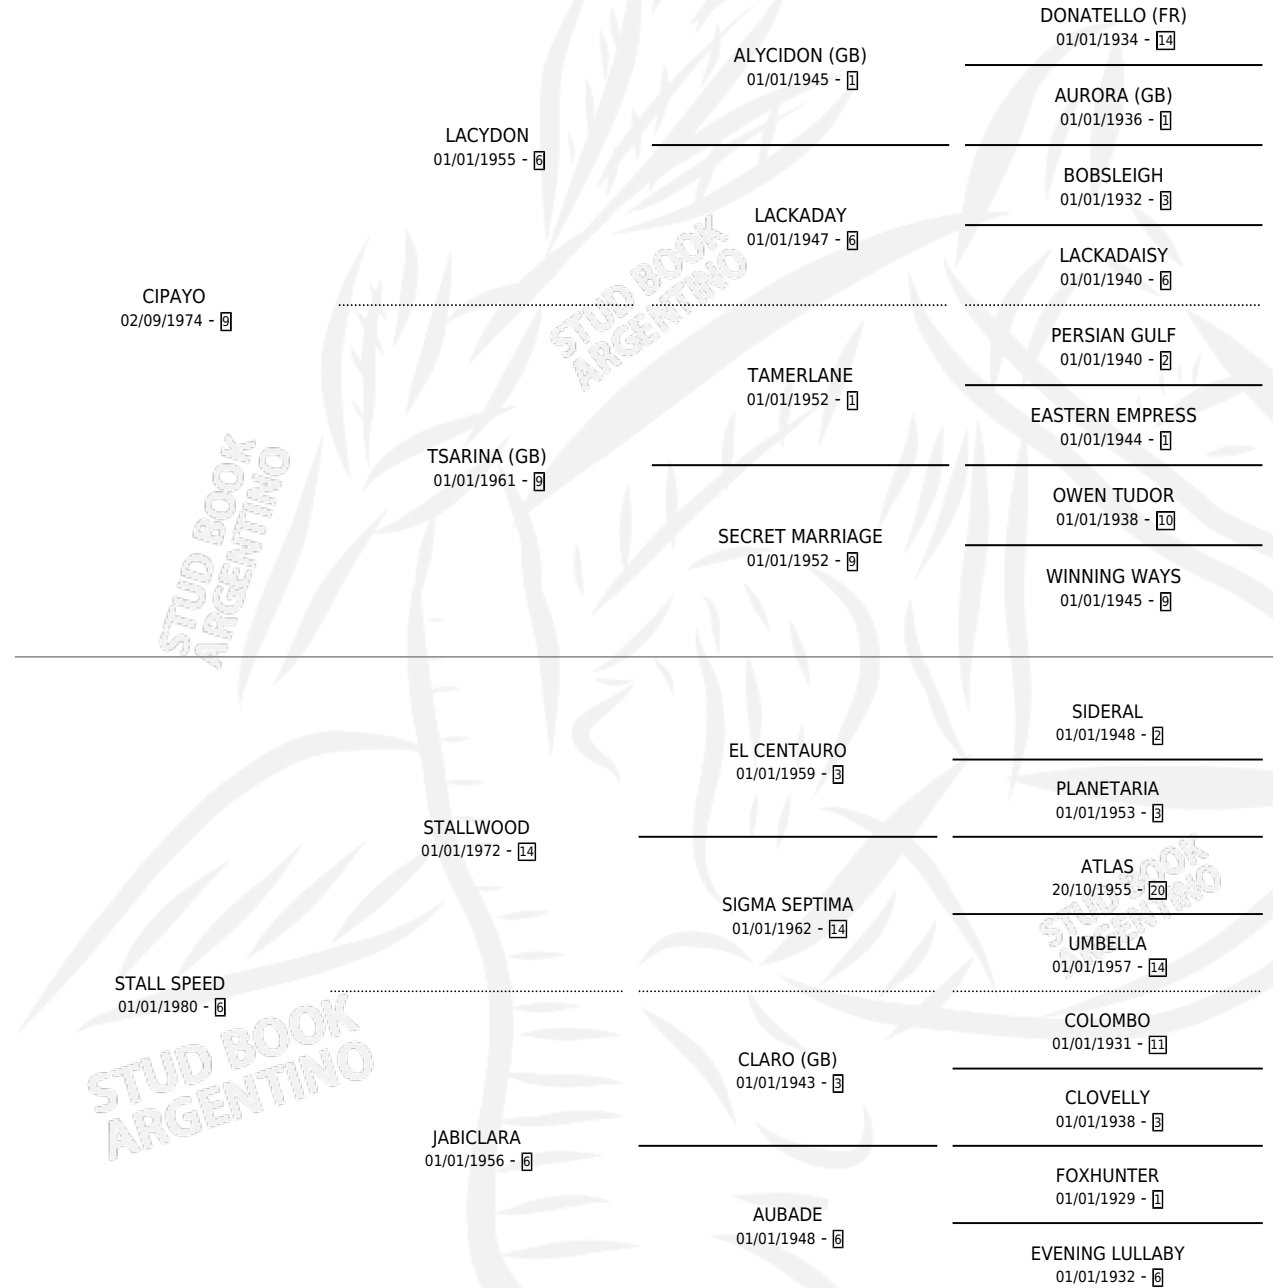

GREAT SPEED

por CIPAYO y STALL SPEED por STALLWOOD

Argentina · Macho · Zaino · SP · 23/08/1994
Familia 6-d · Volumen 35

ESTADO

TIPIFICACIÓN SANGUÍNEA	X
TIPIFICACIÓN POR ADN	X
PASAPORTE	X
IDENTIFICACIÓN POR MICROCHIP	X
REPRODUCTOR	X

Lugar de nacimiento: La Irenita

Criador: Sin dato

PEDIGREE

CAMPAÑA

Solo carreras oficiales de Argentina

POR EDAD

EDAD	CC	1°	2°	3°	4°	5°	NP	CLC	CLG	CLCG1	CLGG1	IMPORTE	GANANCIA / CC
3 AÑOS	5	1	1	1	0	1	1	0	0	0	0	\$9,748	\$1,950
TOTALES	5	1	1	1	0	1	1	0	0	0	0	\$9,748	\$1,950
%		20.0%	20.0%	20.0%	0.0%	20.0%	20.0%	0.0%	0.0%	0.0%	0.0%		

Ganador en San Isidro - \$9,748, a los 3 años.

POR DISTANCIA

HIPODROMO	CC	1°	2°	3°	4°	5°	NP	CLC	CLG	CLCG1	CLGG1	IMPORTE
SAN ISIDRO	2	1	0	0	0	0	1	0	0	0	0	\$8,200
1800 MTS	1	1	0	0	0	0	0	0	0	0	0	\$8,200
1600 MTS	1	0	0	0	0	0	1	0	0	0	0	\$0
LA PLATA	3	0	1	1	0	1	0	0	0	0	0	\$1,548
1400 MTS	1	0	1	0	0	0	0	0	0	0	0	\$860
1200 MTS	2	0	0	1	0	1	0	0	0	0	0	\$688