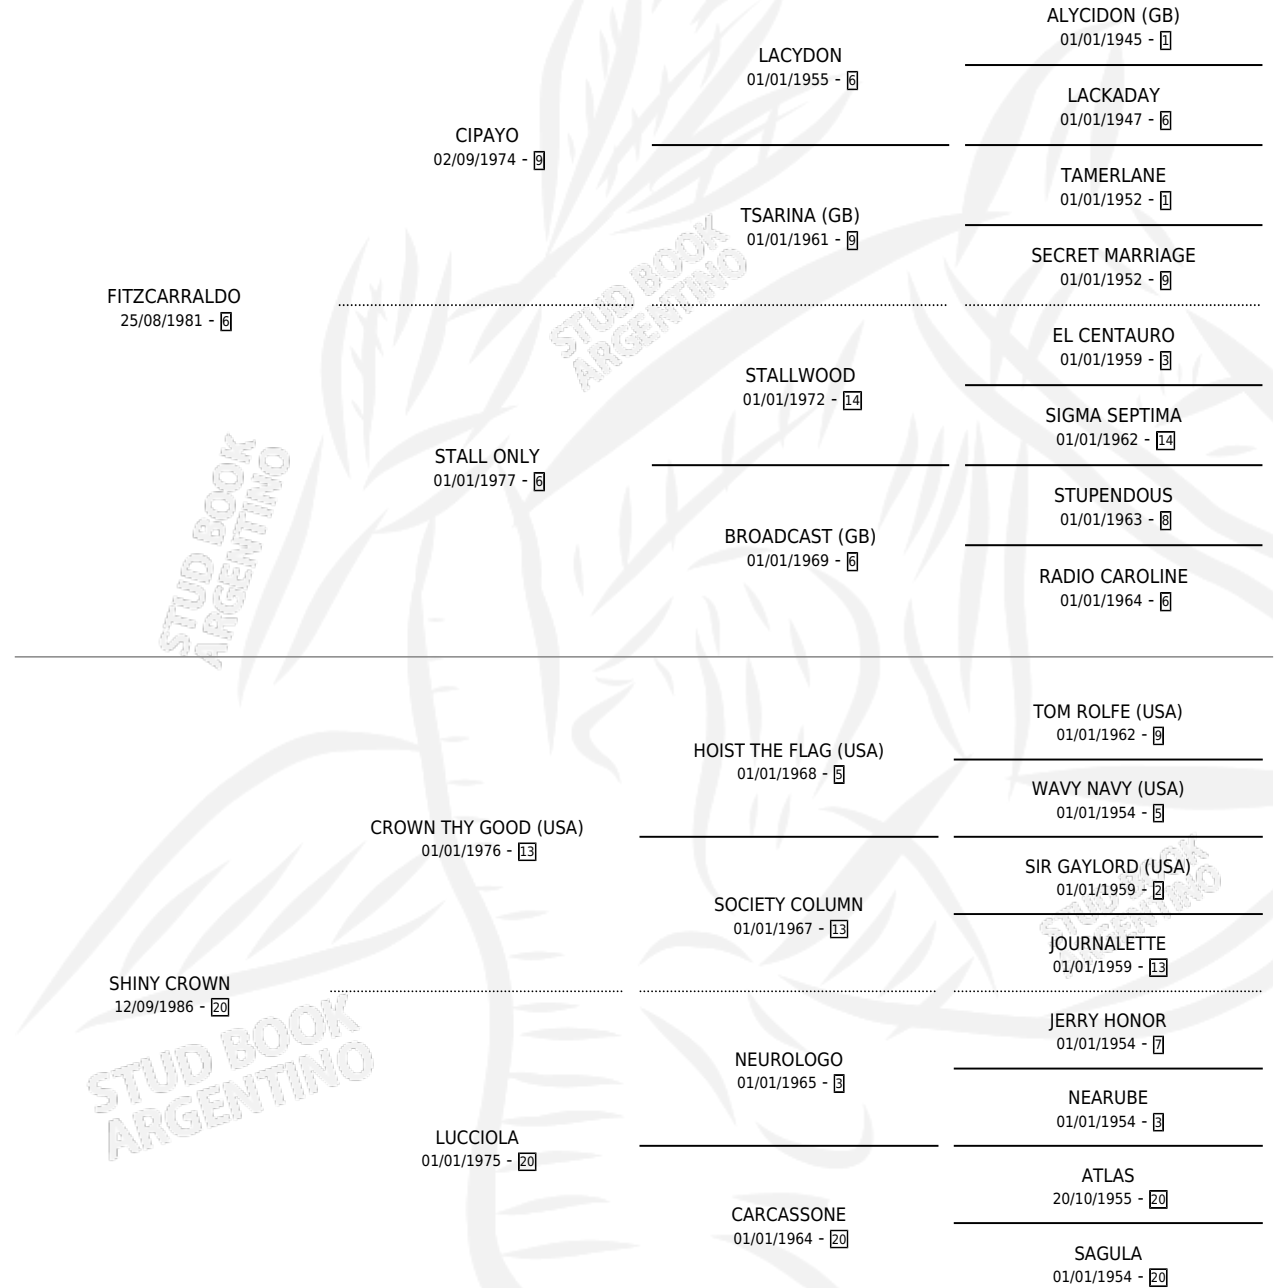

SHINY FITZ

por FITZCARRALDO y SHINY CROWN por CROWN THY GOOD (USA)

Argentina · Hembra · Zaino · SP · 19/08/1994
Familia 20-c · Volumen 35

ESTADO

TIPIFICACIÓN SANGUÍNEA	✓
TIPIFICACIÓN POR ADN	✓
PASAPORTE	X
IDENTIFICACIÓN POR MICROCHIP	X
REPRODUCTOR	✓

Lugar de nacimiento: La Irenita
Criador: Sin dato

~

HIJOS

	MACHOS	HEMBRAS
6 NACIERON	1	5
5 CORRIERON	1	4
2 GANARON	1	1

0	0	0
GANADORES CL	GANADORES GR	GANADORES G1

PEDIGREE

CAMPAÑA

Solo carreras oficiales de Argentina

Ganadora de 5 carreras en San Isidro, Palermo y La Plata - \$26,218, a los 3,6 y 7 años, incluso 3ra Colombia (H).

POR DISTANCIA

HIPODROMO	CC	1°	2°	3°	4°	5°	NP	CLC	CLG	CLCG1	CLGG1	IMPORTE
LA PLATA	3	1	0	1	0	0	1	0	0	0	0	\$3,320
1200 MTS	1	0	0	0	0	0	1	0	0	0	0	\$0
1100 MTS	1	0	0	1	0	0	0	0	0	0	0	\$570
1400 MTS	1	1	0	0	0	0	0	0	0	0	0	\$2,750
PALERMO	4	1	0	0	1	1	1	0	0	0	0	\$4,430
1200 MTS	4	1	0	0	1	1	1	0	0	0	0	\$4,430
SAN ISIDRO	10	3	1	3	1	1	1	0	0	0	0	\$18,468
1200 MTS	5	2	0	2	0	0	1	0	0	0	0	\$12,470
1100 MTS	4	1	1	1	1	0	0	0	0	0	0	\$5,998
1400 MTS	1	0	0	0	0	1	0	0	0	0	0	\$0