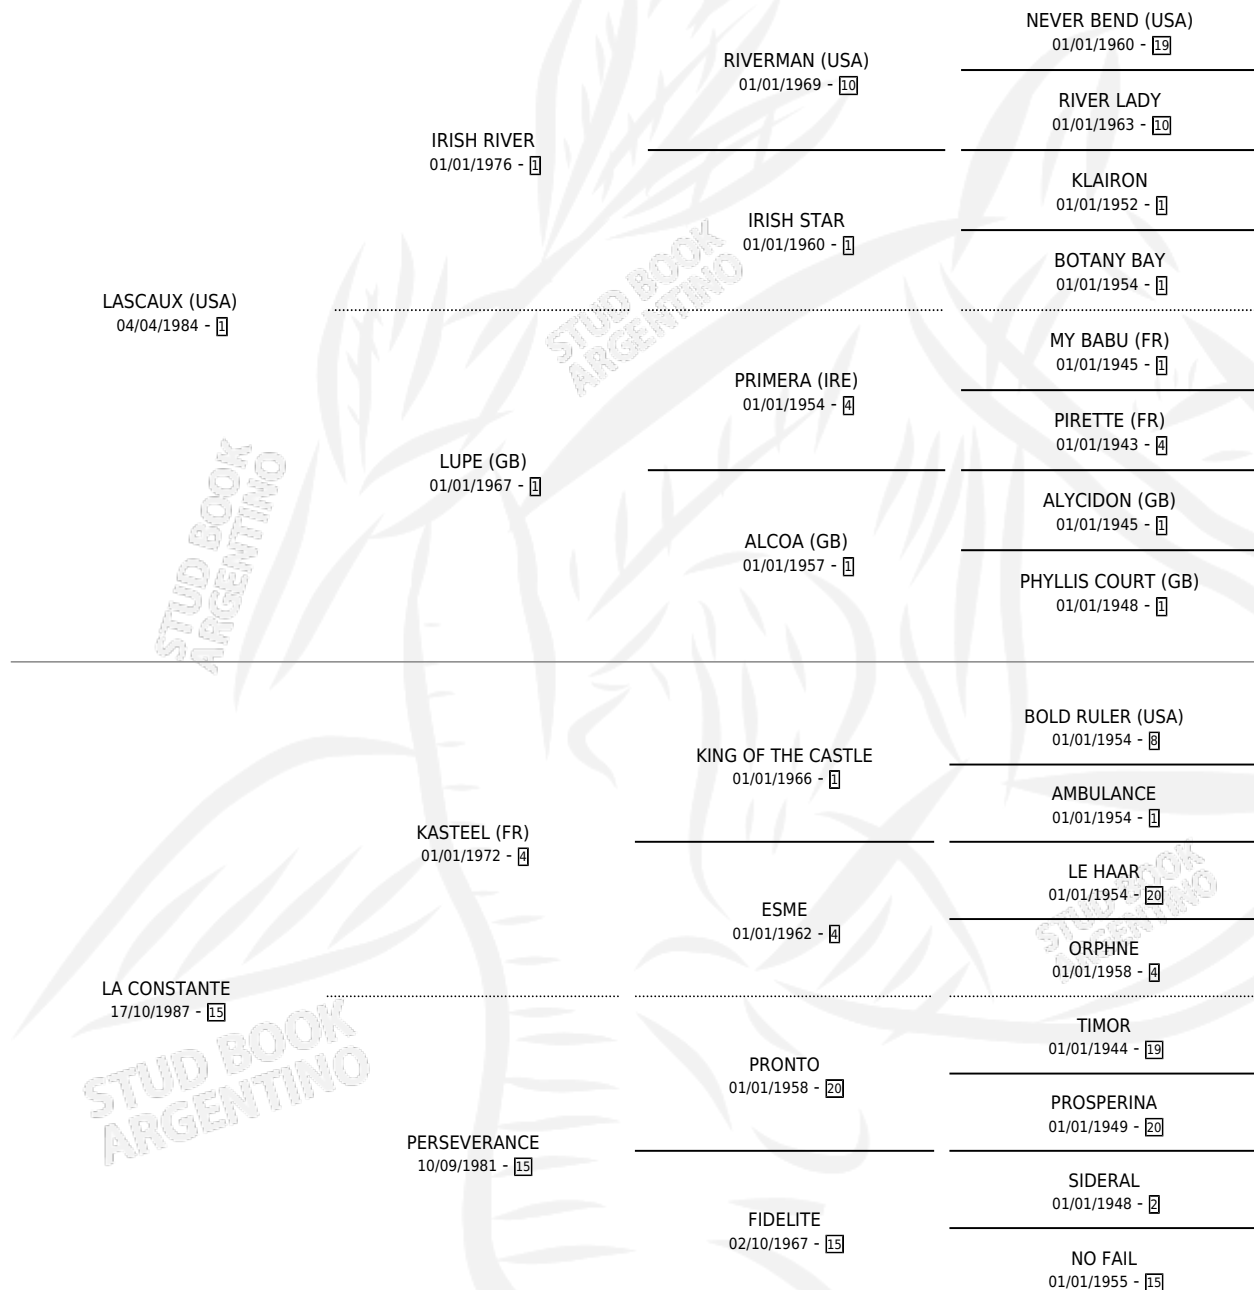

LA CONSTANCE

por **LASCAUX (USA)** y **LA CONSTANTE** por **KASTEEL (FR)**

Argentina · Hembra · Zaino Doradillo · SP · 28/08/1994
Familia 15-d · Volumen 35

ESTADO

TIPIFICACIÓN SANGUÍNEA	✓
TIPIFICACIÓN POR ADN	✓
PASAPORTE	X
IDENTIFICACIÓN POR MICROCHIP	X
REPRODUCTOR	✓

Lugar de nacimiento: Los Cerrillos

Criador: Los Cerrillos

~

HIJOS

	MACHOS	HEMBRAS
1 NACIERON	1	0

SIN ACTUACIONES

PEDIGREE