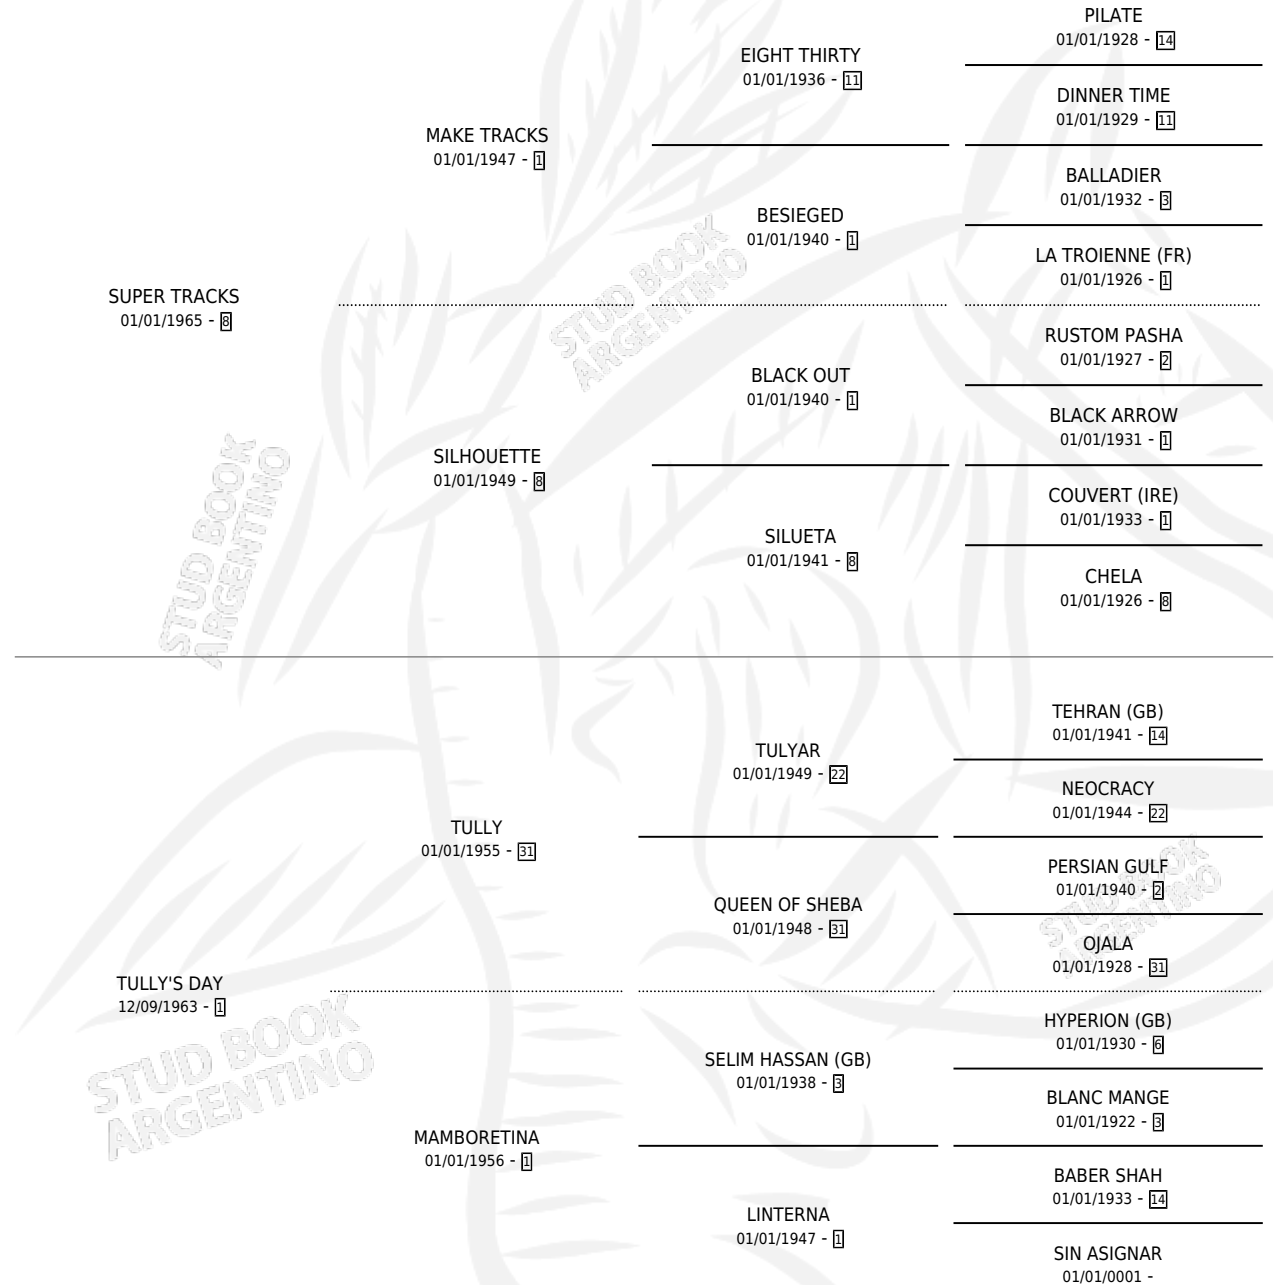

SUPER TATA

por SUPER TRACKS y TULLY'S DAY por TULLY

Argentina · Macho · Zaino · SP · 29/08/1972
Familia 1 · Volumen 28

ESTADO

TIPIFICACIÓN SANGUÍNEA	X
TIPIFICACIÓN POR ADN	X
PASAPORTE	X
IDENTIFICACIÓN POR MICROCHIP	X
REPRODUCTOR	X

Lugar de nacimiento: Campo particular

Criador: Sin dato

PEDIGREE

CAMPAÑA

Solo carreras oficiales de Argentina

POR EDAD

EDAD	CC	1°	2°	3°	4°	5°	NP	CLC	CLG	CLCG1	CLGG1	IMPORTE	GANANCIA / CC
4 AÑOS	1	1	0	0	0	0	0	0	0	0	0	\$0	\$0
TOTALES	1	1	0	0	0	0	0	0	0	0	0	\$0	\$0
%		100%	0.0%	0.0%	0.0%	0.0%	0.0%	0.0%	0.0%	0.0%	0.0%		