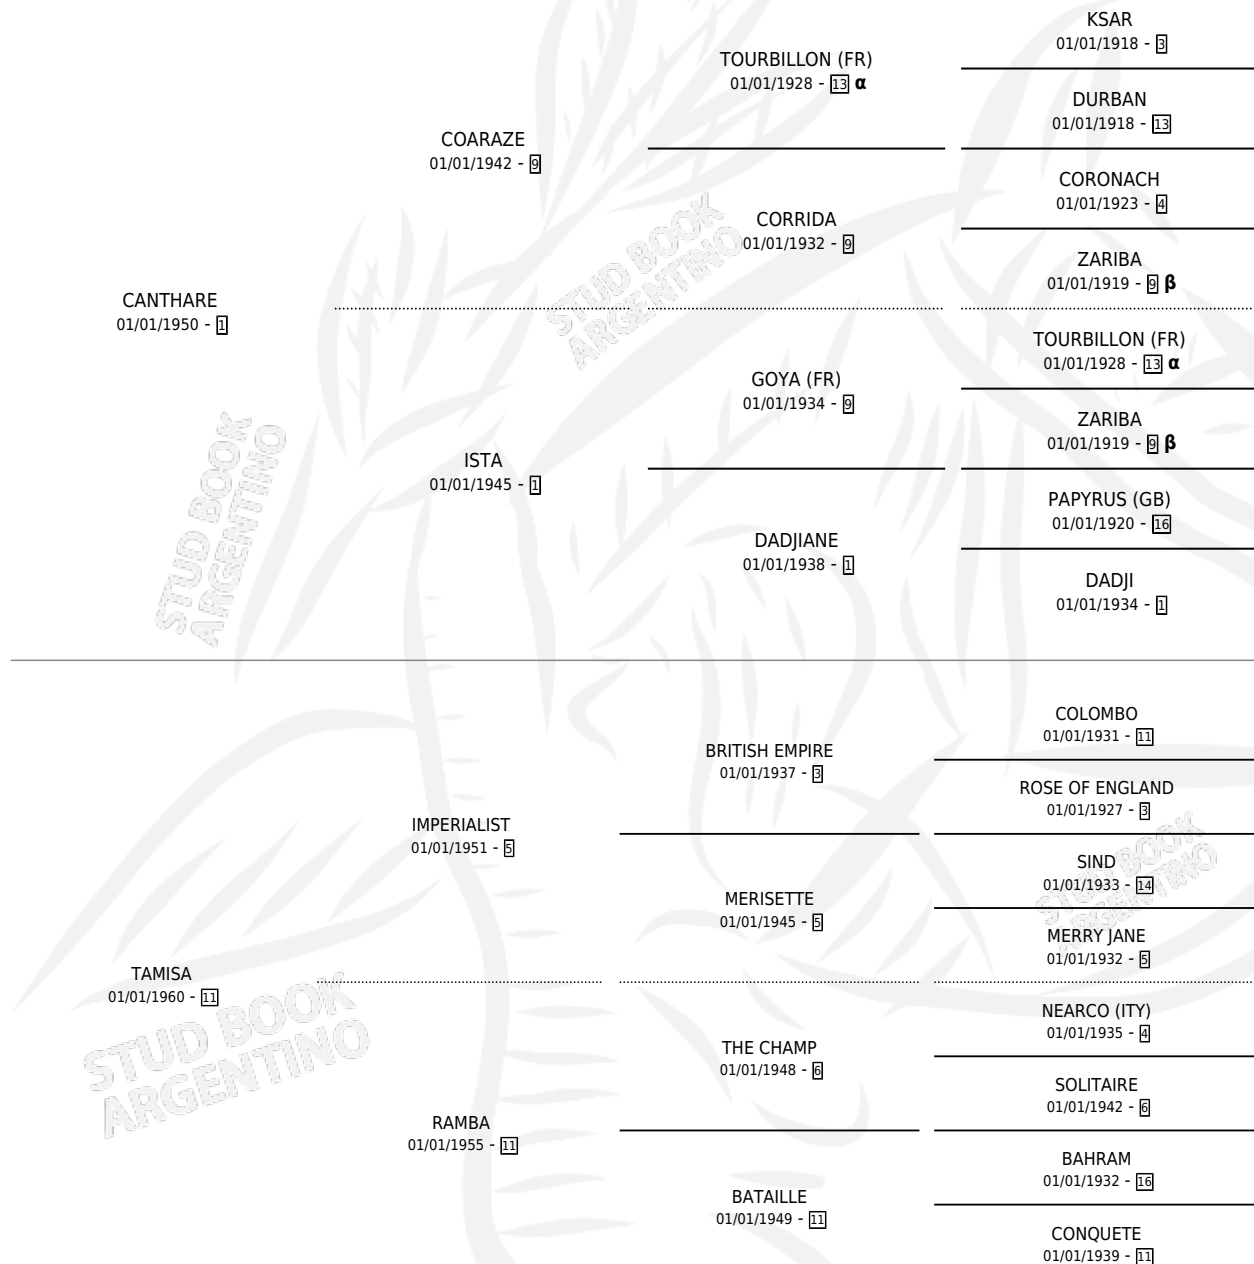

CANANEA

por CANTHARE y TAMISA por IMPERIALIST

Argentina · Hembra · Zaino Negro · SP · 01/01/1972
Familia 11-a · Volumen 28

ESTADO

TIPIFICACIÓN SANGUÍNEA	X
TIPIFICACIÓN POR ADN	X
PASAPORTE	X
IDENTIFICACIÓN POR MICROCHIP	X
REPRODUCTOR	✓

Lugar de nacimiento: Campo particular

Criador: Crespo Ana Maria, Crespo Pedro Manuel,
Crespo Felix Eduardo y Perez De Crespo Ana Maria

~

HIJOS

	MACHOS	HEMBRAS
8 NACIERON	5	3
4 CORRIERON	3	1
2 GANARON	2	0

0	0	0
GANADORES CL	GANADORES GR	GANADORES G1

PEDIGREE

INBREEDING : α, β

S

mientos 7 / Efectividad 87.50%

PADRILLO	PRODUCTO	CRIADOR	1ER SERVICIO	ÚLTIMO SERVICIO
SANDERS	∅		12/12/1991	12/12/1991
CANANEA	CACHANA (H Z, 05/11/1991)	EL TALA	21/08/1990	28/11/1990
FAR	CANTO (M Z, 26/07/1990)	EL TALA	19/08/1989	19/08/1989
FAR	CANDIED (M Z, 11/08/1989)	EL TALA	11/08/1988	31/08/1988
RONALCO (IRE)	CANARIO STARD (M Z, 13/10/1987) •MURIÓ EL 25/11/1987•	SIN DATO	04/11/1986	06/11/1986
MAJOR GUNDRY (GB)	CANDILEJO (M Z, 26/10/1986)	SIN DATO	25/11/1985	25/11/1985
FARLEY	CANCILLERIA (H Z, 10/10/1984)	SIN DATO		
CARRIEGO	CABAÑERO (M ZD, 26/10/1985)	SIN DATO		