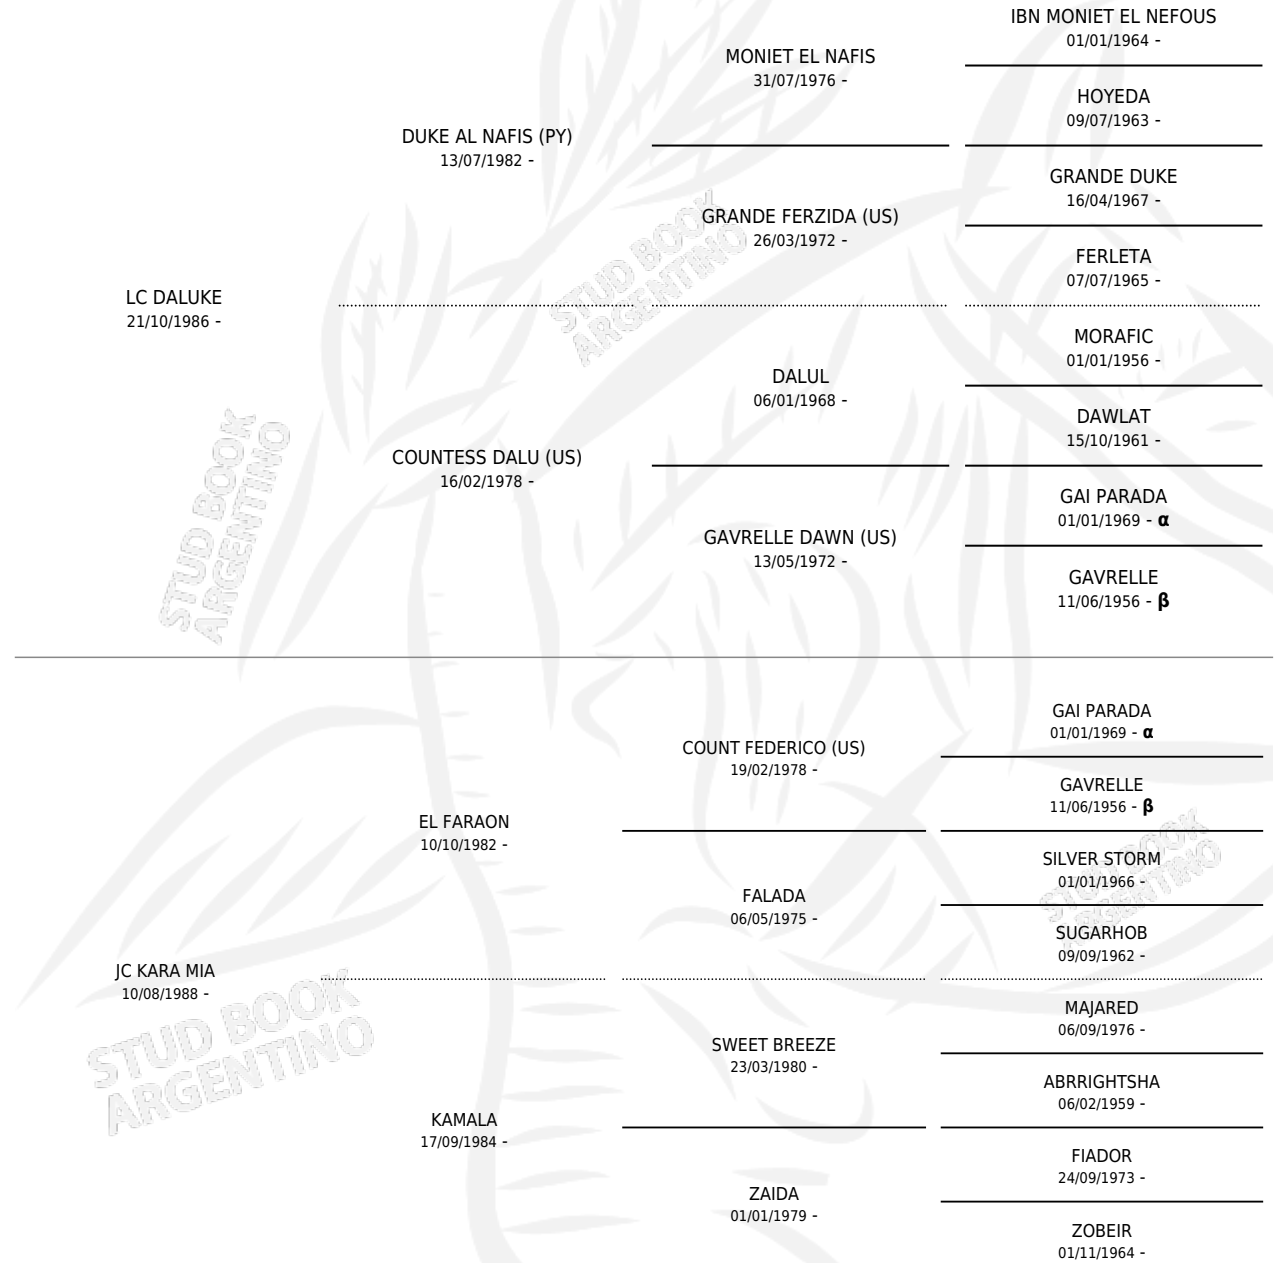

# LM CATRIEL

por LC DALUKE y JC KARA MIA por EL FARAON

Argentina · Macho · Alazan · AP · 20/08/1994  
Familia · Volumen 35

## ESTADO

TIPIFICACIÓN SANGUÍNEA	X
TIPIFICACIÓN POR ADN	X
PASAPORTE	X
IDENTIFICACIÓN POR MICROCHIP	X
REPRODUCTOR	X

**Lugar de nacimiento:** Campo particular

**Criador:** Sin dato

## PEDIGREE

INBREEDING :  $\alpha$ ,  $\beta$