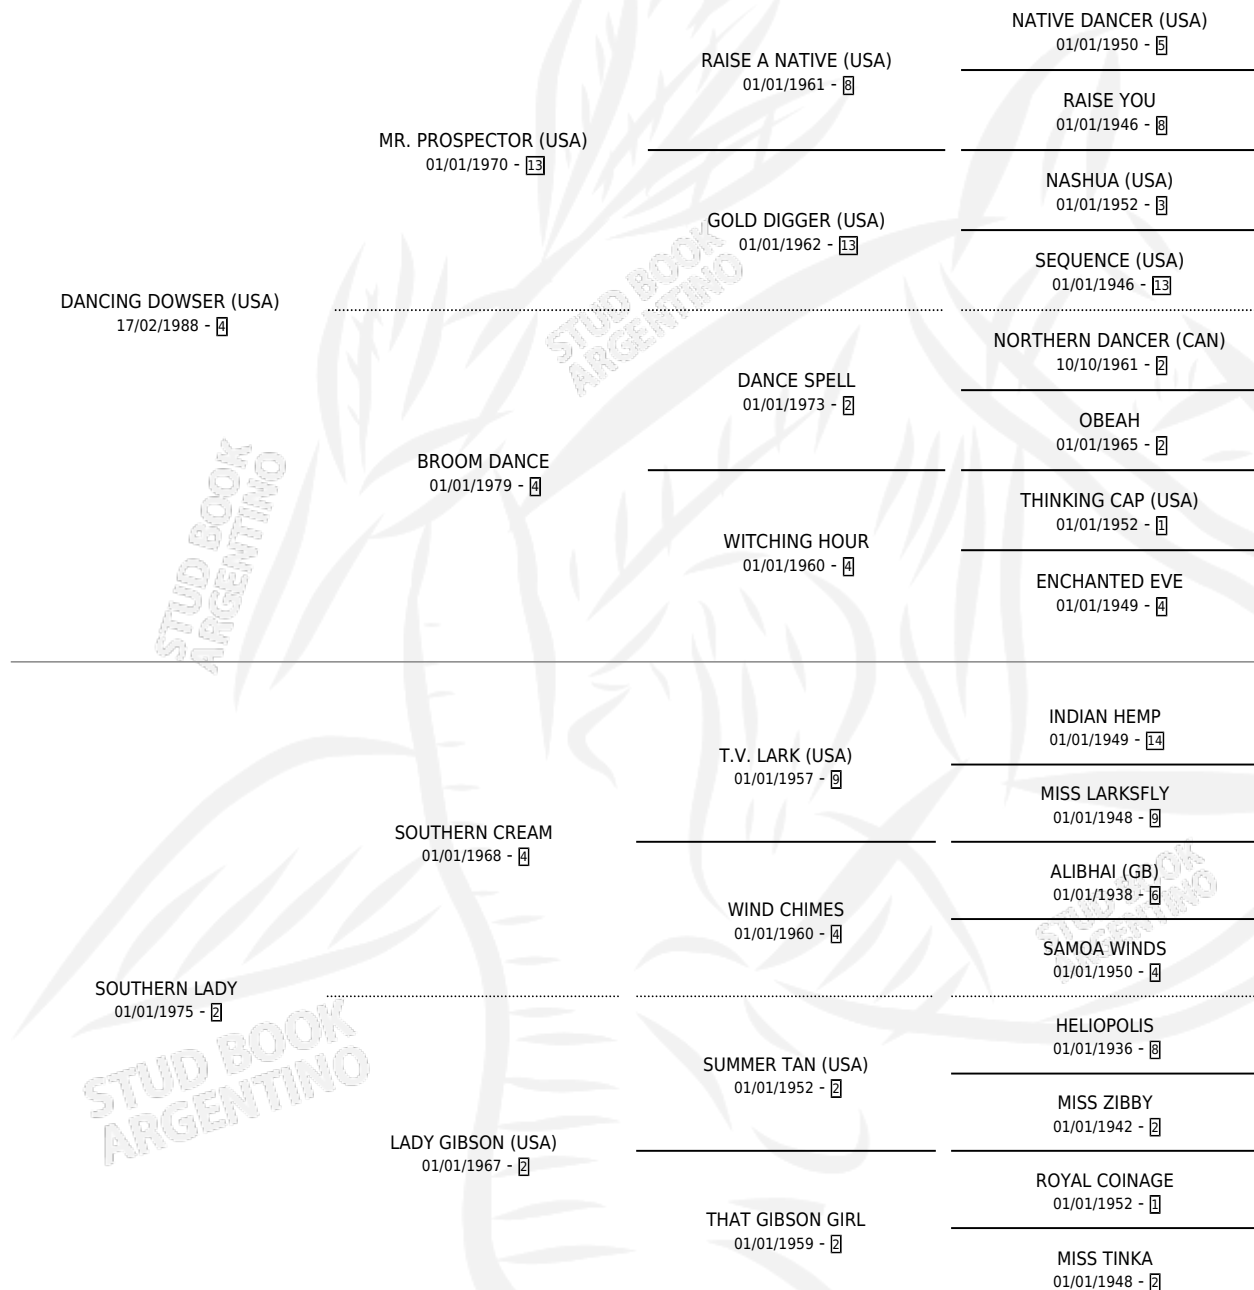

SOTER

por **DANCING DOWSER (USA)** y **SOUTHERN LADY** por **SOUTHERN CREAM**

Argentina · Macho · Zaino Negro · SP · 29/08/1994
Familia 2-e · Volumen 35

ESTADO

TIPIFICACIÓN SANGUÍNEA	✓
TIPIFICACIÓN POR ADN	X
PASAPORTE	X
IDENTIFICACIÓN POR MICROCHIP	X
REPRODUCTOR	✓

Lugar de nacimiento: Los Nogales

Criador: Los Nogales

~

HIJOS

	MACHOS	HEMBRAS
16 NACIERON	8	8
8 CORRIERON	4	4
2 GANARON	1	1

0	0	0
GANADORES CL	GANADORES GR	GANADORES G1

PEDIGREE

CAMPAÑA

Solo carreras oficiales de Argentina

POR EDAD

EDAD	CC	1°	2°	3°	4°	5°	NP	CLC	CLG	CLCG1	CLGG1	IMPORTE	GANANCIA / CC
2 AÑOS	6	1	2	1	2	0	0	0	0	0	0	\$11,464	\$1,911
3 AÑOS	4	2	0	0	1	0	1	2	1	0	0	\$16,000	\$4,000
TOTALES	10	3	2	1	3	0	1	2	1	0	0	\$27,464	\$2,746
%		30.0%	20.0%	10.0%	30.0%	0.0%	10.0%	20.0%	50.0%	0.0%	0.0%		