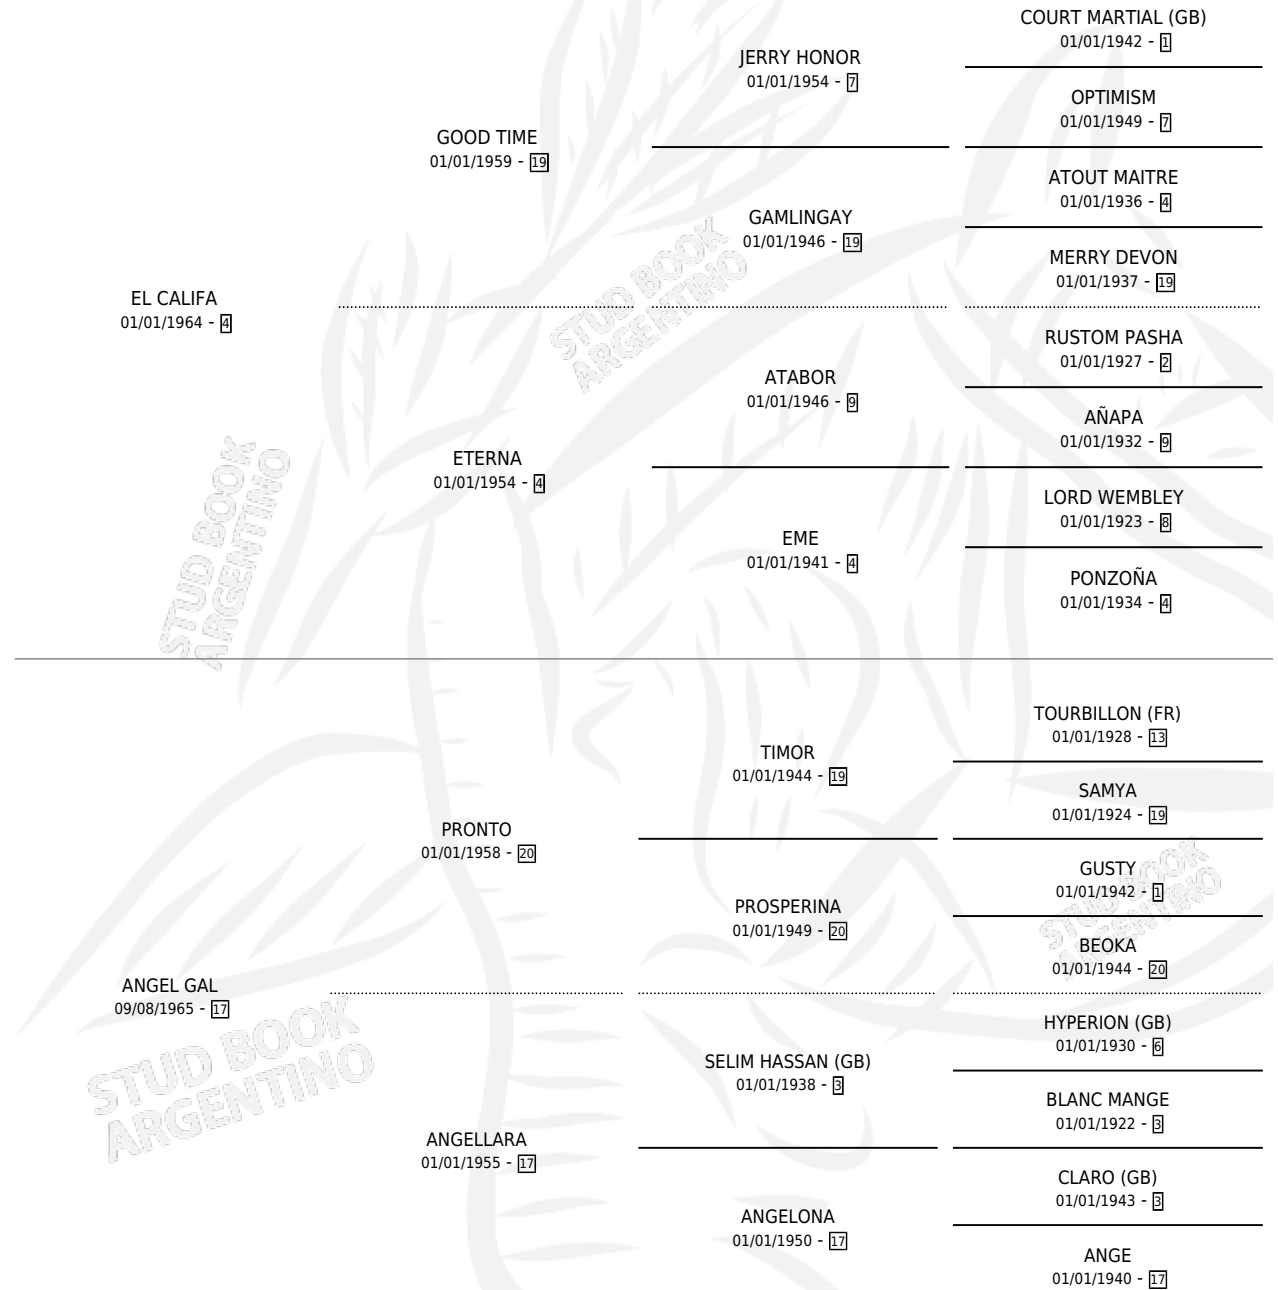

ALAMOSA

por **EL CALIFA** y **ANGEL GAL** por **PRONTO**

Argentina · Hembra · Zaino · SP · 04/09/1972
Familia 17-c · Volumen 28

ESTADO

TIPIFICACIÓN SANGUÍNEA	X
TIPIFICACIÓN POR ADN	X
PASAPORTE	X
IDENTIFICACIÓN POR MICROCHIP	X
REPRODUCTOR	✓

Lugar de nacimiento: Campo particular

Criador: Sin dato

~

HIJOS

	MACHOS	HEMBRAS
11 NACIERON	3	7
8 CORRIERON	2	5
7 GANARON	1	5

1 GANADORES **CL**   **1** GANADORES **GR**   **1** GANADORES **G1**

PEDIGREE