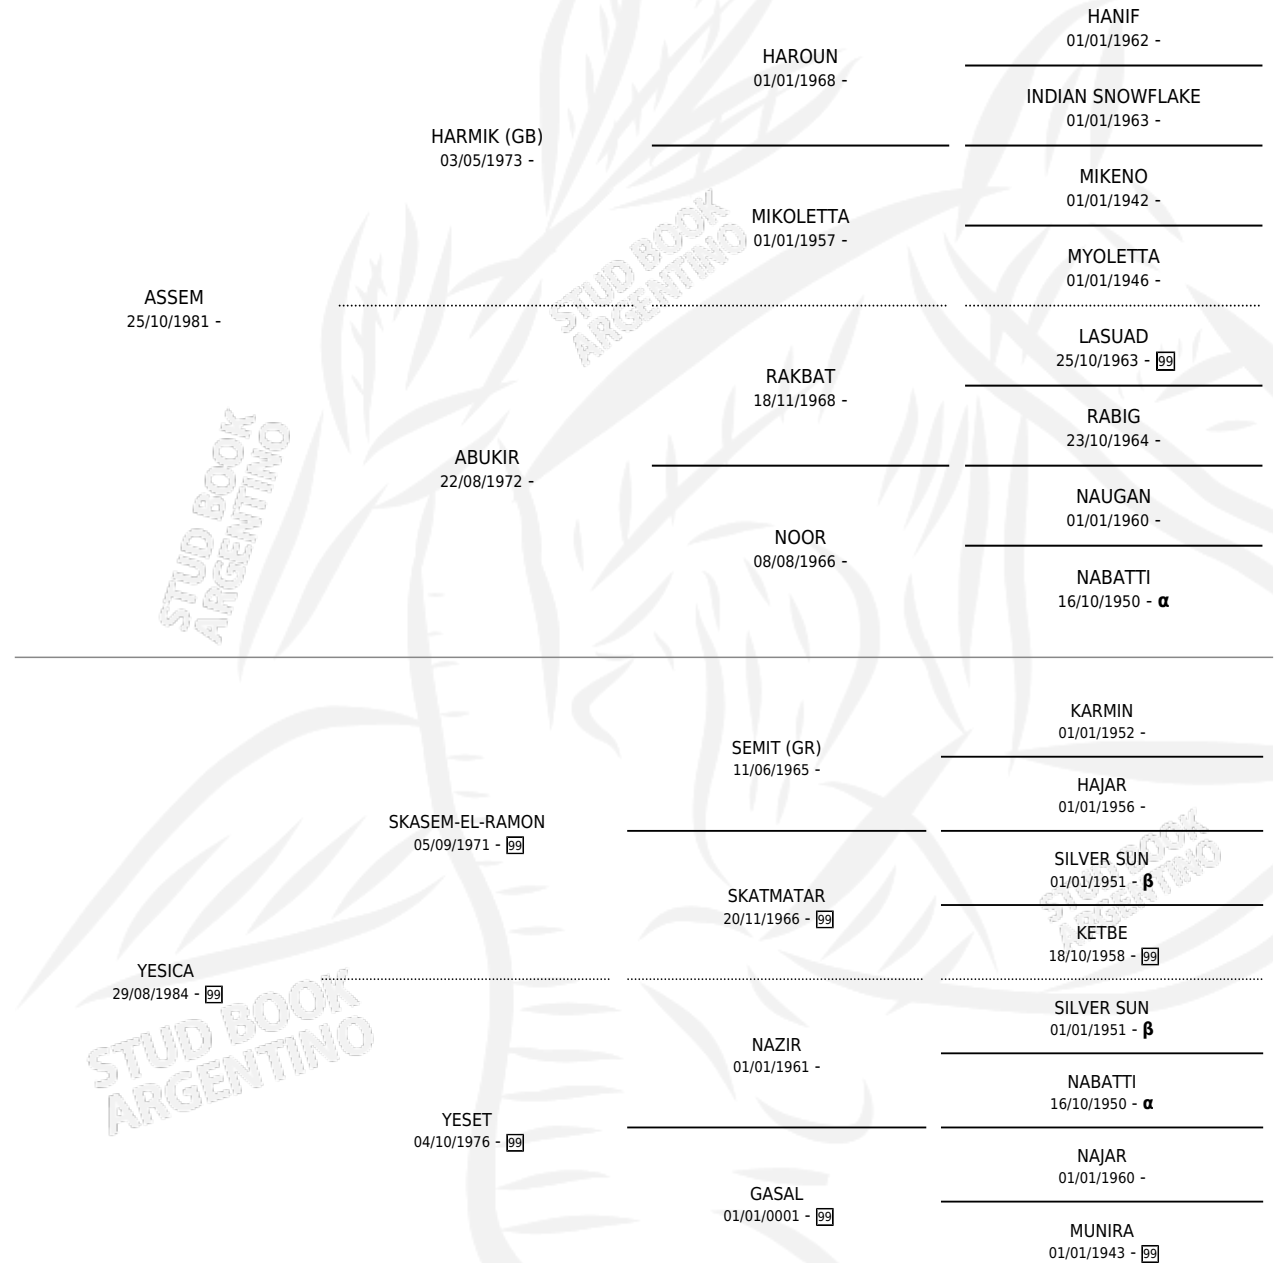

TL JEREZANO

por ASSEM y YESICA por SKASEM-EL-RAMON

Argentina · Macho · Alazan · AP · 16/09/1994
Familia 99 · Volumen 35

ESTADO

TIPIFICACIÓN SANGUÍNEA	X
TIPIFICACIÓN POR ADN	X
PASAPORTE	X
IDENTIFICACIÓN POR MICROCHIP	X
REPRODUCTOR	X

Lugar de nacimiento: Treliris

Criador: Sin dato

PEDIGREE

INBREEDING : α, β

TL JEREZANO

Datos oficiales del Stud Book Argentino

Documento generado el 12/06/2026

studbook.org.ar