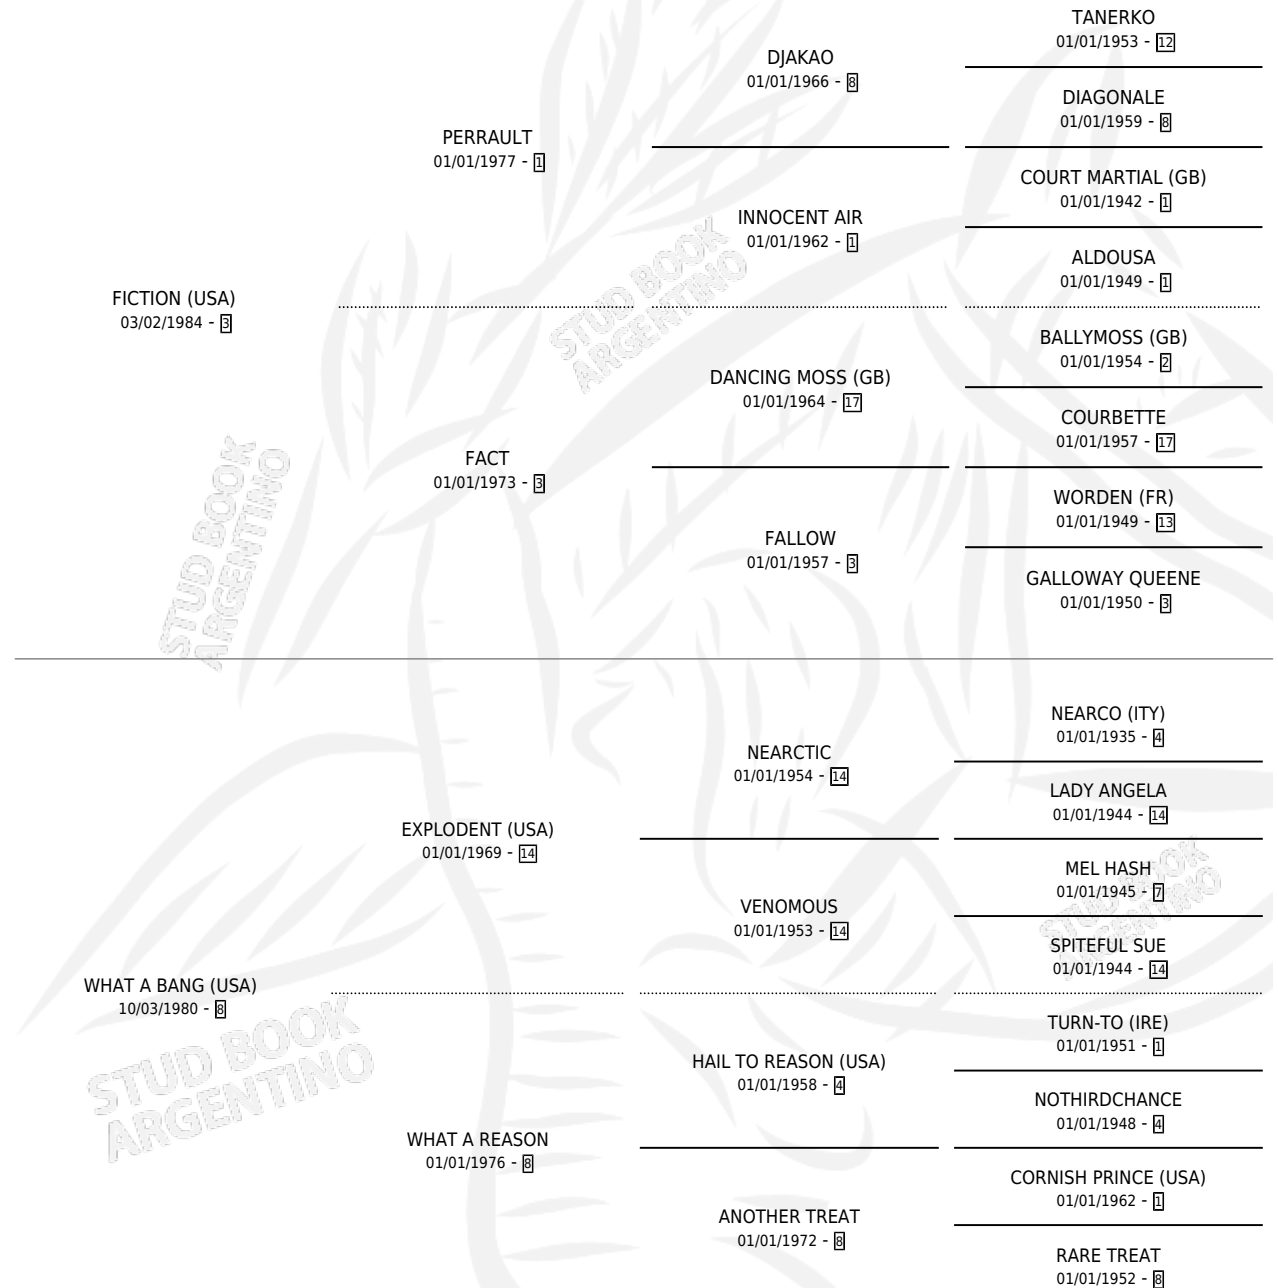

PICABU

por **FICTION (USA)** y **WHAT A BANG (USA)** por **EXPLODENT (USA)**

Argentina · Hembra · Zaino · SP · 20/08/1994
Familia 8-c · Volumen 35

ESTADO

TIPIFICACIÓN SANGUÍNEA	X
TIPIFICACIÓN POR ADN	X
PASAPORTE	X
IDENTIFICACIÓN POR MICROCHIP	X
REPRODUCTOR	X

Lugar de nacimiento: Don Teo

Criador: Sin dato

PEDIGREE

PICABU

Datos oficiales del Stud Book Argentino

Documento generado el 15/05/2026

studbook.org.ar