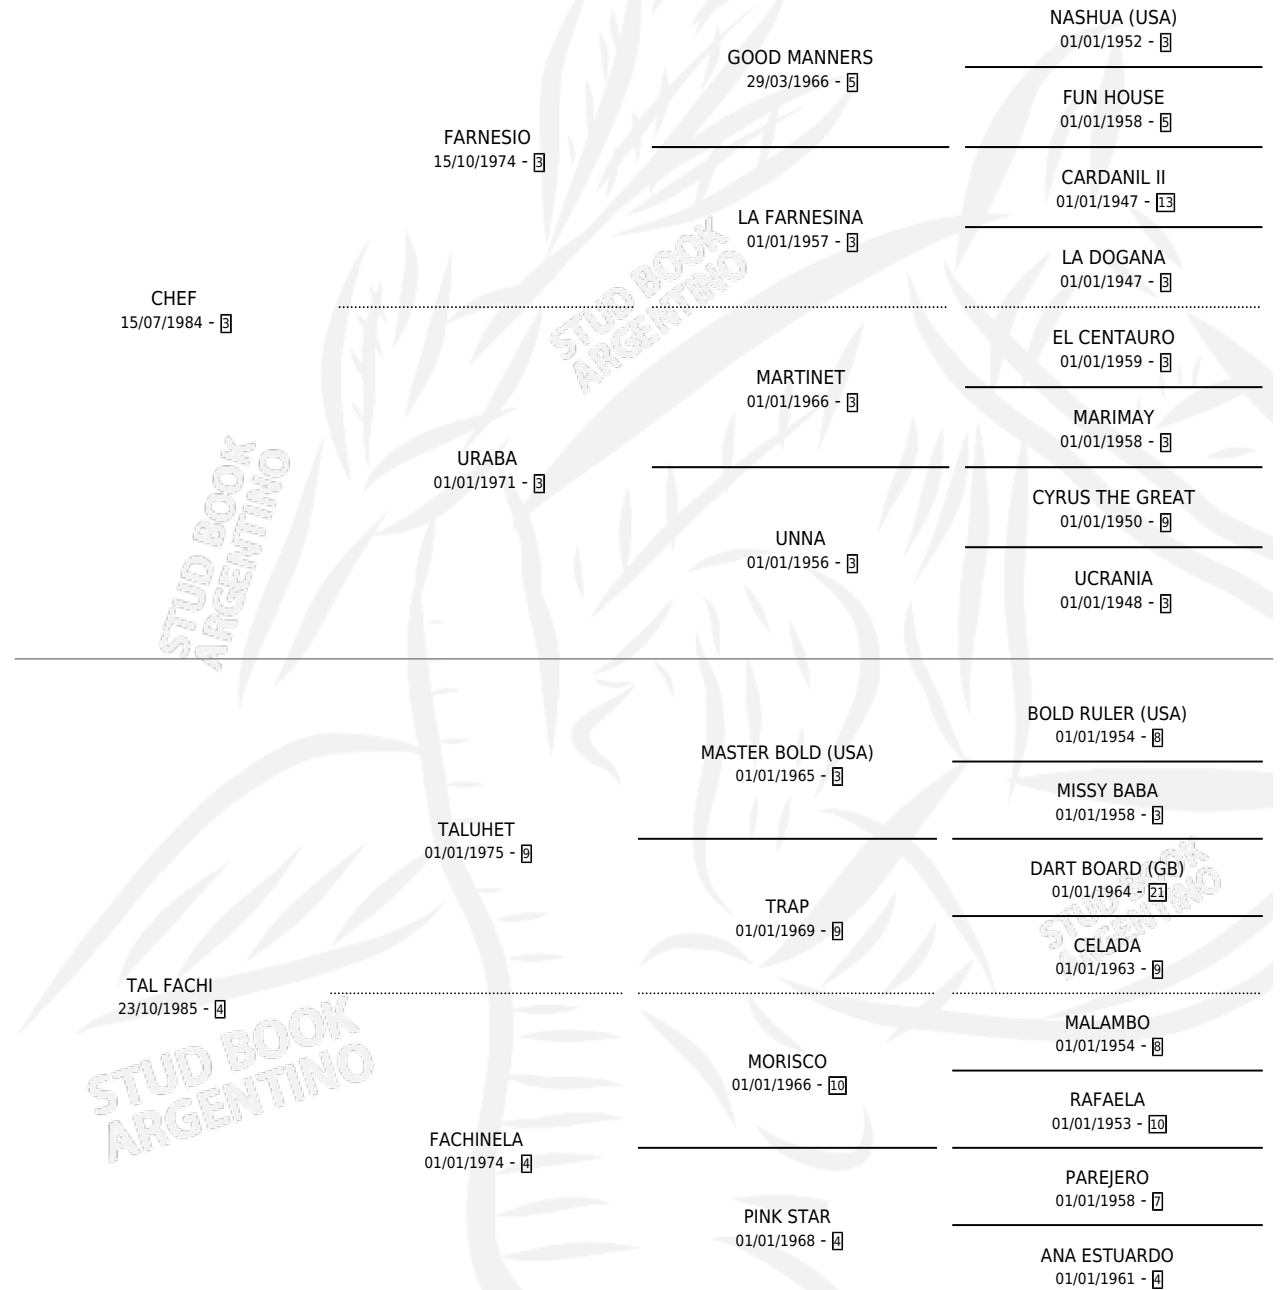

LA FACHI

por CHEF y TAL FACHI por TALUHET

Argentina · Hembra · Alazan · SP · 07/09/1994
Familia 4-b · Volumen 35

ESTADO

TIPIFICACIÓN SANGUÍNEA	X
TIPIFICACIÓN POR ADN	X
PASAPORTE	X
IDENTIFICACIÓN POR MICROCHIP	X
REPRODUCTOR	X

Lugar de nacimiento: Maria de Las Victorias

Criador: Sin dato

PEDIGREE

LA FACHI

Datos oficiales del Stud Book Argentino

Documento generado el 12/05/2026

studbook.org.ar