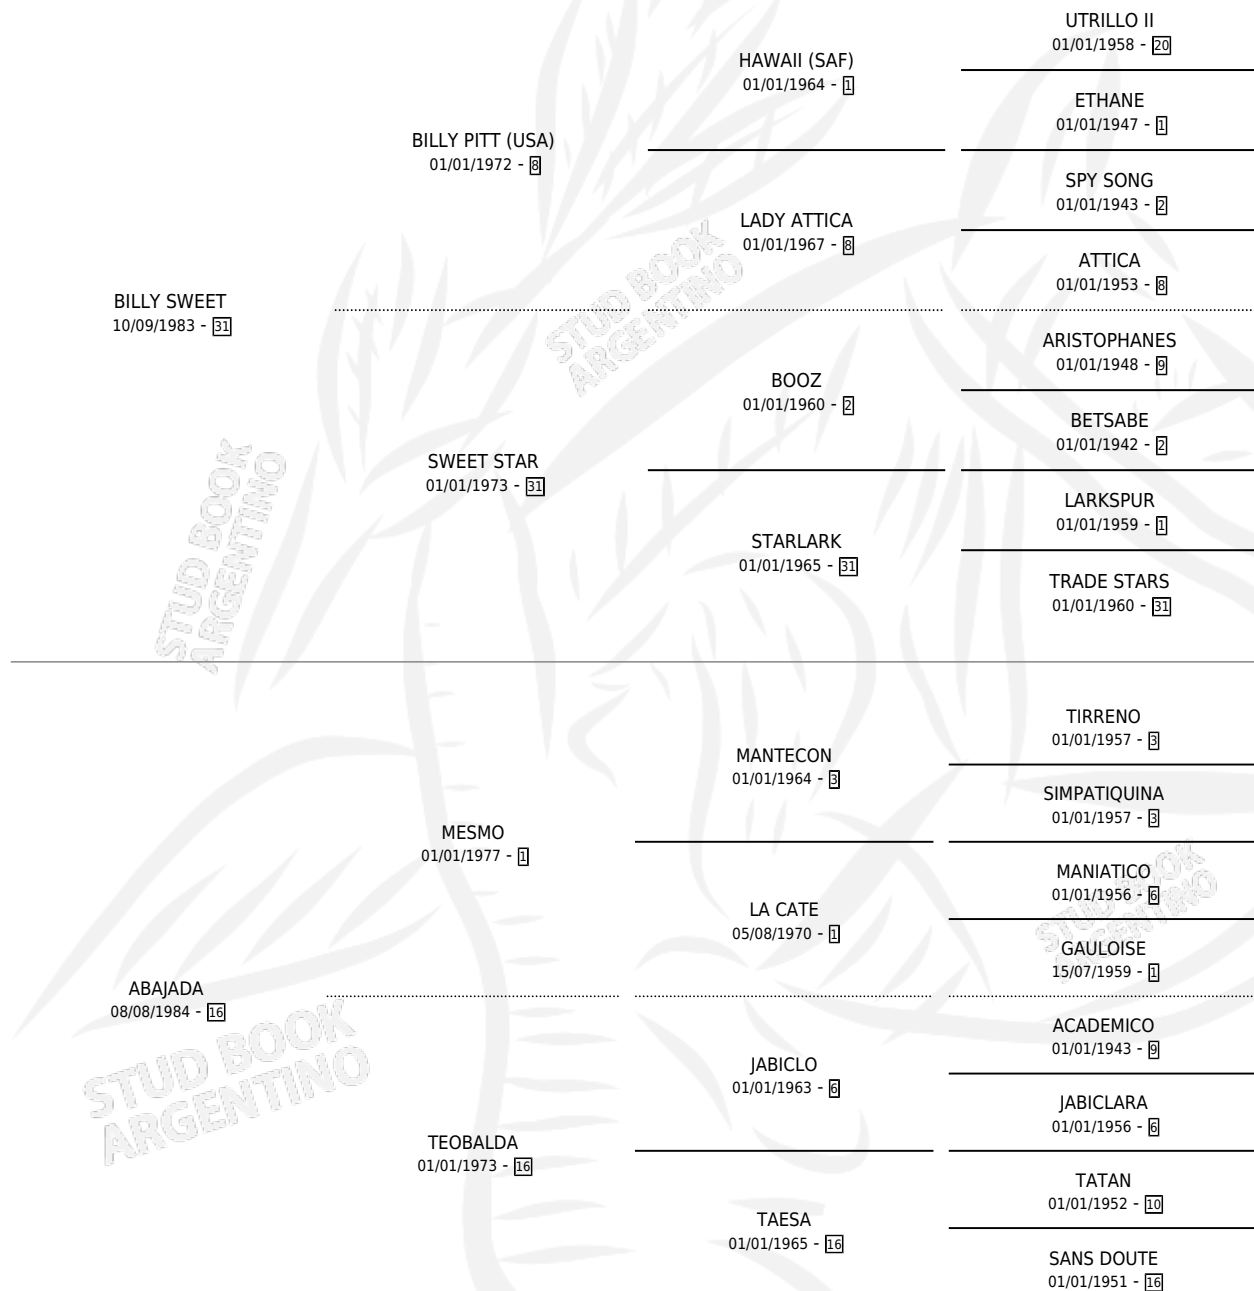

DULCE CABAJADA

por BILLY SWEET y ABAJADA por MESMO

Argentina · Hembra · Alazan · SP · 30/08/1994
Familia 16-e · Volumen 35

ESTADO

TIPIFICACIÓN SANGUÍNEA	X
TIPIFICACIÓN POR ADN	X
PASAPORTE	X
IDENTIFICACIÓN POR MICROCHIP	X
REPRODUCTOR	X

Lugar de nacimiento: Los Ombues

Criador: El Cañadon

PEDIGREE