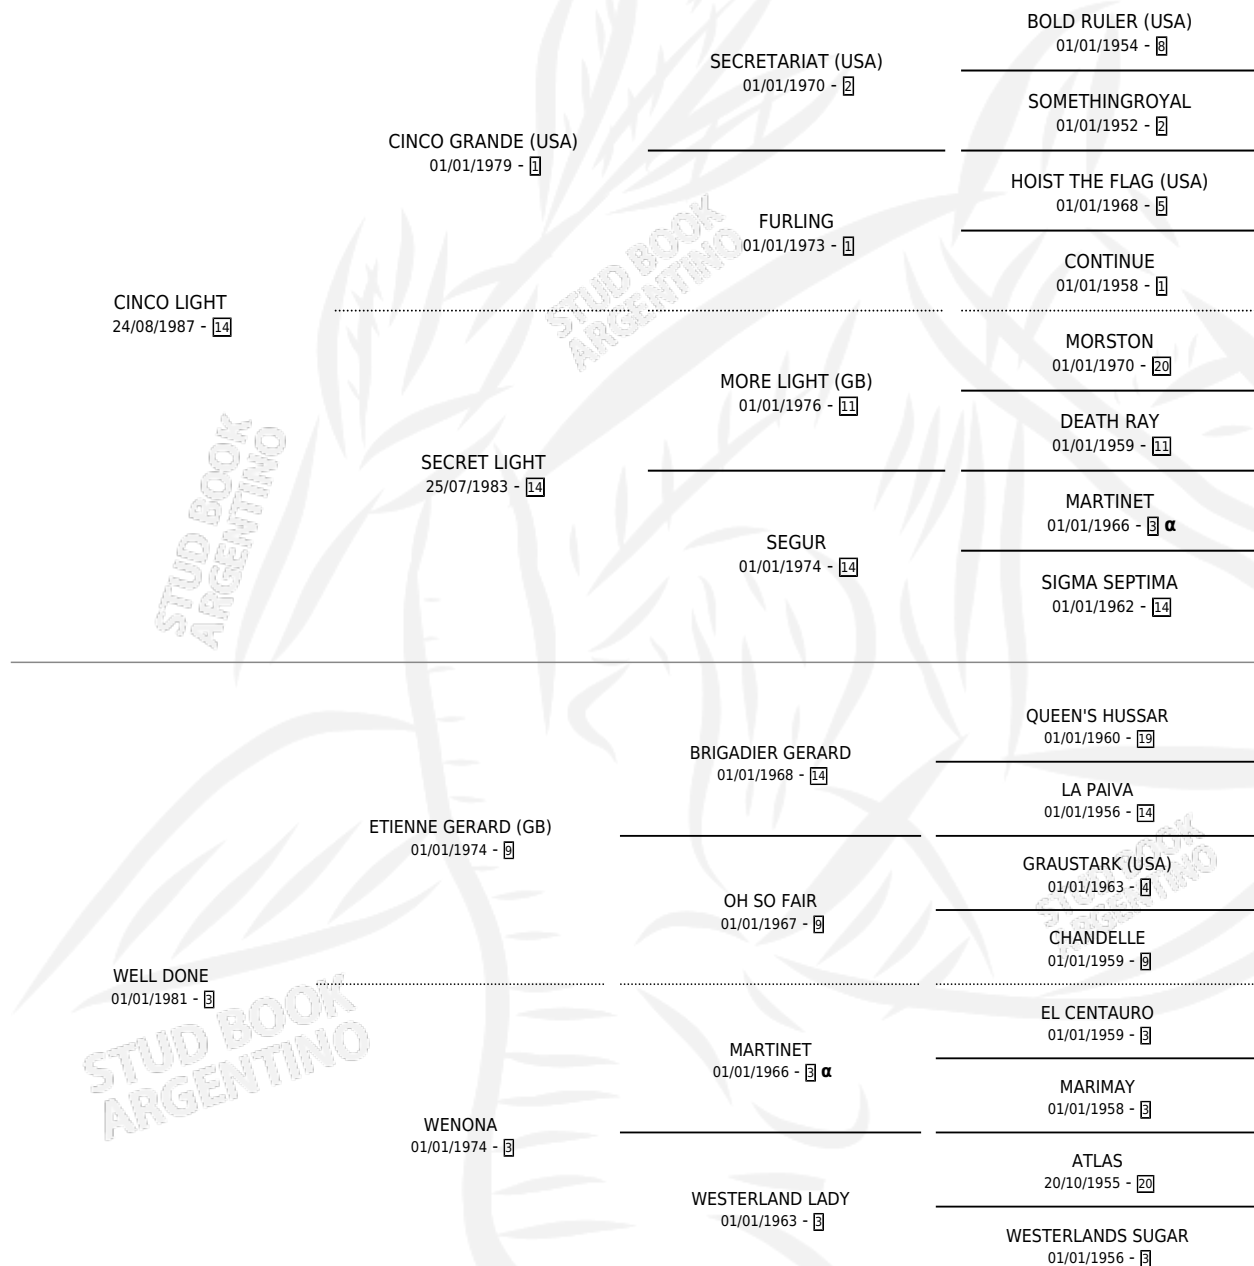

# WELL LIGHT

por CINCO LIGHT y WELL DONE por ETIENNE GERARD  
(GB)

Argentina · Macho · Alazan · SP · 26/08/1994  
Familia 3-i · Volumen 35

## ESTADO

TIPIFICACIÓN SANGUÍNEA	X
TIPIFICACIÓN POR ADN	X
PASAPORTE	X
IDENTIFICACIÓN POR MICROCHIP	X
REPRODUCTOR	X

**Lugar de nacimiento:** Las Matildes

**Criador:** Sin dato

## PEDIGREE

INBREEDING :  $\alpha$