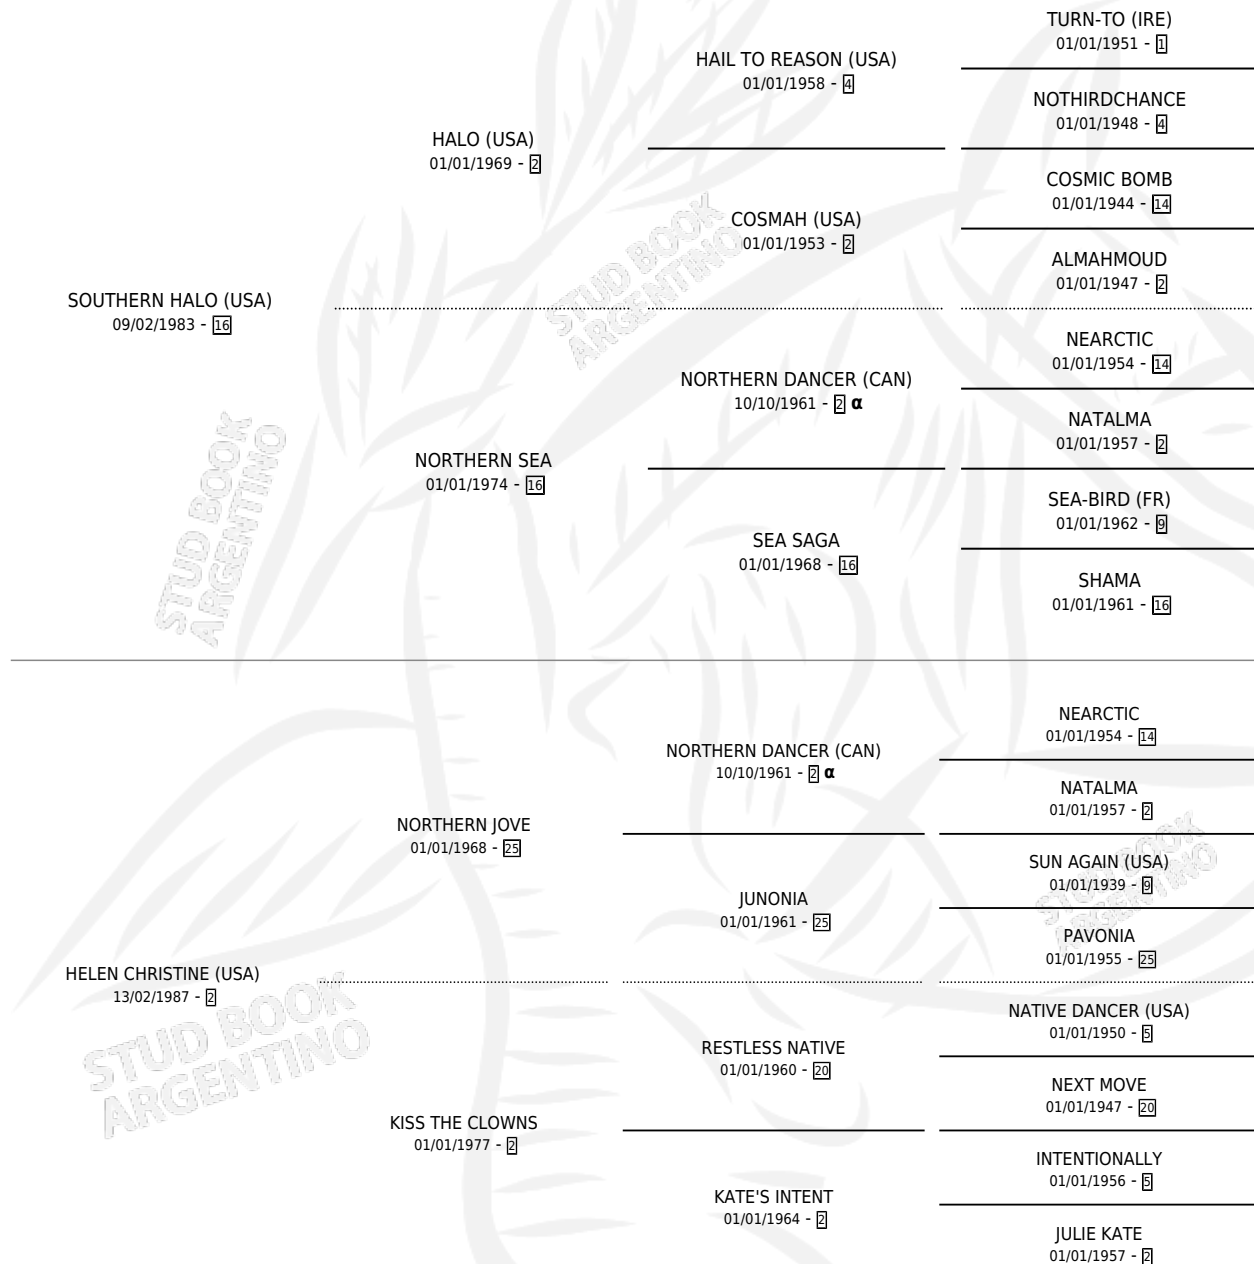

HANDSOME HALO

por SOUTHERN HALO (USA) y HELEN CHRISTINE (USA)
por NORTHERN JOVE

Argentina · Macho · Tordillo · SP · 08/09/1994
Familia 2-h · Volumen 35

DISTINCIONES

MEJOR DOS AÑOS MACHOS 1997

ESTADO

TIPIFICACIÓN SANGUÍNEA ✓

TIPIFICACIÓN POR ADN ✓

PASAPORTE X

IDENTIFICACIÓN POR MICROCHIP X

REPRODUCTOR ✓

Lugar de nacimiento: Las Matildes

Criador: Sin dato

~

HIJOS

	MACHOS	HEMBRAS
316 NACIERON	156	160
215 CORRIERON	121	94
140 GANARON	83	57
6 GANADORES CL	4 GANADORES GR	1 GANADORES G1

PEDIGREE

INBREEDING : α