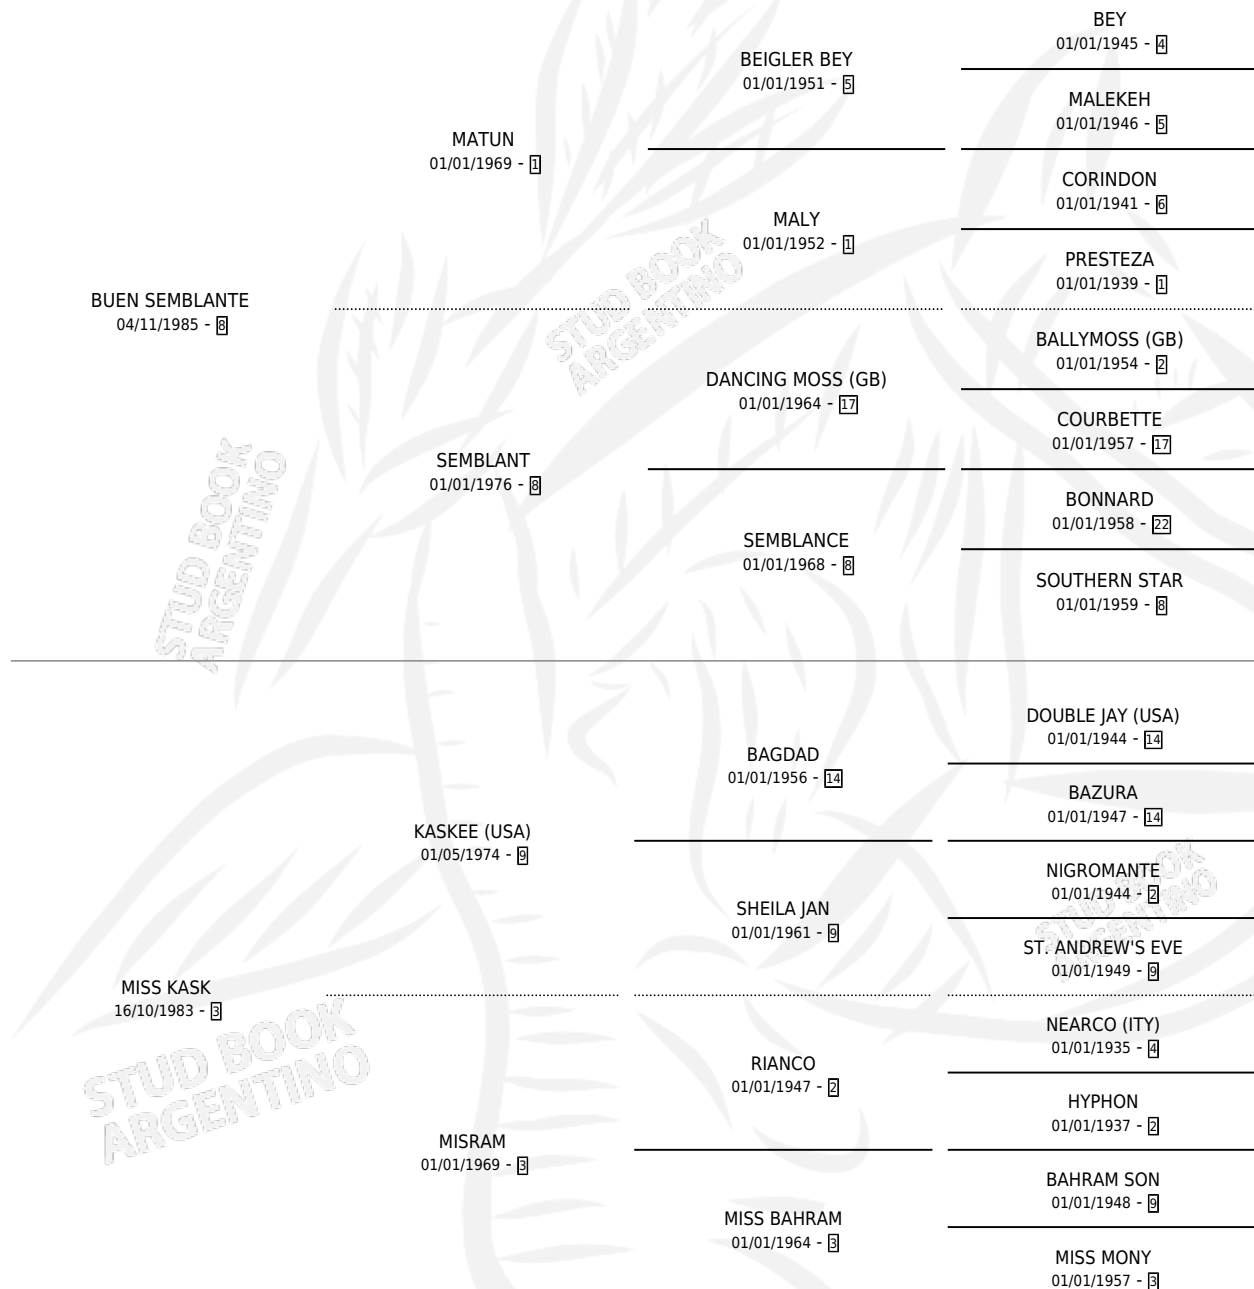

MADAME PAZ

por **BUEN SEMBLANTE** y **MISS KASK** por **KASKEE (USA)**

Argentina · Hembra · Alazan · SP · 27/08/1994
Familia 3 · Volumen 35

ESTADO

TIPIFICACIÓN SANGUÍNEA	✓
TIPIFICACIÓN POR ADN	X
PASAPORTE	X
IDENTIFICACIÓN POR MICROCHIP	X
REPRODUCTOR	✓

Lugar de nacimiento: Ternura Ranch

Criador: Sin dato

PEDIGREE

CAMPAÑA

Solo carreras oficiales de Argentina

POR EDAD

EDAD	CC	1°	2°	3°	4°	5°	NP	CLC	CLG	CLCG1	CLGG1	IMPORTE	GANANCIA / CC
3 AÑOS	1	0	0	0	0	0	1	0	0	0	0	\$0	\$0
TOTALES	1	0	0	0	0	0	1	0	0	0	0	\$0	\$0
%		0.0%	0.0%	0.0%	0.0%	0.0%	100%	0.0%	0.0%	0.0%	0.0%		