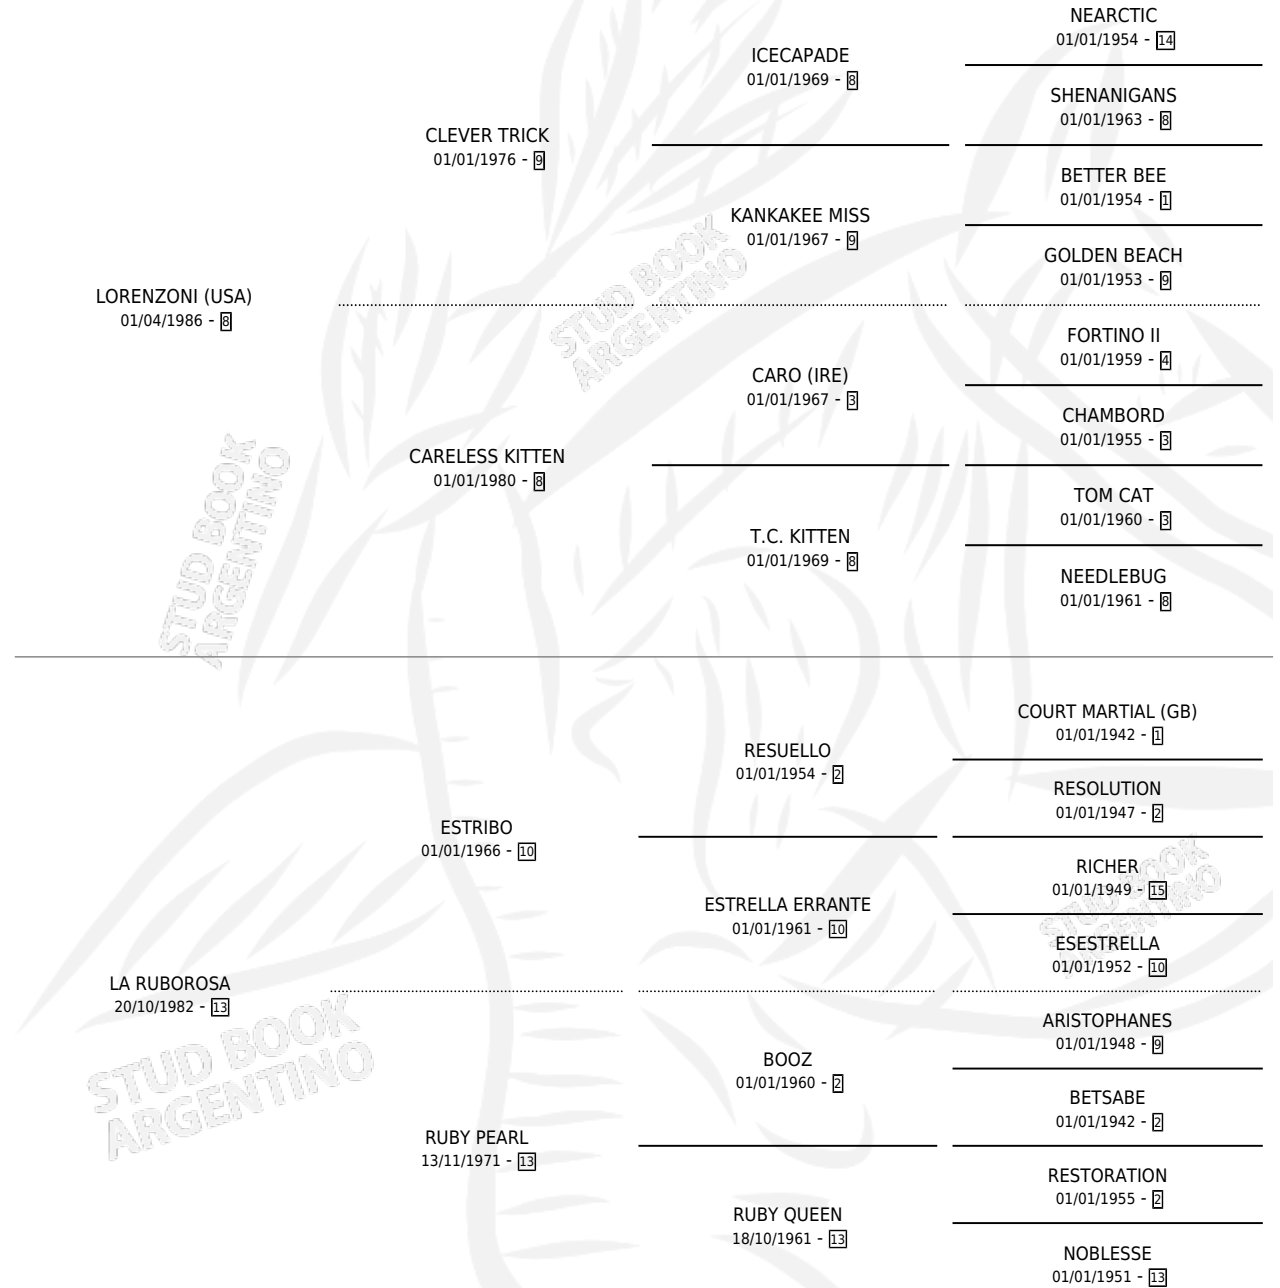

SUPER BUBU

por LORENZONI (USA) y LA RUBOROSA por ESTRIBO

Argentina · Macho · Alazan Tostado · SP · 26/08/1994
Familia 13-b · Volumen 35

ESTADO

TIPIFICACIÓN SANGUÍNEA	X
TIPIFICACIÓN POR ADN	X
PASAPORTE	X
IDENTIFICACIÓN POR MICROCHIP	X
REPRODUCTOR	X

Lugar de nacimiento: Don Yayo

Criador: Delger Enrique Carlos

PEDIGREE

CAMPAÑA

Solo carreras oficiales de Argentina

POR EDAD

EDAD	CC	1°	2°	3°	4°	5°	NP	CLC	CLG	CLCG1	CLGG1	IMPORTE	GANANCIA / CC
2 AÑOS	1	0	0	0	1	0	0	1	0	0	0	\$200	\$200
3 AÑOS	1	1	0	0	0	0	0	1	1	0	0	\$0	\$0
4 AÑOS	2	1	1	0	0	0	0	2	1	0	0	\$0	\$0
5 AÑOS	1	0	0	0	0	0	1	0	0	0	0	\$0	\$0
TOTALES	5	2	1	0	1	0	1	4	2	0	0	\$200	\$40
%		40.0%	20.0%	0.0%	20.0%	0.0%	20.0%	80.0%	50.0%	0.0%	0.0%		

Ganador de 2 carreras en Mendoza - \$200, a los 3 y 4 años, incluso Vendimia 98 (C) y Santo Patr. Sgo. (C), 2do D.f.sarmiento (C), 4to Clasico Patria.

POR DISTANCIA

HIPODROMO	CC	1°	2°	3°	4°	5°	NP	CLC	CLG	CLCG1	CLGG1	IMPORTE
PALERMO	1	0	0	0	0	0	1	0	0	0	0	\$0
1800 MTS	1	0	0	0	0	0	1	0	0	0	0	\$0
SAN JUAN	1	0	1	0	0	0	0	0	0	0	0	\$0
2000 MTS	1	0	1	0	0	0	0	0	0	0	0	\$0
MENDOZA	3	2	0	0	1	0	0	0	0	0	0	\$200
2200 MTS	2	2	0	0	0	0	0	0	0	0	0	\$0
1300 MTS	1	0	0	0	1	0	0	0	0	0	0	\$200