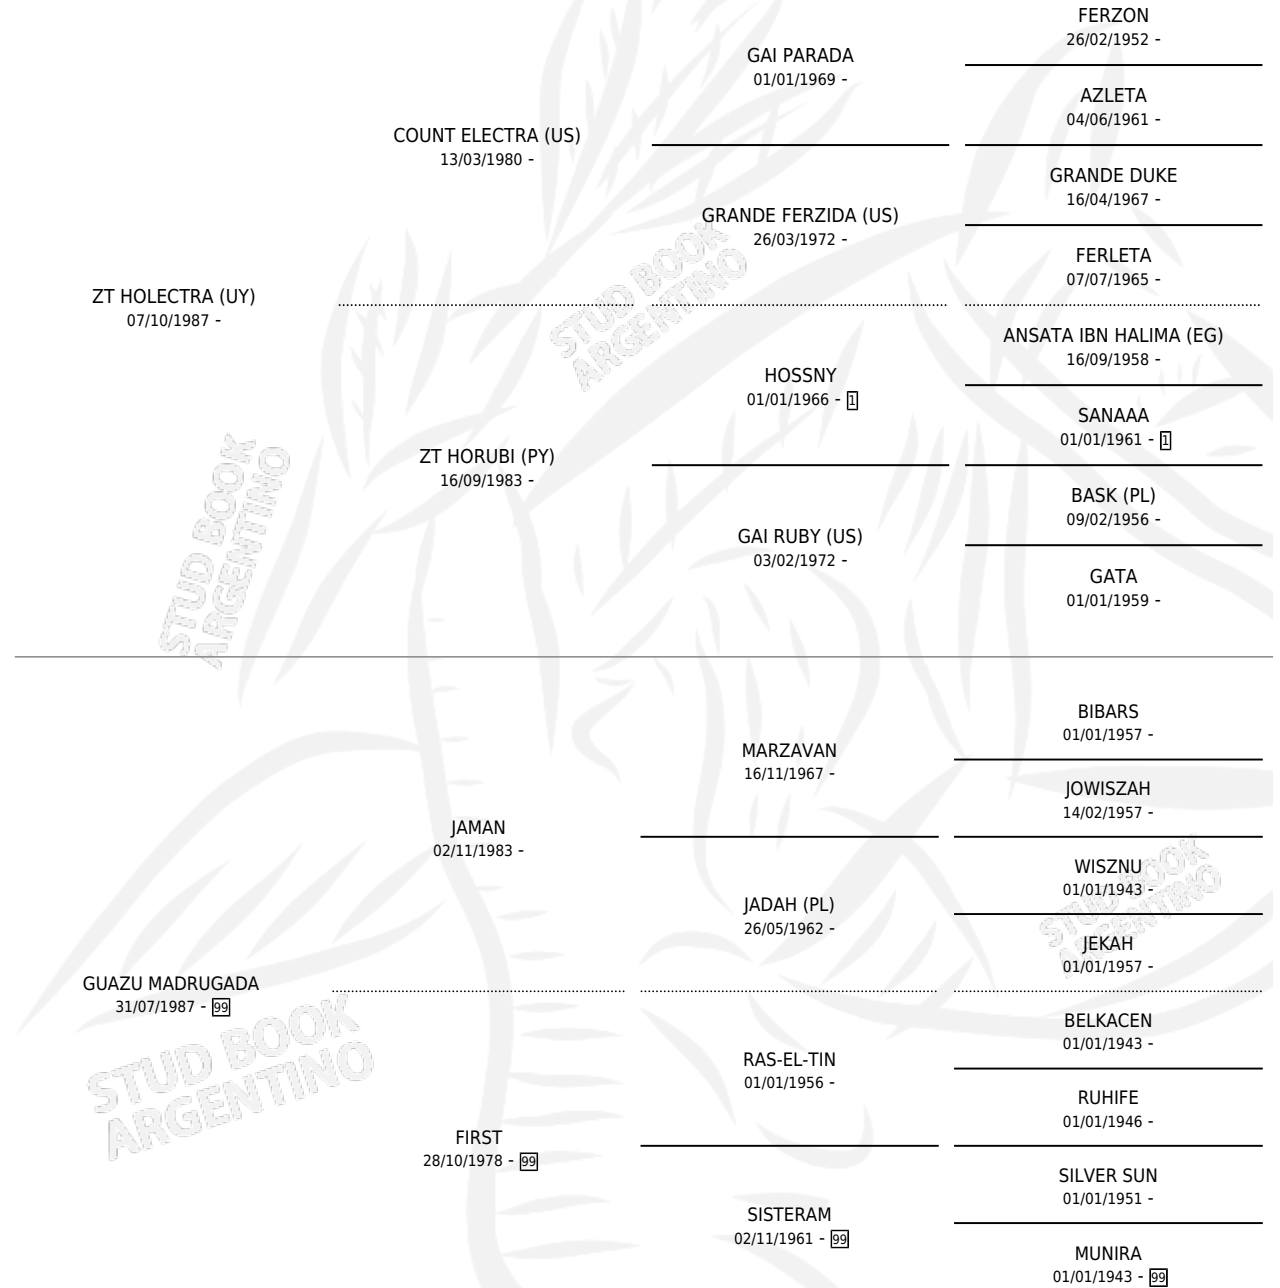

GUAZU AMANECER

por ZT HOLECTRA (UY) y GUAZU MADRUGADA por JAMAN

Argentina · Macho · Tordillo · AP · 12/09/1994
Familia 99 · Volumen 35

ESTADO

TIPIFICACIÓN SANGUÍNEA	X
TIPIFICACIÓN POR ADN	X
PASAPORTE	X
IDENTIFICACIÓN POR MICROCHIP	X
REPRODUCTOR	X

Lugar de nacimiento: La Encandilada

Criador: La Encandilada

PEDIGREE

GUAZU AMANECER

Datos oficiales del Stud Book Argentino

Documento generado el 15/05/2026

studbook.org.ar