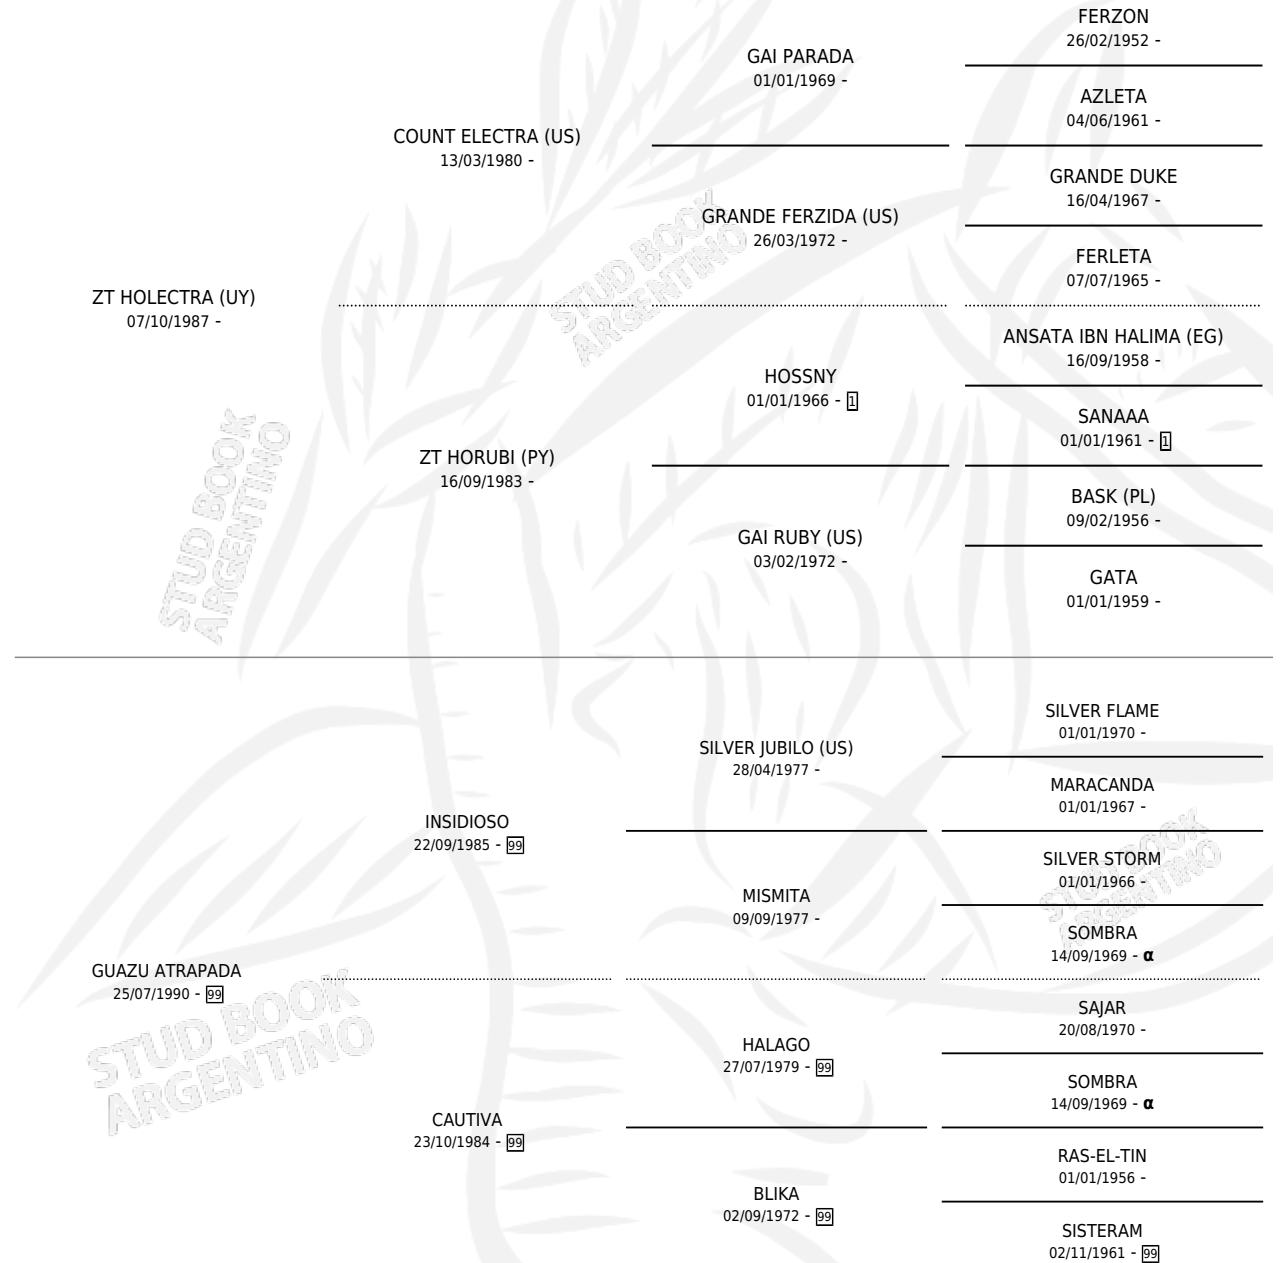

GUAZU CARCELERO

por ZT HOLECTRA (UY) y GUAZU ATRAPADA por
INSIDIOSO

Argentina · Macho · Alazan o Tordillo · AP · 08/09/1994
Familia 99 · Volumen 35

ESTADO

TIPIFICACIÓN SANGUÍNEA	X
TIPIFICACIÓN POR ADN	X
PASAPORTE	X
IDENTIFICACIÓN POR MICROCHIP	X
REPRODUCTOR	X

Lugar de nacimiento: La Encandilada
Criador: La Encandilada

PEDIGREE

INBREEDING : α

GUAZU CARCELERO

Datos oficiales del Stud Book Argentino

Documento generado el 05/05/2026

studbook.org.ar