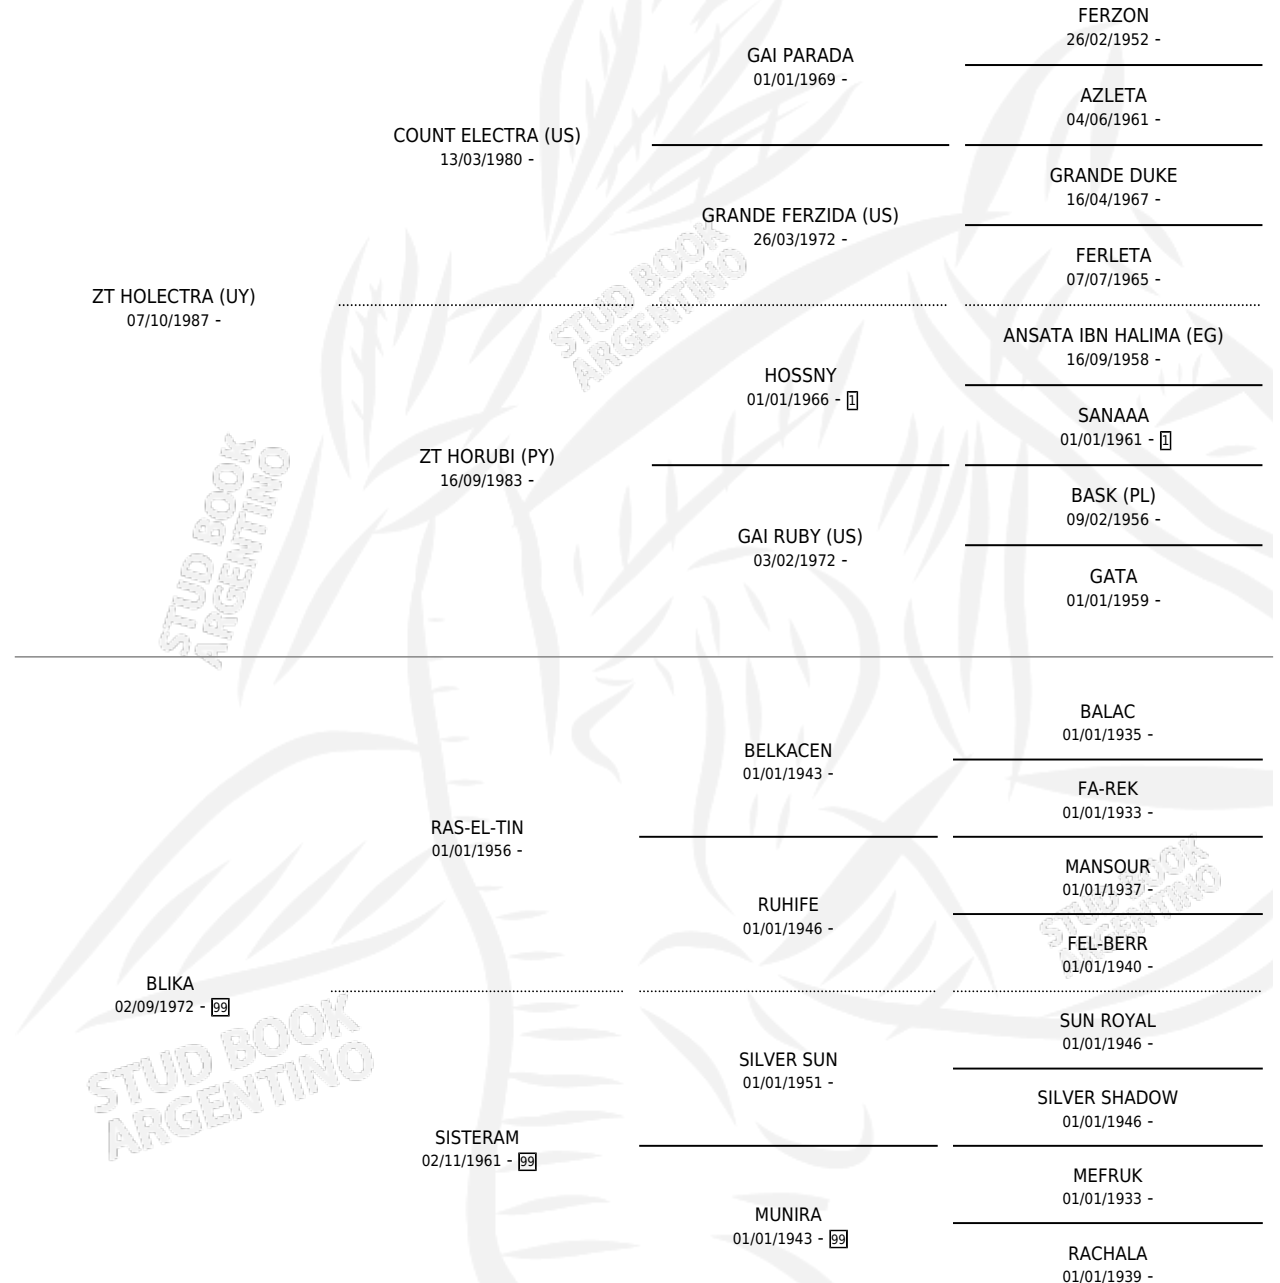

GUAZU CAPIQUI

por ZT HOLECTRA (UY) y BLIKA por RAS-EL-TIN

Argentina · Macho · Zaino · AP · 06/09/1994
Familia 99 · Volumen 35

ESTADO

TIPIFICACIÓN SANGUÍNEA	X
TIPIFICACIÓN POR ADN	X
PASAPORTE	X
IDENTIFICACIÓN POR MICROCHIP	X
REPRODUCTOR	X

Lugar de nacimiento: La Encandilada

Criador: La Encandilada

PEDIGREE

GUAZU CAPIQUI

Datos oficiales del Stud Book Argentino

Documento generado el 15/05/2026

studbook.org.ar