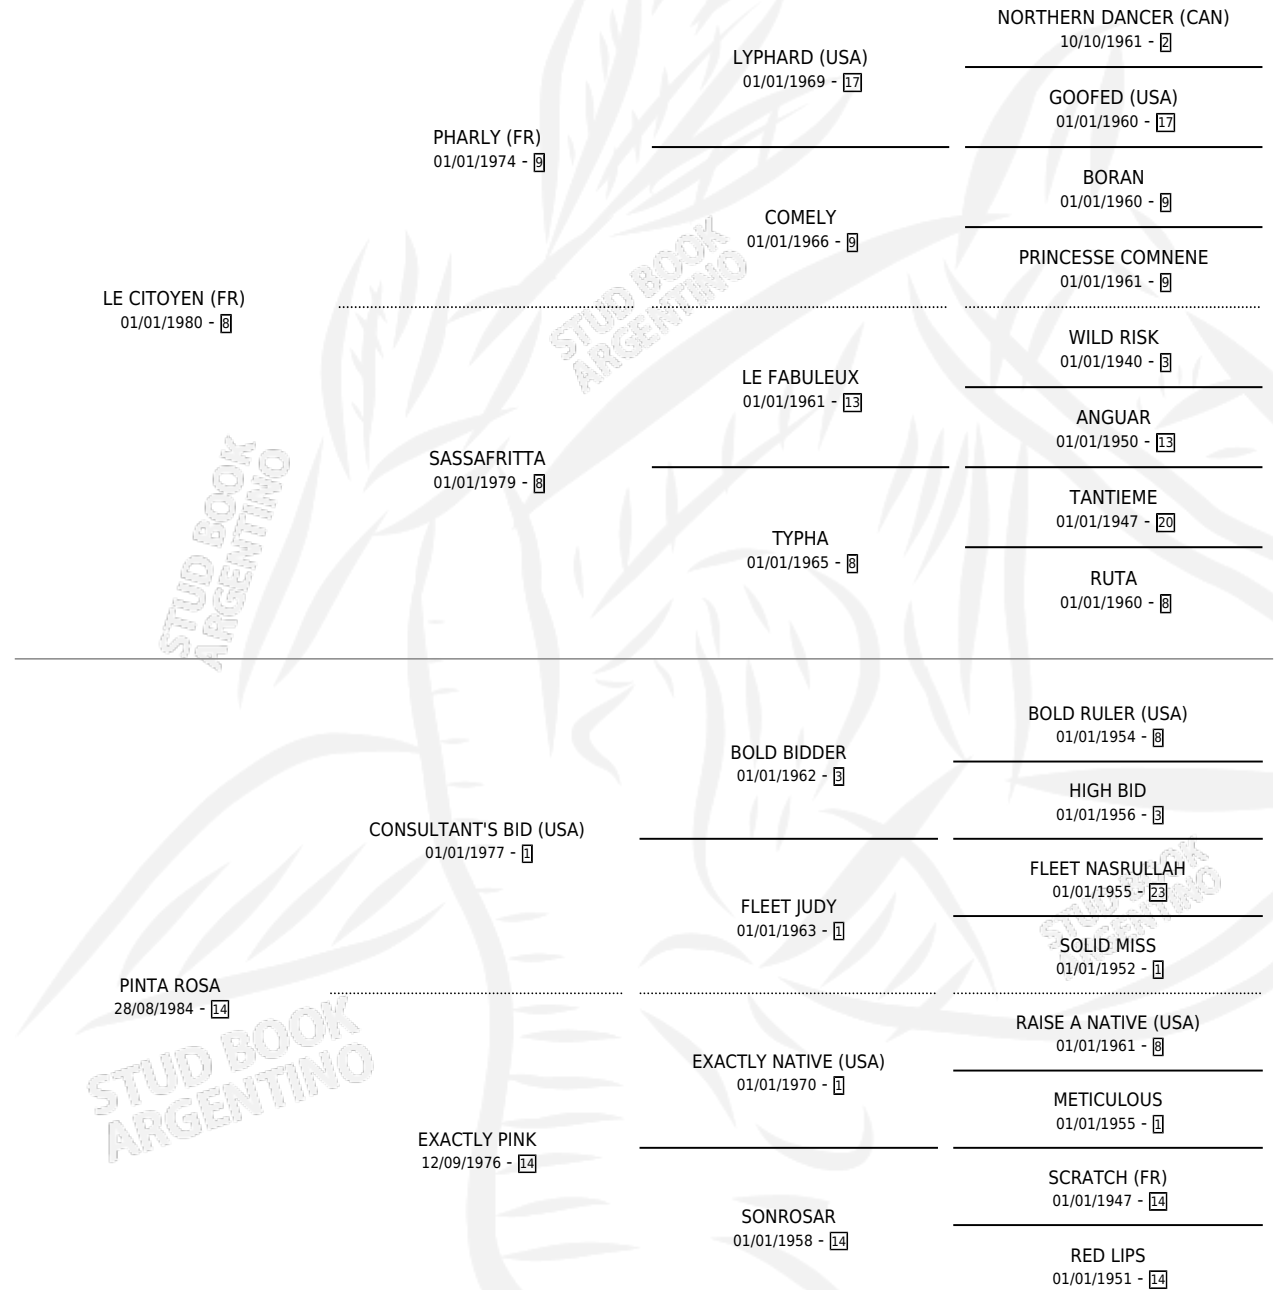

LE PARTENAIRE

por LE CITOYEN (FR) y PINTA ROSA por CONSULTANT'S BID (USA)

Argentina · Macho · Alazan Tostado · SP · 23/08/1994
Familia 14-e · Volumen 35

ESTADO

TIPIFICACIÓN SANGUÍNEA	X
TIPIFICACIÓN POR ADN	X
PASAPORTE	X
IDENTIFICACIÓN POR MICROCHIP	X
REPRODUCTOR	X

Lugar de nacimiento: Los Prados

Criador: Los Prados

PEDIGREE

CAMPAÑA

Solo carreras oficiales de Argentina

POR EDAD

EDAD	CC	1°	2°	3°	4°	5°	NP	CLC	CLG	CLCG1	CLGG1	IMPORTE	GANANCIA / CC
3 AÑOS	4	0	0	0	0	0	4	0	0	0	0	\$0	\$0
4 AÑOS	11	1	0	0	0	0	10	0	0	0	0	\$3,600	\$327
5 AÑOS	1	0	0	0	0	0	1	0	0	0	0	\$0	\$0
TOTALES	16	1	0	0	0	0	15	0	0	0	0	\$3,600	\$225
%		6.3%	0.0%	0.0%	0.0%	0.0%	93.8%	0.0%	0.0%	0.0%	0.0%		