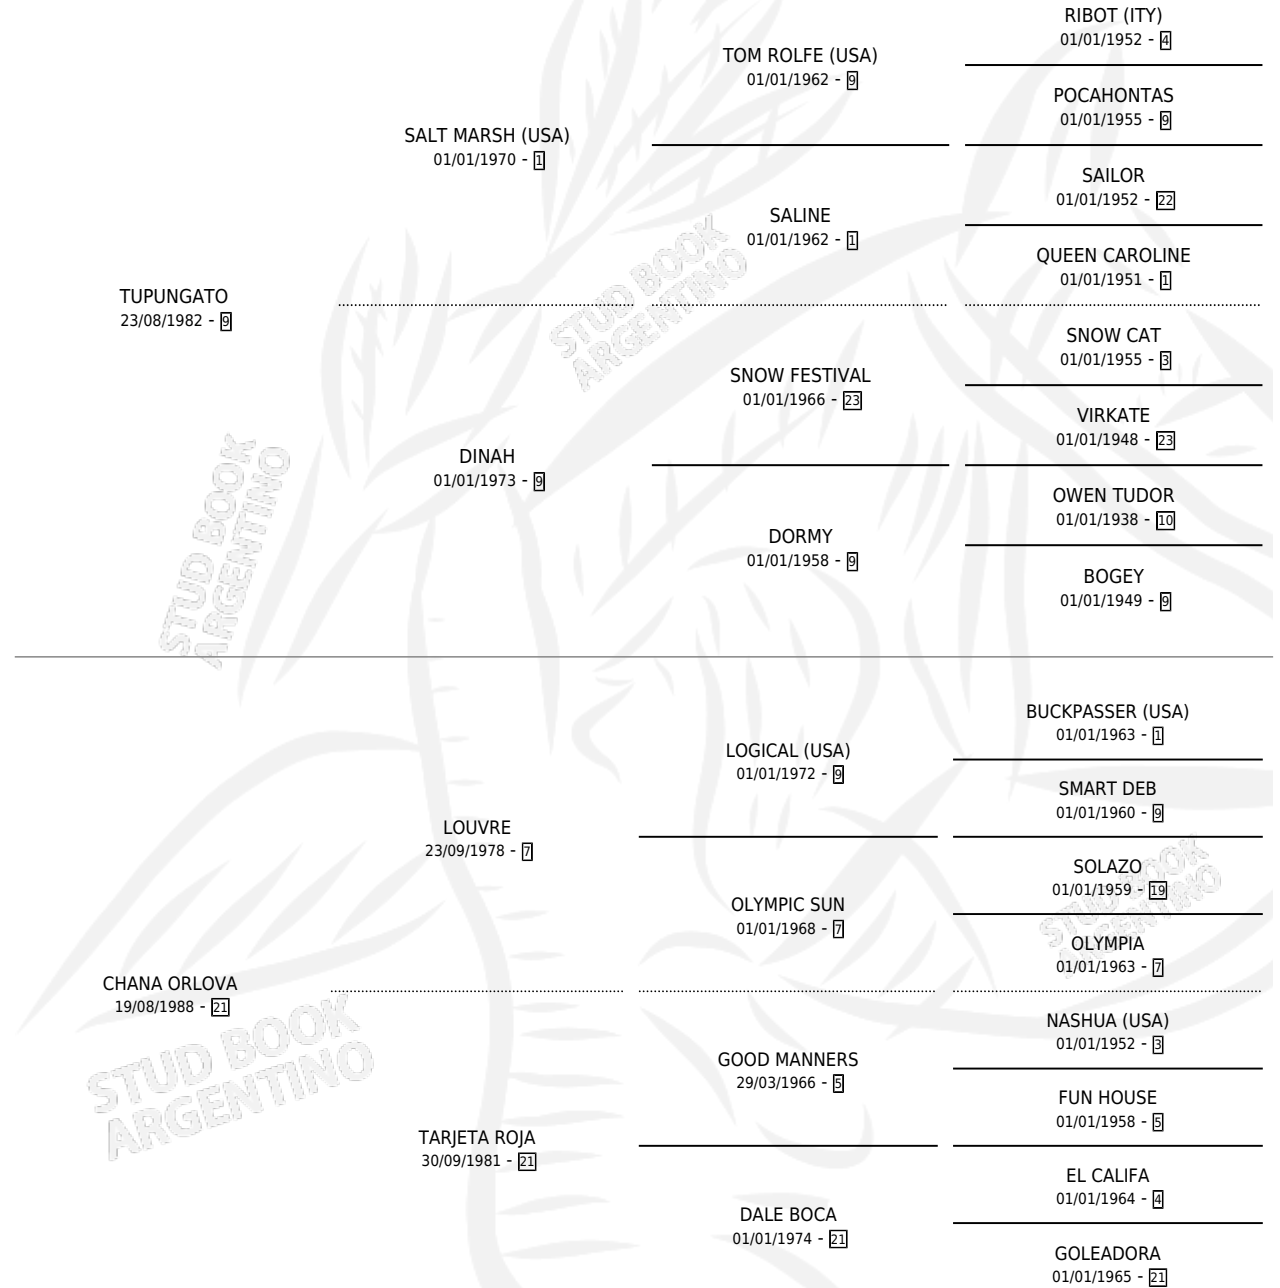

TURTURRO

por TUPUNGATO y CHANA ORLOVA por LOUVRE

Argentina · Macho · Zaino · SP · 27/07/1994
Familia 21 · Volumen 35

ESTADO

TIPIFICACIÓN SANGUÍNEA	X
TIPIFICACIÓN POR ADN	X
PASAPORTE	X
IDENTIFICACIÓN POR MICROCHIP	X
REPRODUCTOR	X

Lugar de nacimiento: Las Isletas

Criador: Sin dato

PEDIGREE