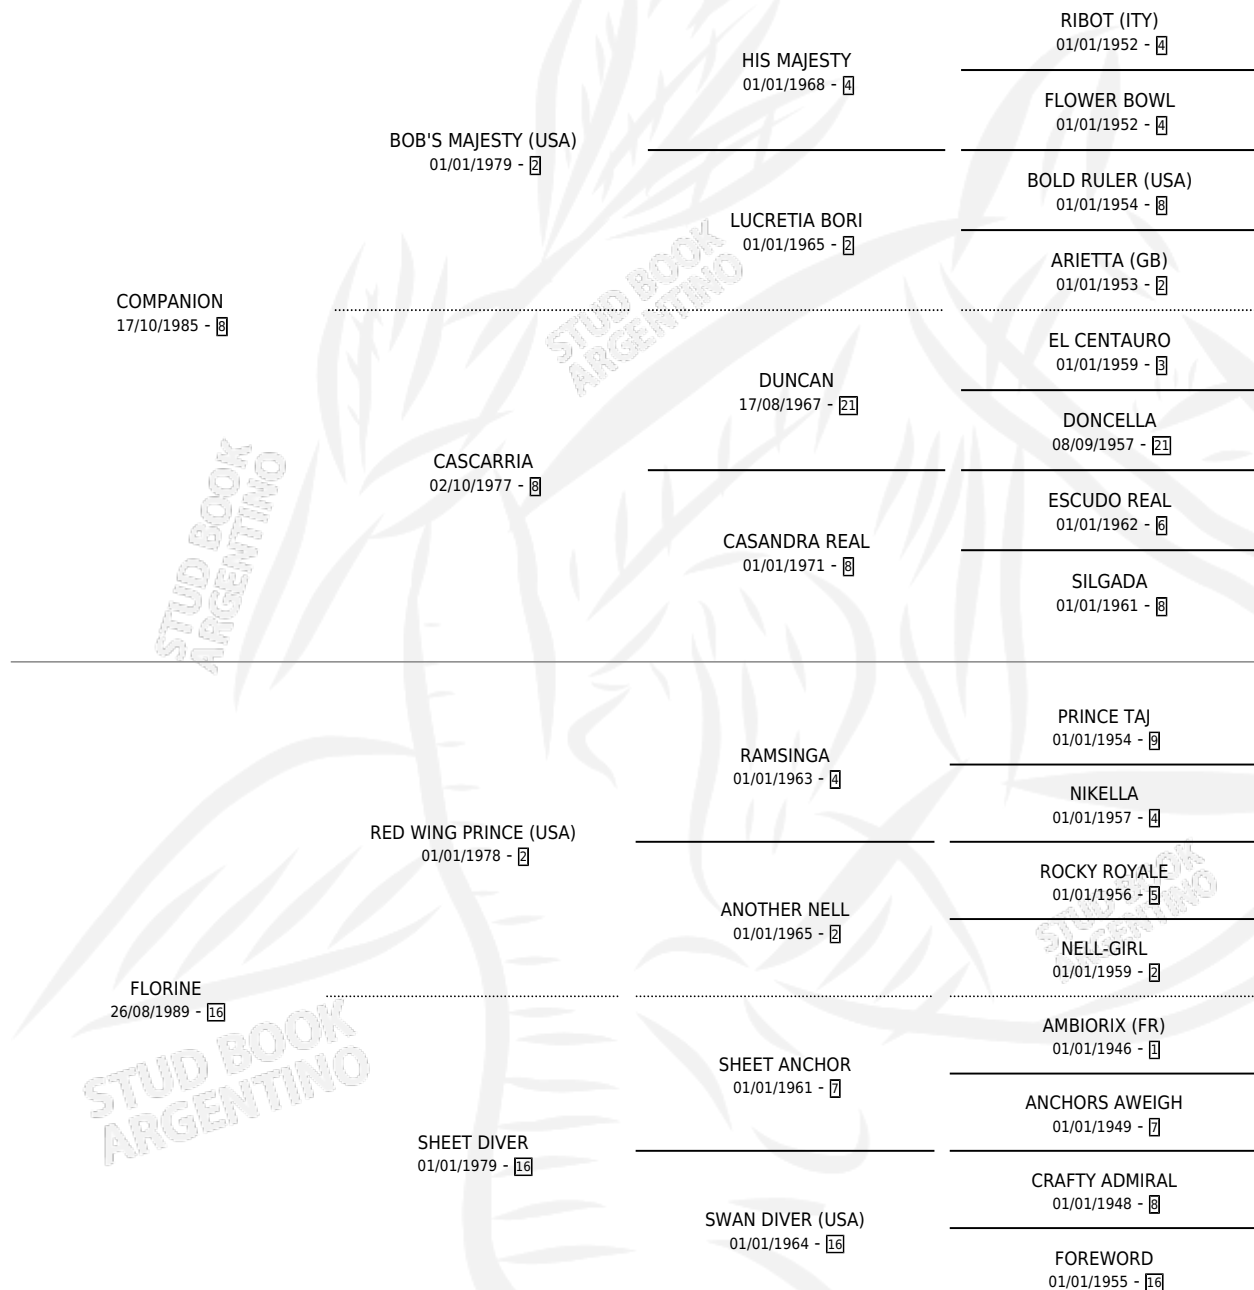

KELLOJET

por COMPANION y FLORINE por RED WING PRINCE (USA)

Argentina · Macho · Alazan · SP · 01/08/1994
Familia 16-h · Volumen 35

ESTADO

TIPIFICACIÓN SANGUÍNEA	X
TIPIFICACIÓN POR ADN	X
PASAPORTE	X
IDENTIFICACIÓN POR MICROCHIP	X
REPRODUCTOR	X

Lugar de nacimiento: Panamericano

Criador: Sin dato

PEDIGREE