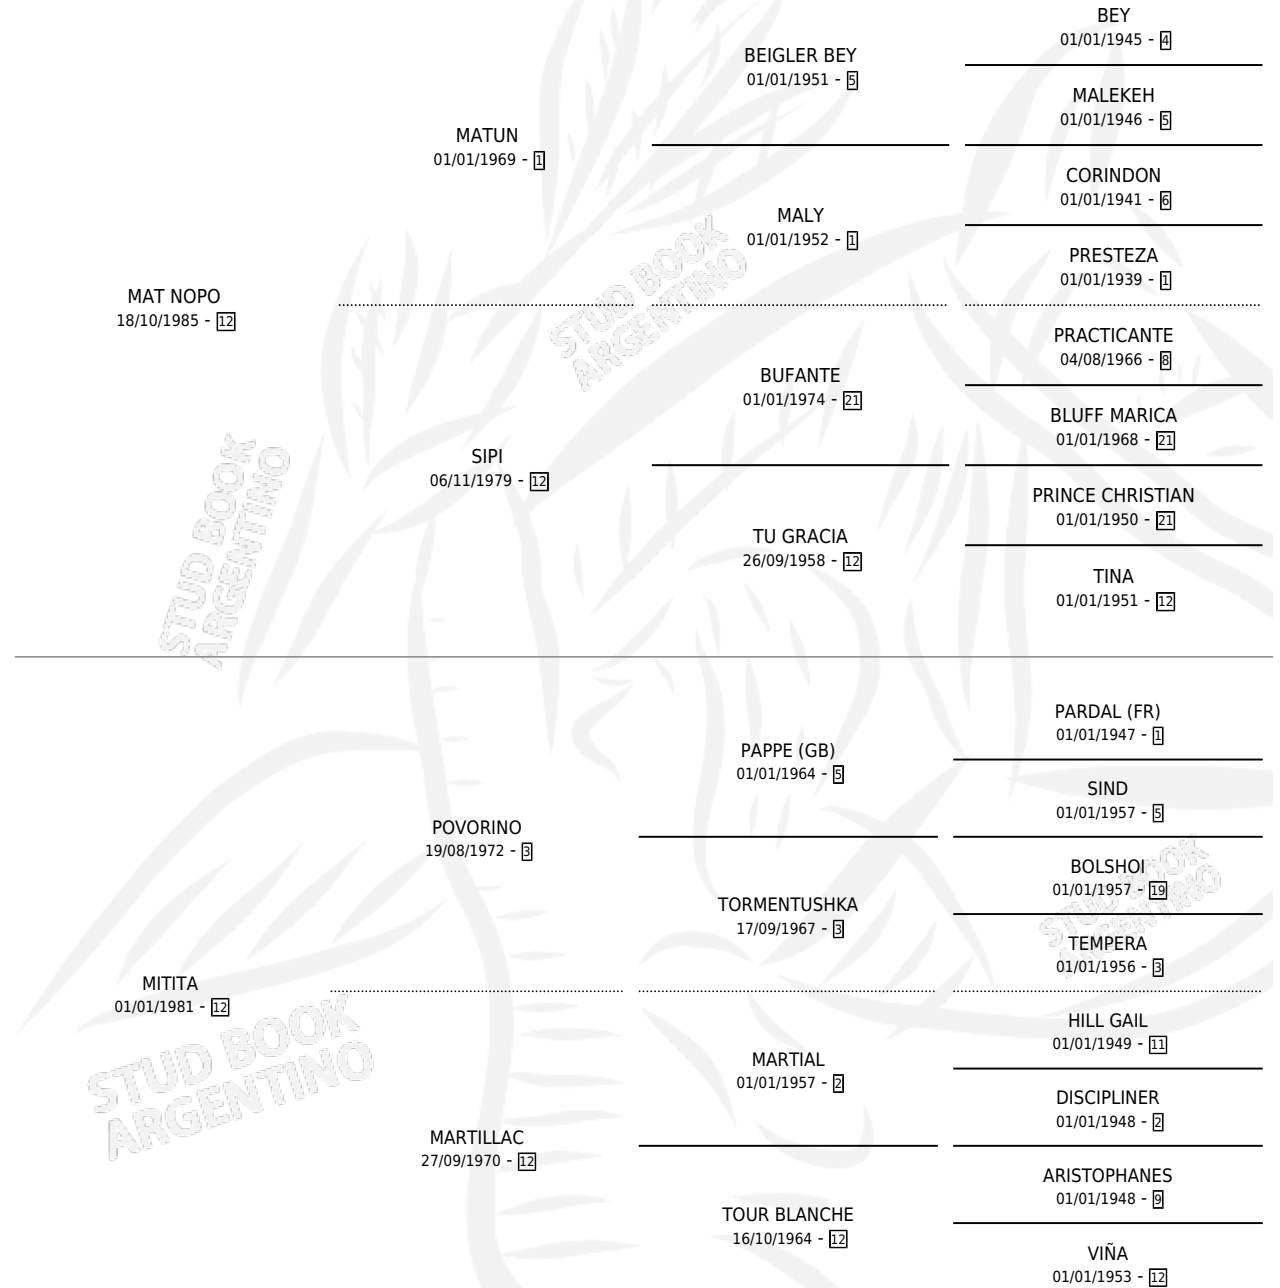

BROMI

por **MAT NOPO** y **MITITA** por **POVORINO**

Argentina · Macho · Zaino Doradillo · SP · 12/09/1994
Familia 12-d · Volumen 35

ESTADO

TIPIFICACIÓN SANGUÍNEA	X
TIPIFICACIÓN POR ADN	X
PASAPORTE	X
IDENTIFICACIÓN POR MICROCHIP	X
REPRODUCTOR	X

Lugar de nacimiento: El Brocal

Criador: Sin dato

PEDIGREE

BROMI

Datos oficiales del Stud Book Argentino

Documento generado el 27/04/2026

studbook.org.ar