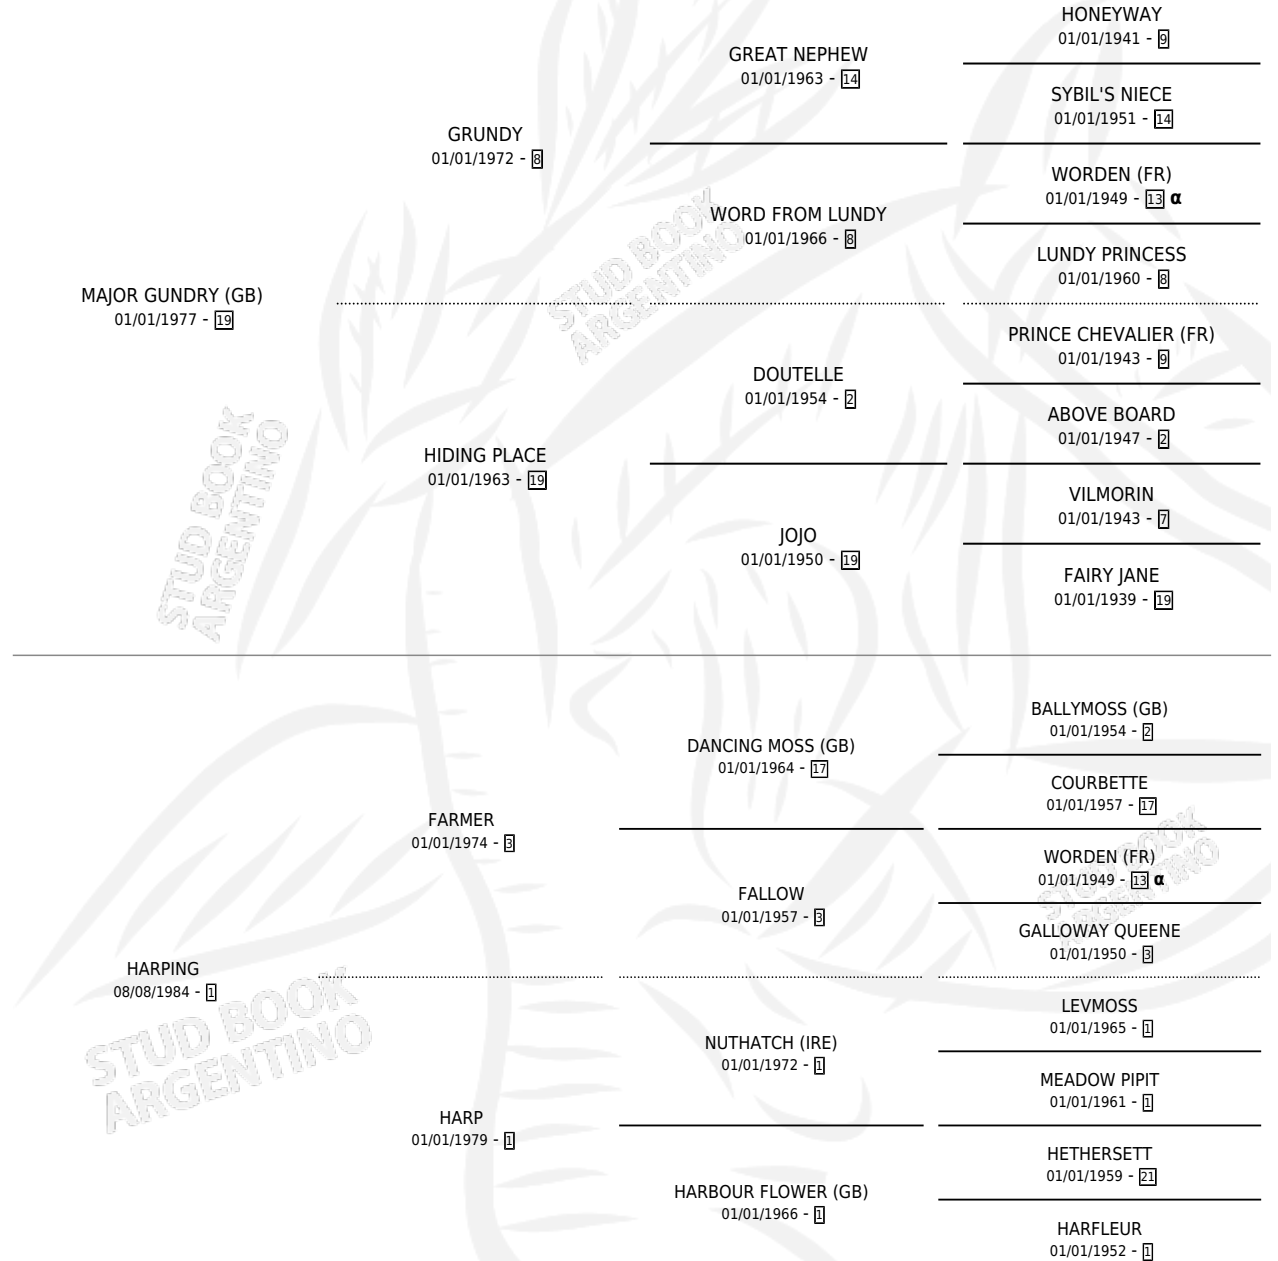

HARPING ANTU

por MAJOR GUNDRY (GB) y HARPING por FARMER

Argentina · Hembra · Alazan o Tordillo · SP · 11/09/1994
Familia 1-m · Volumen 35

ESTADO

TIPIFICACIÓN SANGUÍNEA	X
TIPIFICACIÓN POR ADN	X
PASAPORTE	X
IDENTIFICACIÓN POR MICROCHIP	X
REPRODUCTOR	X

Lugar de nacimiento: Argentino

Criador: Sin dato

PEDIGREE

INBREEDING : α

HARPING ANTU

Datos oficiales del Stud Book Argentino

Documento generado el 10/05/2026

studbook.org.ar