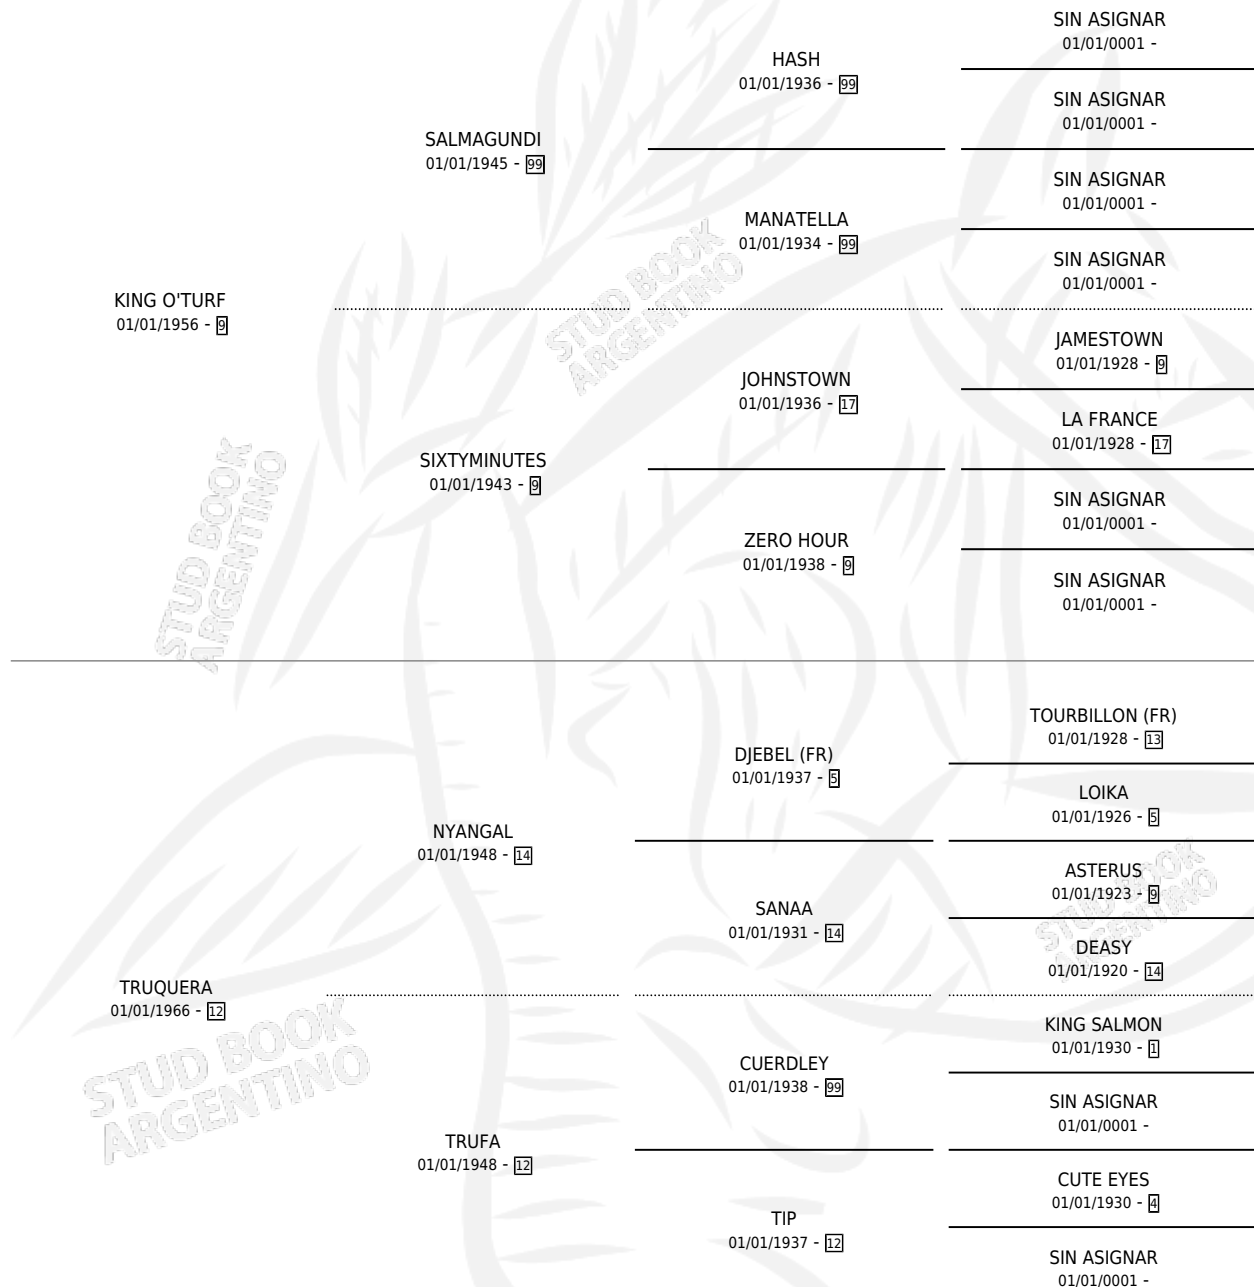

QUEEN ADELAIDE

por KING O'TURF y TRUQUERA por NYANGAL

Argentina · Hembra · Zaino Doradillo · SP · 01/01/1972
Familia 12-g · Volumen 28

ESTADO

TIPIFICACIÓN SANGUÍNEA	X
TIPIFICACIÓN POR ADN	X
PASAPORTE	X
IDENTIFICACIÓN POR MICROCHIP	X
REPRODUCTOR	✓

Lugar de nacimiento: Campo particular

Criador: Sin dato

~

HIJOS

	MACHOS	HEMBRAS
2 NACIERON	1	1
1 CORRIERON	1	0
1 GANARON	1	0
0 GANADORES CL	0 GANADORES GR	0 GANADORES G1

PEDIGREE