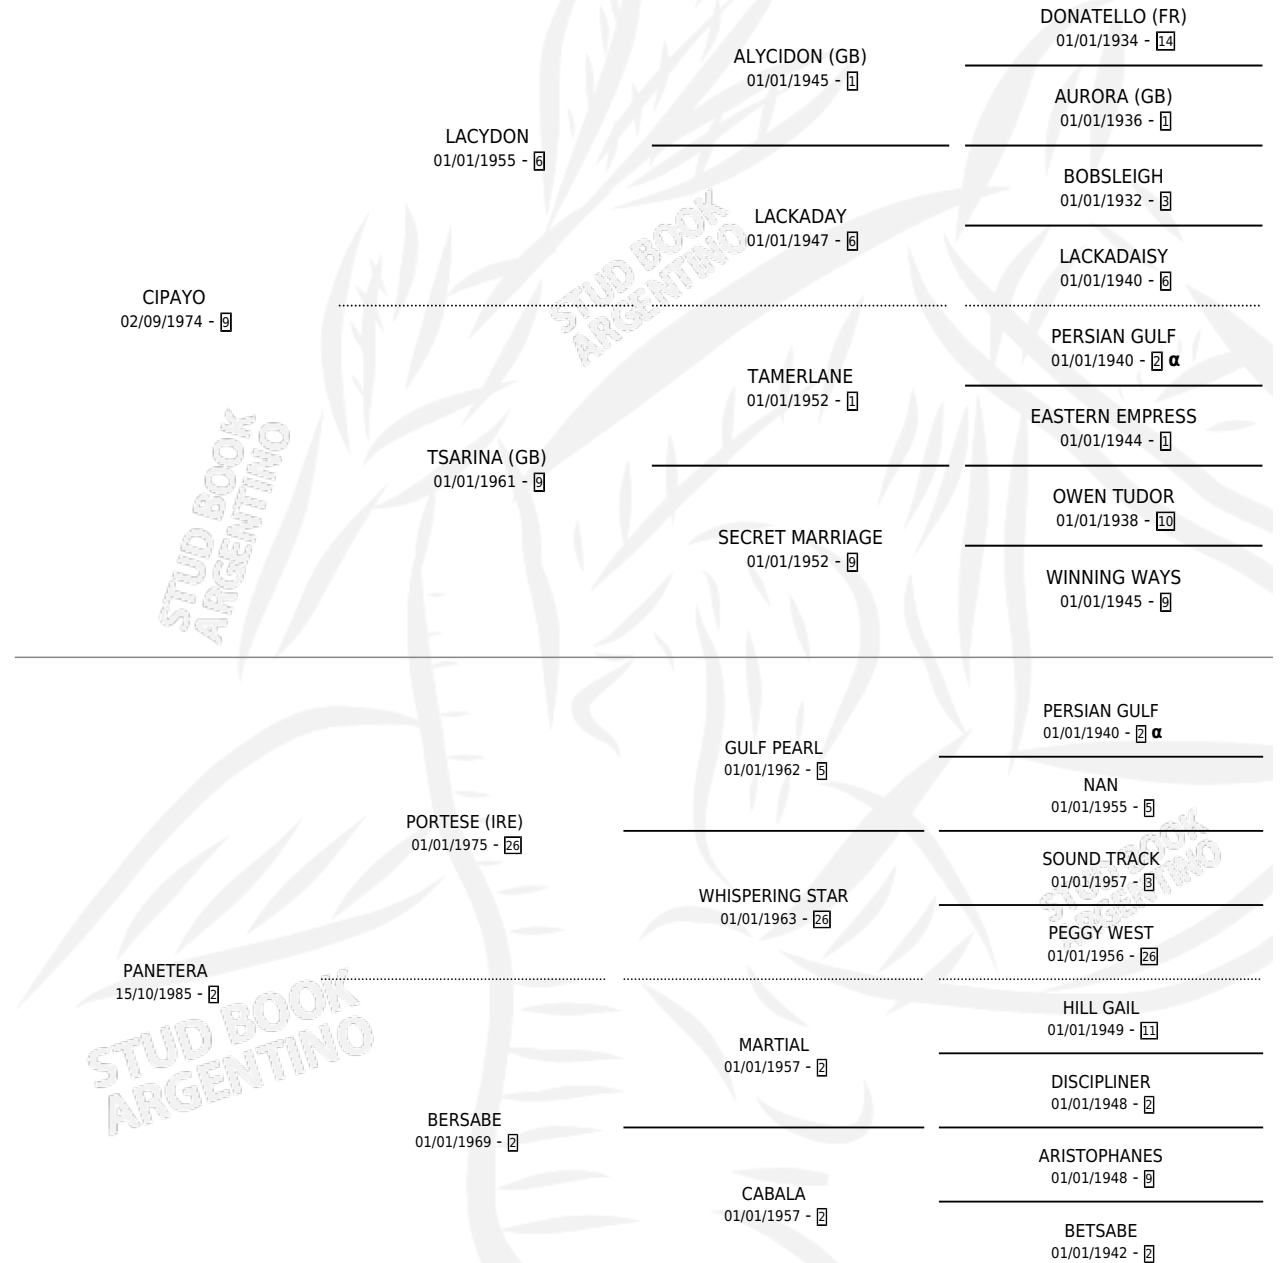

CORTEJANA

por CIPAYO y PANETERA por PORTESE (IRE)

Argentina · Hembra · Alazan · SP · 06/09/1994
Familia 2-u · Volumen 35

ESTADO

TIPIFICACIÓN SANGUÍNEA	✓
TIPIFICACIÓN POR ADN	✓
PASAPORTE	X
IDENTIFICACIÓN POR MICROCHIP	X
REPRODUCTOR	✓

Lugar de nacimiento: Los Cesares

Criador: Los Cesares

~

HIJOS

	MACHOS	HEMBRAS
10 NACIERON	5	5
8 CORRIERON	4	4
6 GANARON	3	3
0 GANADORES CL	0 GANADORES GR	0 GANADORES G1

PEDIGREE

INBREEDING : α

S